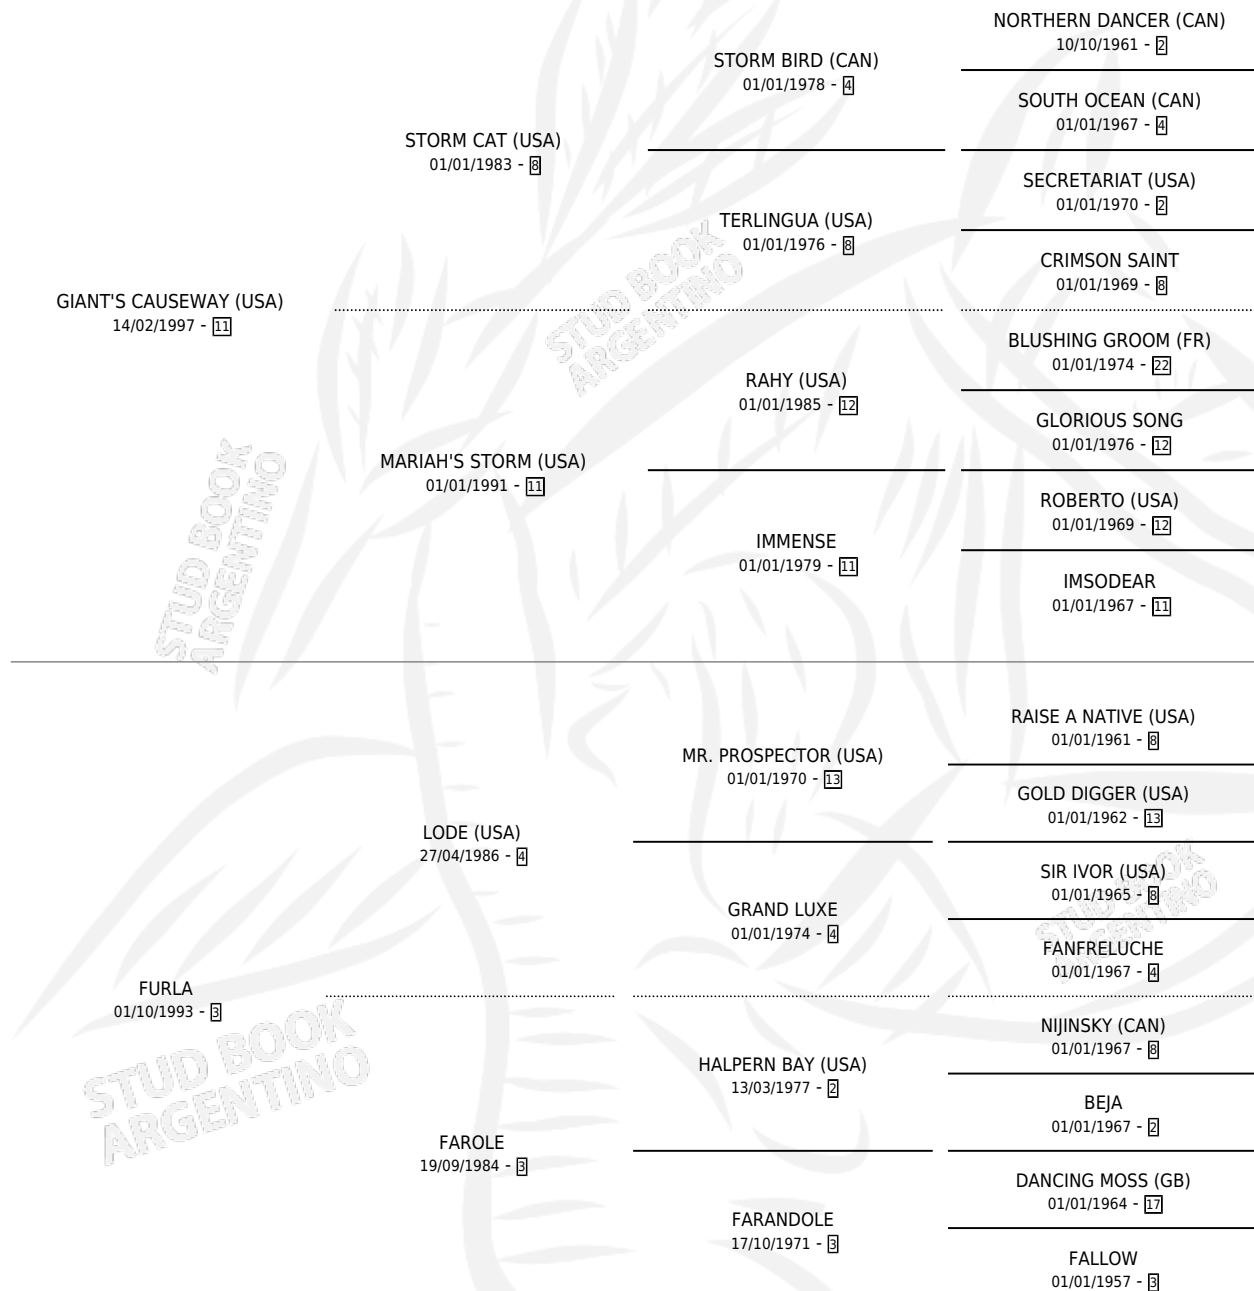

FULL FORCE

por GIANT'S CAUSEWAY (USA) y FURLA por LODE (USA)

Argentina · Hembra · Alazan · SP · 22/10/2010
Familia 3-i · Volumen 40

ESTADO

TIPIFICACIÓN SANGUÍNEA	X
TIPIFICACIÓN POR ADN	✓
PASAPORTE	✓
IDENTIFICACIÓN POR MICROCHIP	✓
REPRODUCTOR	X

Lugar de nacimiento: Santa María De Araras
Criador: Sin dato

PEDIGREE

EXPORTACIÓN / IMPORTACIÓN

FECHA	MOVIMIENTO	PAÍS
09/02/2012	EXPORTADO	BRASIL

FULL FORCE

Datos oficiales del Stud Book Argentino

Documento generado el 25/04/2026