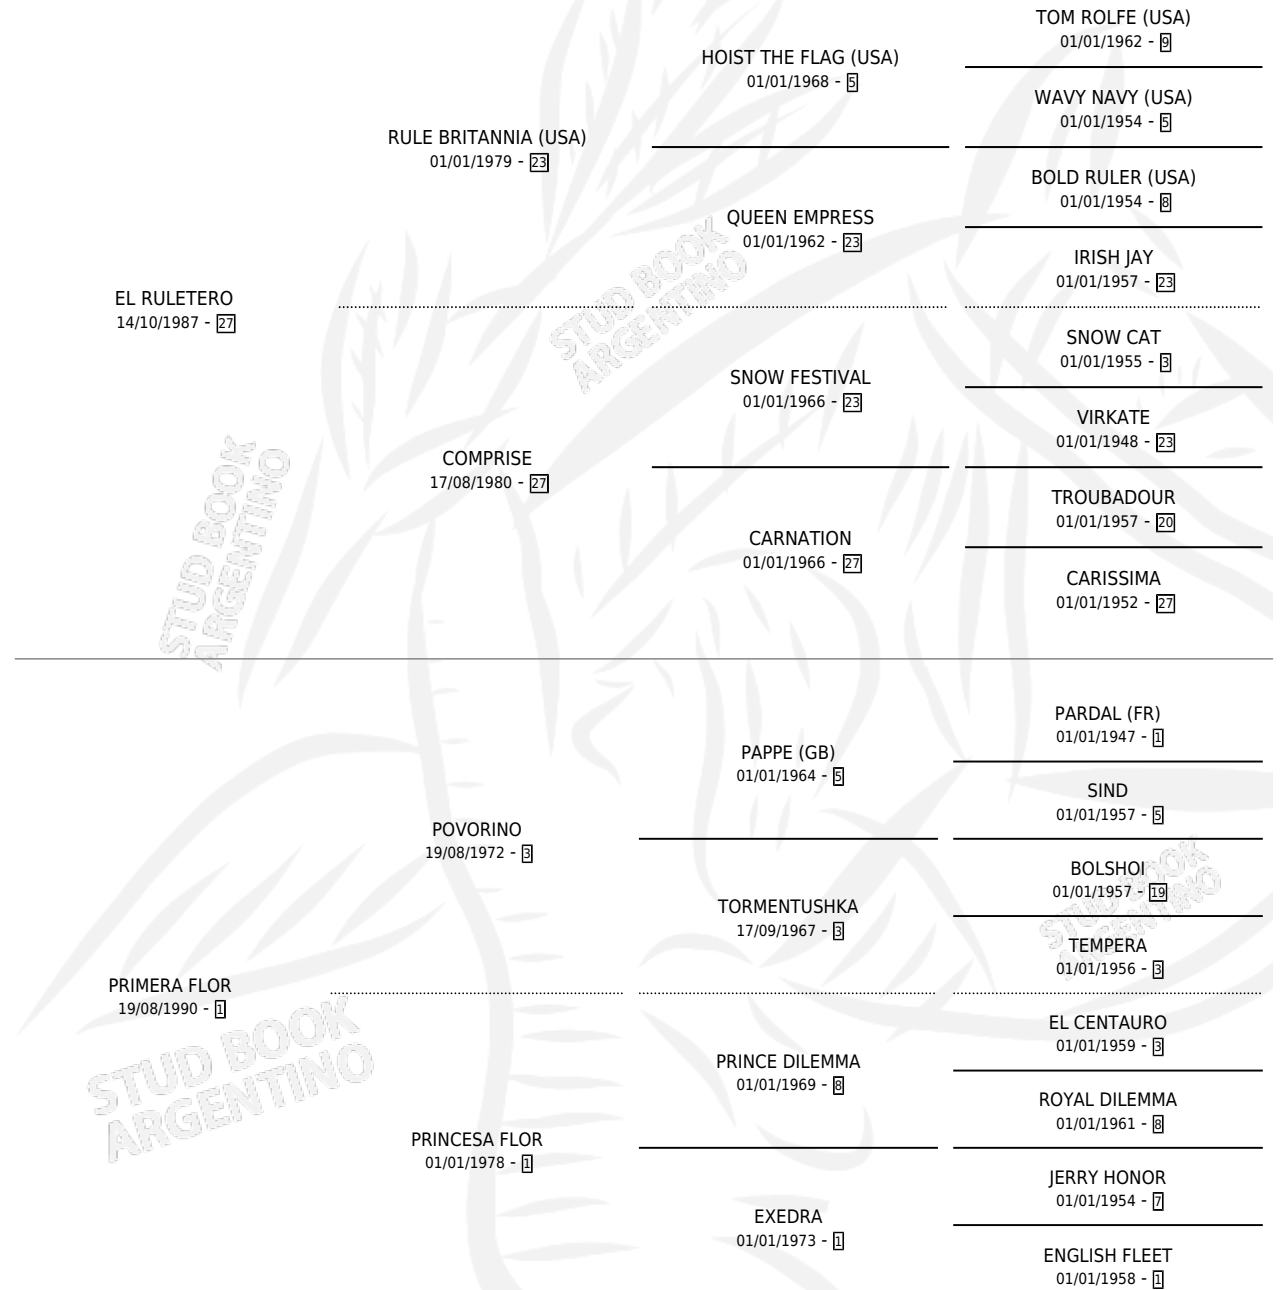

JANTO ROD

por EL RULETERO y PRIMERA FLOR por POVORINO

Argentina · Macho · Zaino · SP · 25/08/2010
Familia 1-e · Volumen 40

ESTADO

TIPIFICACIÓN SANGUÍNEA	X
TIPIFICACIÓN POR ADN	✓
PASAPORTE	✓
IDENTIFICACIÓN POR MICROCHIP	✓
REPRODUCTOR	X

Lugar de nacimiento: La Posta
Criador: Vecino Alejandra Viviana

PEDIGREE

CAMPAÑA

Solo carreras oficiales de Argentina

POR EDAD

EDAD	CC	1°	2°	3°	4°	5°	NP	CLC	CLG	CLCG1	CLGG1	IMPORTE	GANANCIA / CC
5 AÑOS	8	1	0	1	1	1	4	0	0	0	0	\$52,922	\$6,615
6 AÑOS	5	0	1	0	1	1	2	0	0	0	0	\$16,500	\$3,300
TOTALES	13	1	1	1	2	2	6	0	0	0	0	\$69,422	\$5,340
%		7.7%	7.7%	7.7%	15.4%	15.4%	46.2%	0.0%	0.0%	0.0%	0.0%		