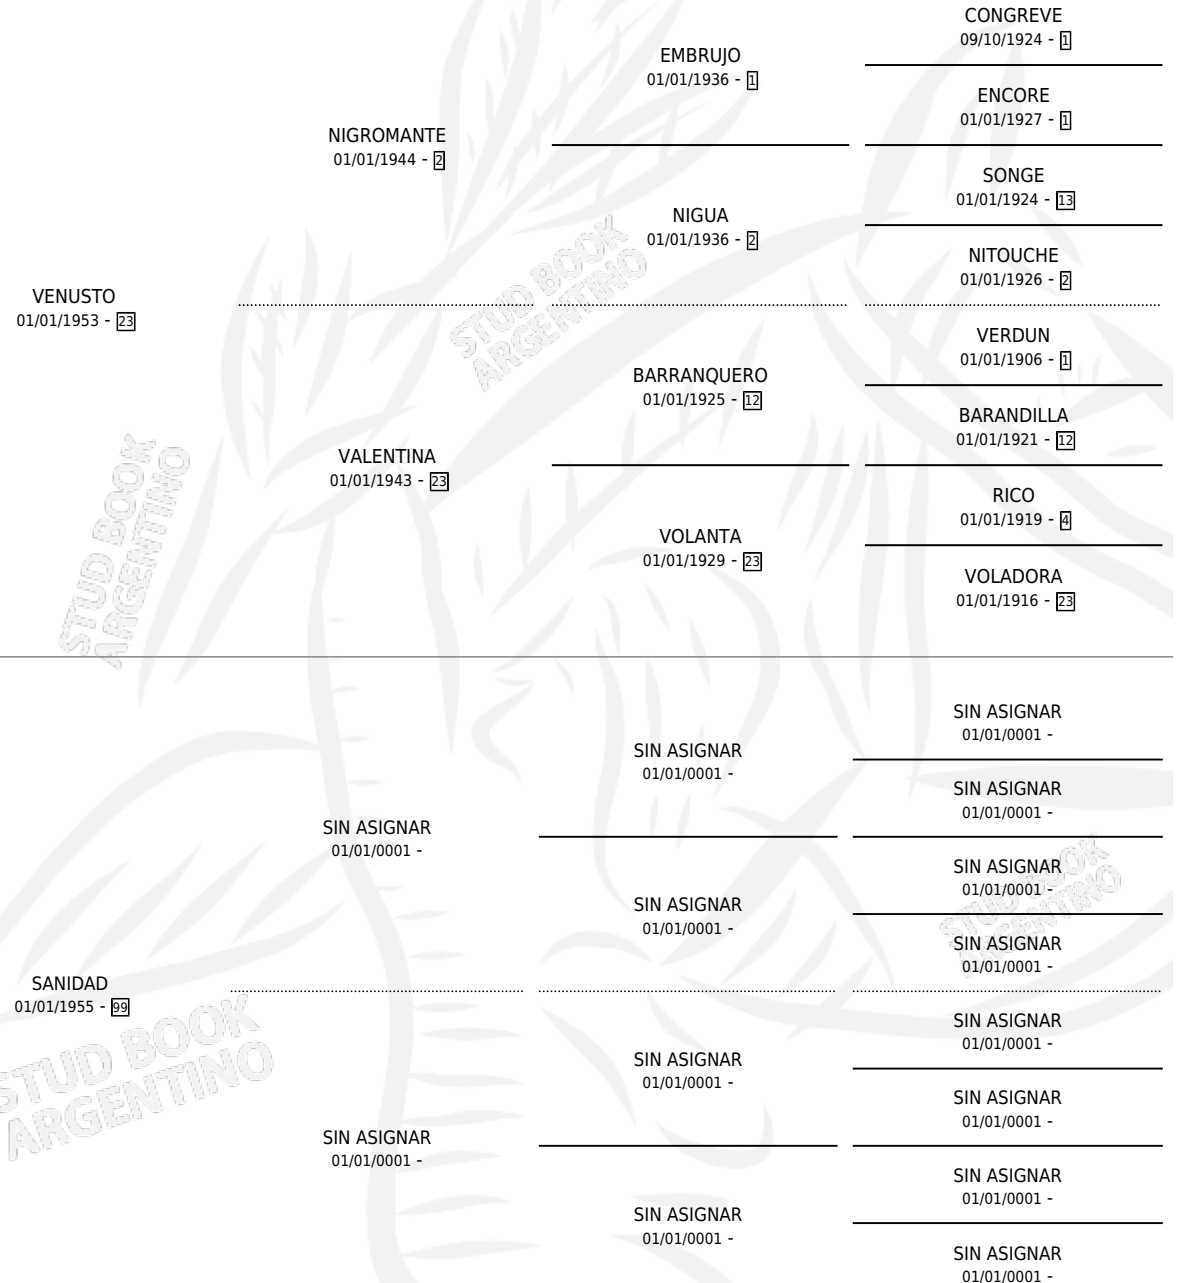

PIAFFE

PEDIGREE

por VENUSTO y SANIDAD por SIN ASIGNAR

Argentina · Hembra · Zaino Colorado · SP · 01/01/1962
Familia 99 · Volumen 24

ESTADO

TIPIFICACIÓN SANGUÍNEA	X
TIPIFICACIÓN POR ADN	X
PASAPORTE	X
IDENTIFICACIÓN POR MICROCHIP	X
REPRODUCTOR	X

Lugar de nacimiento: Campo particular

Criador: Sin dato

~

HIJOS

	MACHOS	HEMBRAS
1 NACIERON	0	1
SIN ACTUACIONES		

PIAFFE

Datos oficiales del Stud Book Argentino

Documento generado el 27/04/2026