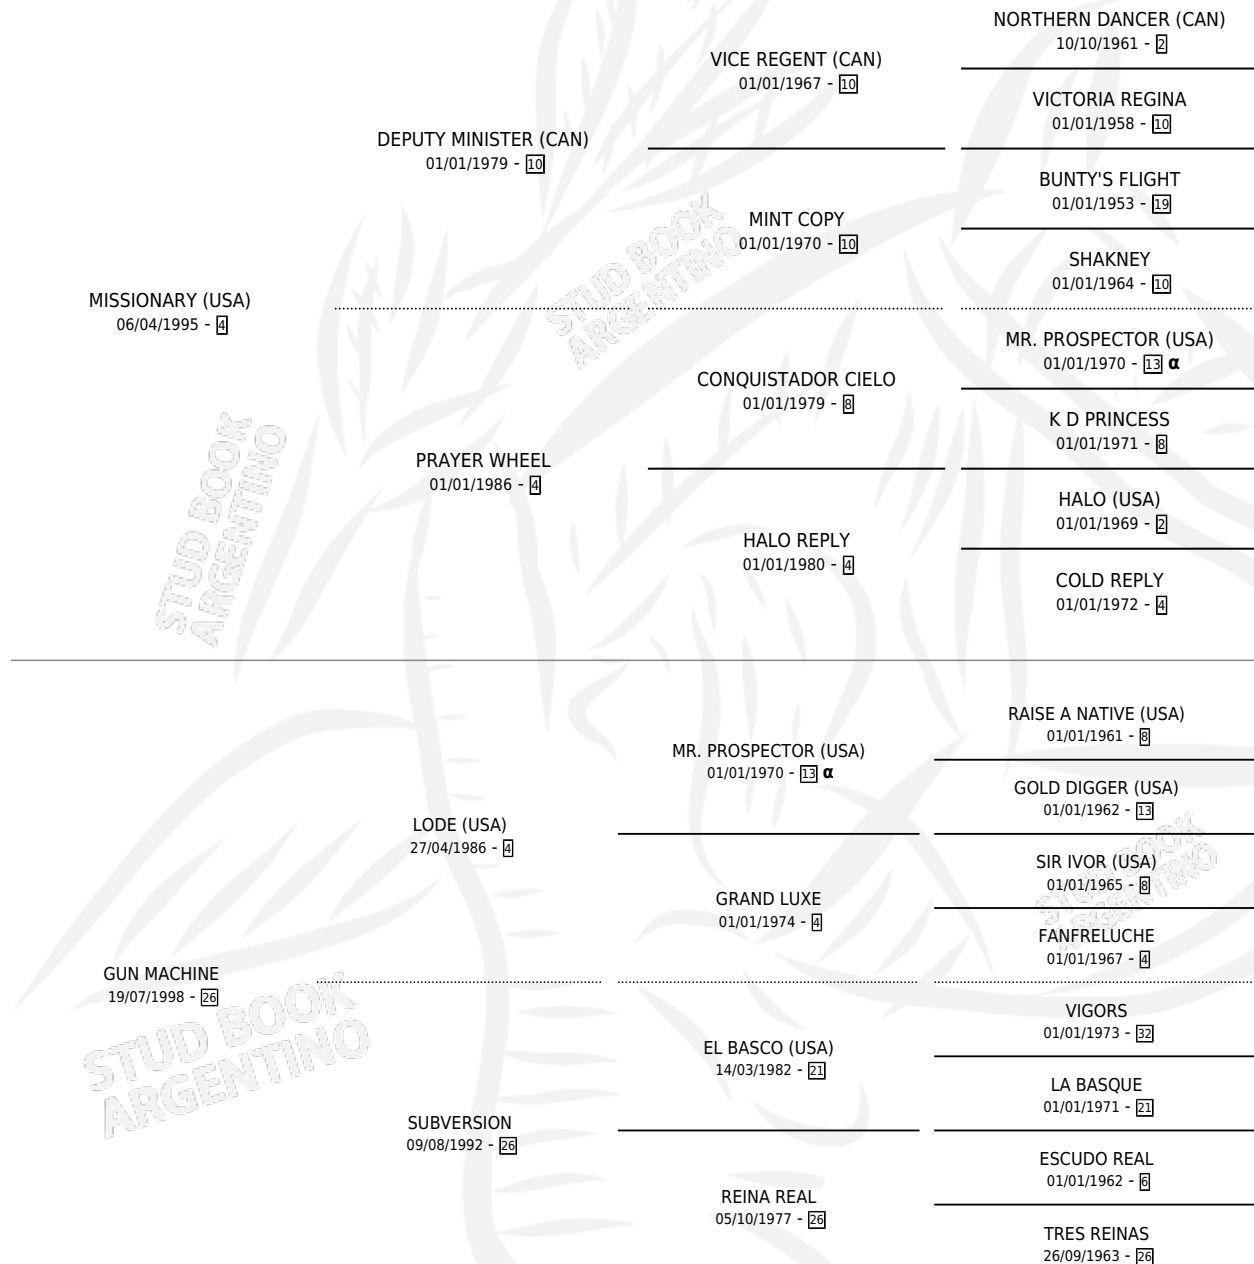

EL GOYETERO

por MISSIONARY (USA) y GUN MACHINE por LODE (USA)

Argentina · Macho · Alazan · SP · 29/09/2010
Familia 26 · Volumen 40

ESTADO

TIPIFICACIÓN SANGUÍNEA	X
TIPIFICACIÓN POR ADN	✓
PASAPORTE	✓
IDENTIFICACIÓN POR MICROCHIP	✓
REPRODUCTOR	X

Lugar de nacimiento: Las Camelias
Criador: Grosso Fernando Javier

PEDIGREE

INBREEDING : α