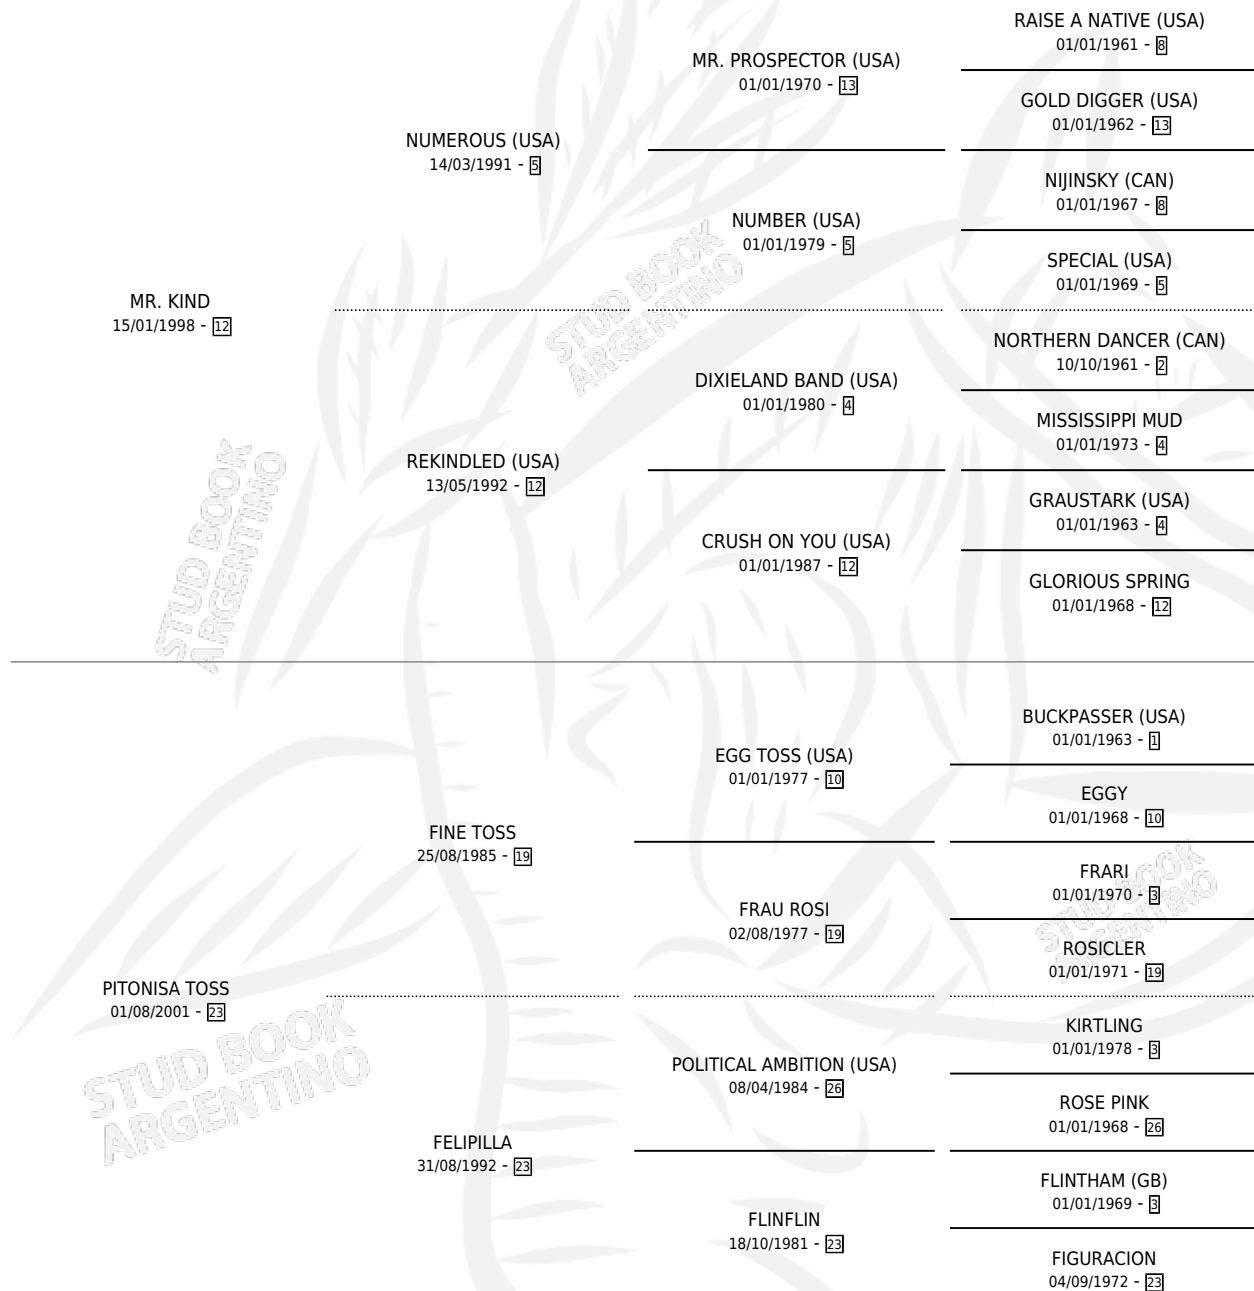

FINE MARY TOSS

por MR. KIND y PITONISA TOSS por FINE TOSS

Argentina · Hembra · Alazan · SP · 13/10/2010
Familia 23-a · Volumen 40

ESTADO

TIPIFICACIÓN SANGUÍNEA	X
TIPIFICACIÓN POR ADN	✓
PASAPORTE	X
IDENTIFICACIÓN POR MICROCHIP	✓
REPRODUCTOR	X

Lugar de nacimiento: Euzkadi

Criador: Euzkadi

PEDIGREE

FINE MARY TOSS

Datos oficiales del Stud Book Argentino

Documento generado el 12/06/2026

studbook.org.ar