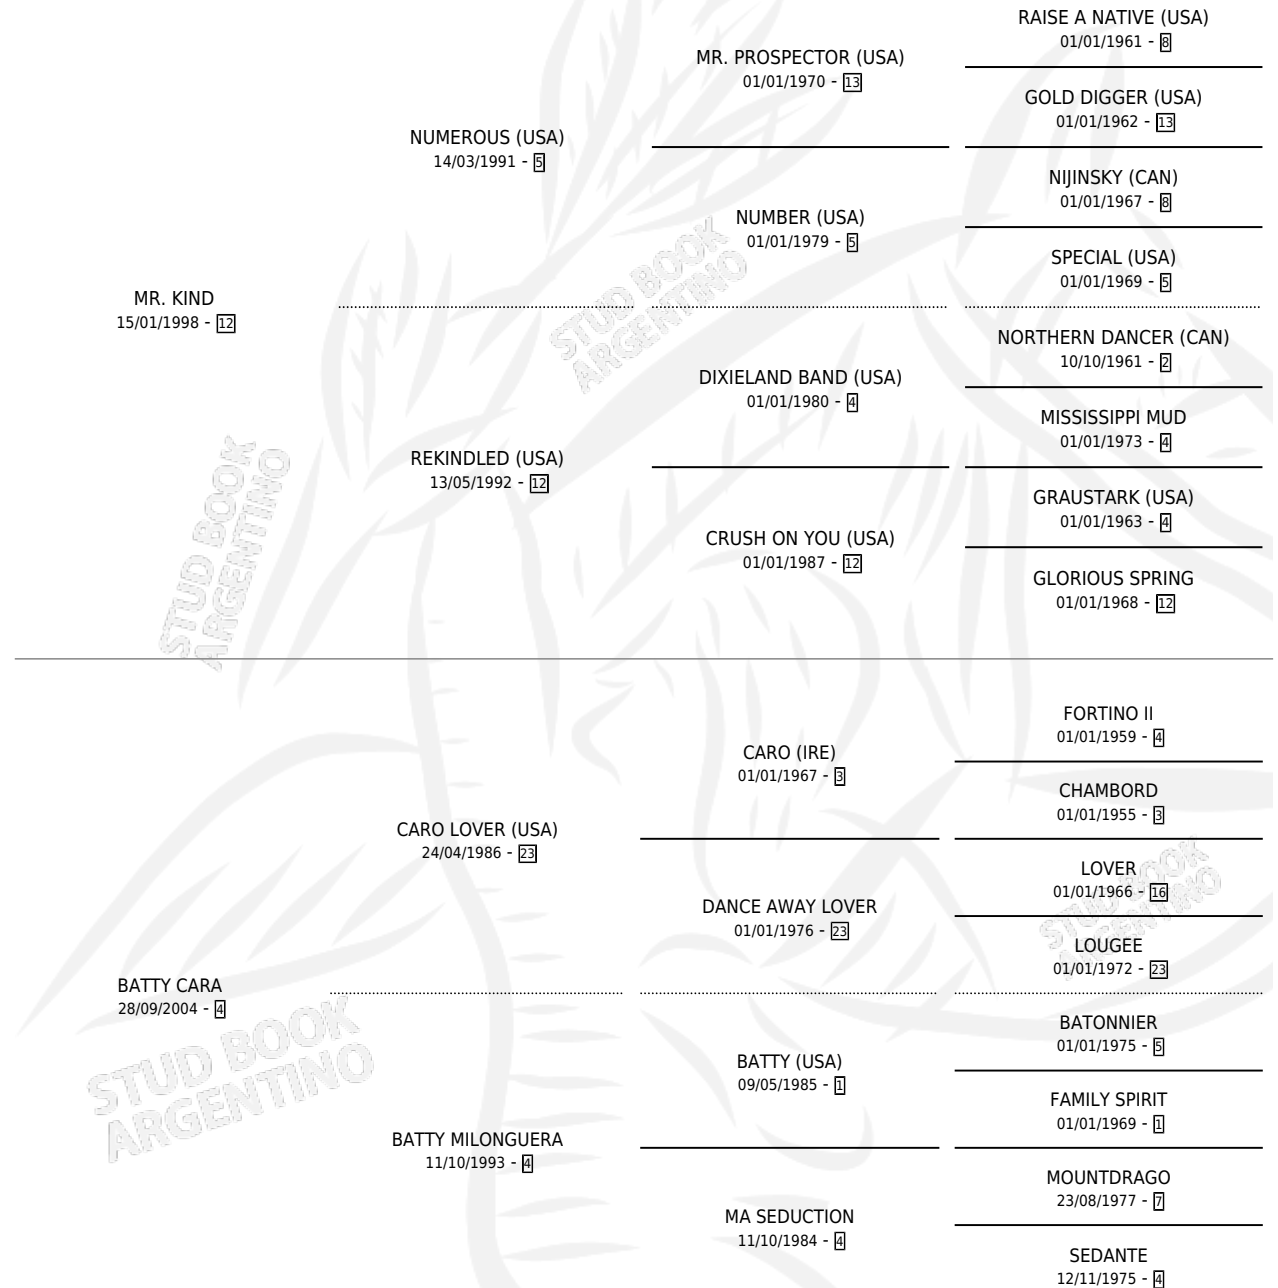

CARO BATTY

por MR. KIND y BATTY CARA por CARO LOVER (USA)

Argentina · Macho · Zaino · SP · 09/11/2010
Familia 4-k · Volumen 40

ESTADO

TIPIFICACIÓN SANGUÍNEA	X
TIPIFICACIÓN POR ADN	X
PASAPORTE	X
IDENTIFICACIÓN POR MICROCHIP	X
REPRODUCTOR	X

Lugar de nacimiento: Euzkadi

Criador: Euzkadi

PEDIGREE

CARO BATTY

Datos oficiales del Stud Book Argentino

Documento generado el 09/05/2026

studbook.org.ar