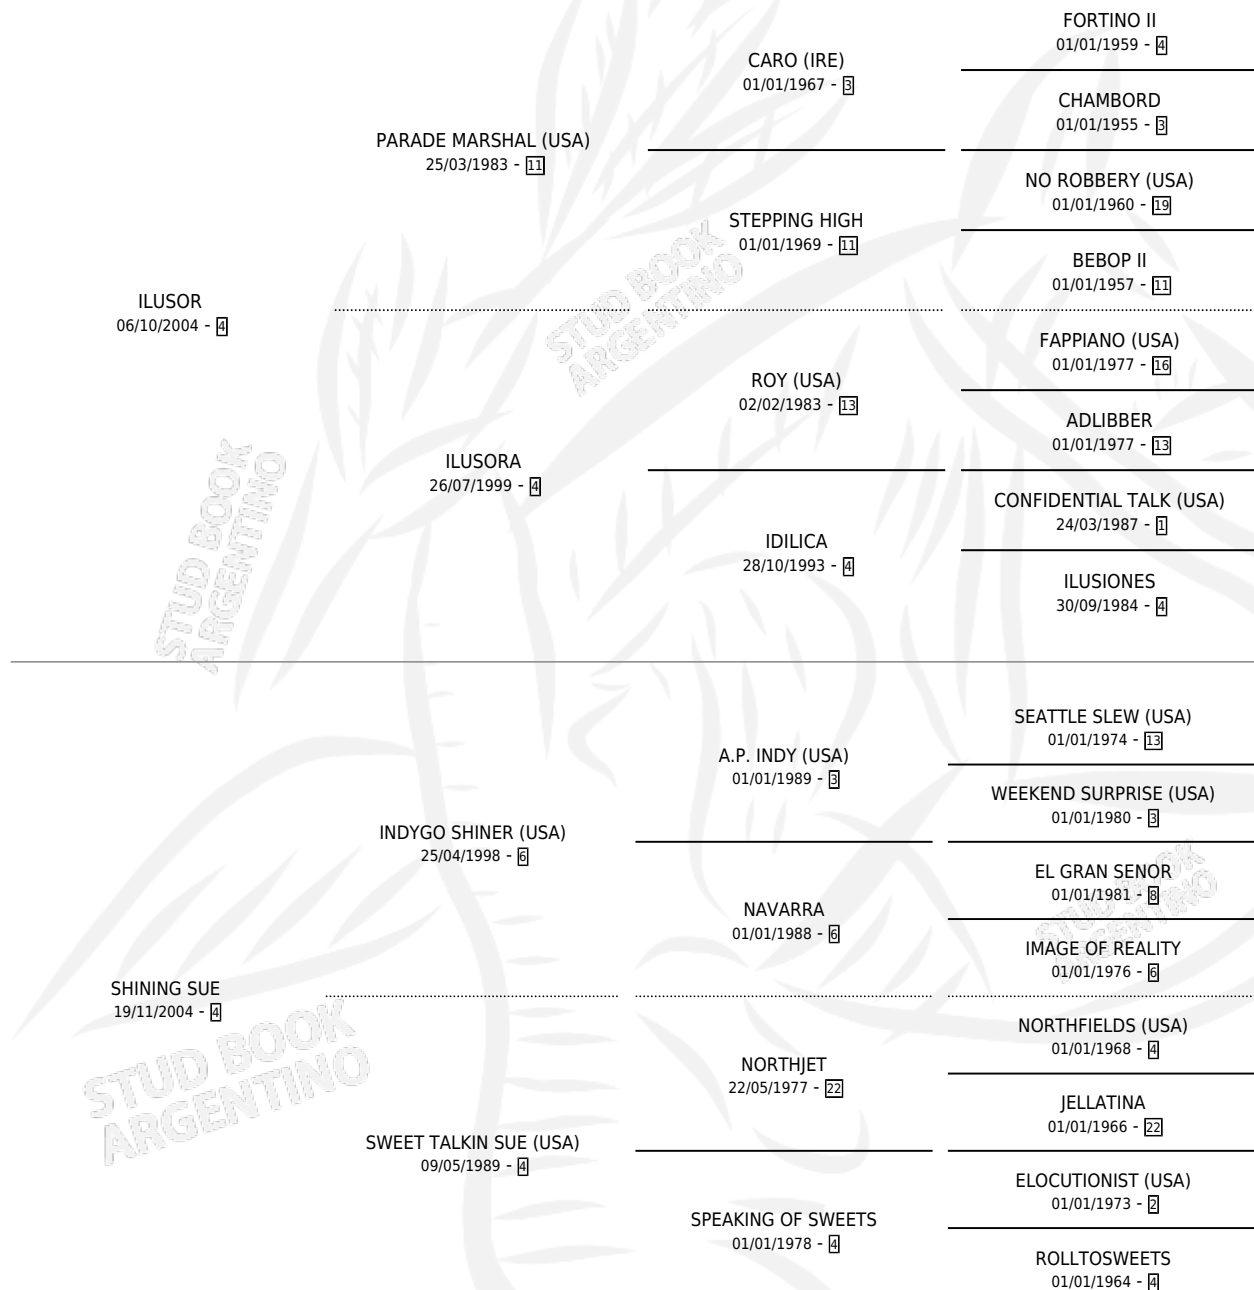

SAHARA DUST

por ILUSOR y SHINING SUE por INDYGO SHINER (USA)

Argentina · Macho · Alazan · SP · 10/11/2010
Familia 4 · Volumen 40

ESTADO

TIPIFICACIÓN SANGUÍNEA	X
TIPIFICACIÓN POR ADN	✓
PASAPORTE	✓
IDENTIFICACIÓN POR MICROCHIP	✓
REPRODUCTOR	✓

Lugar de nacimiento: Campo particular

Criador: Moreno Mariano

~

HIJOS

	MACHOS	HEMBRAS
9 NACIERON	5	4
3 CORRIERON	2	1

SIN ACTUACIONES

PEDIGREE