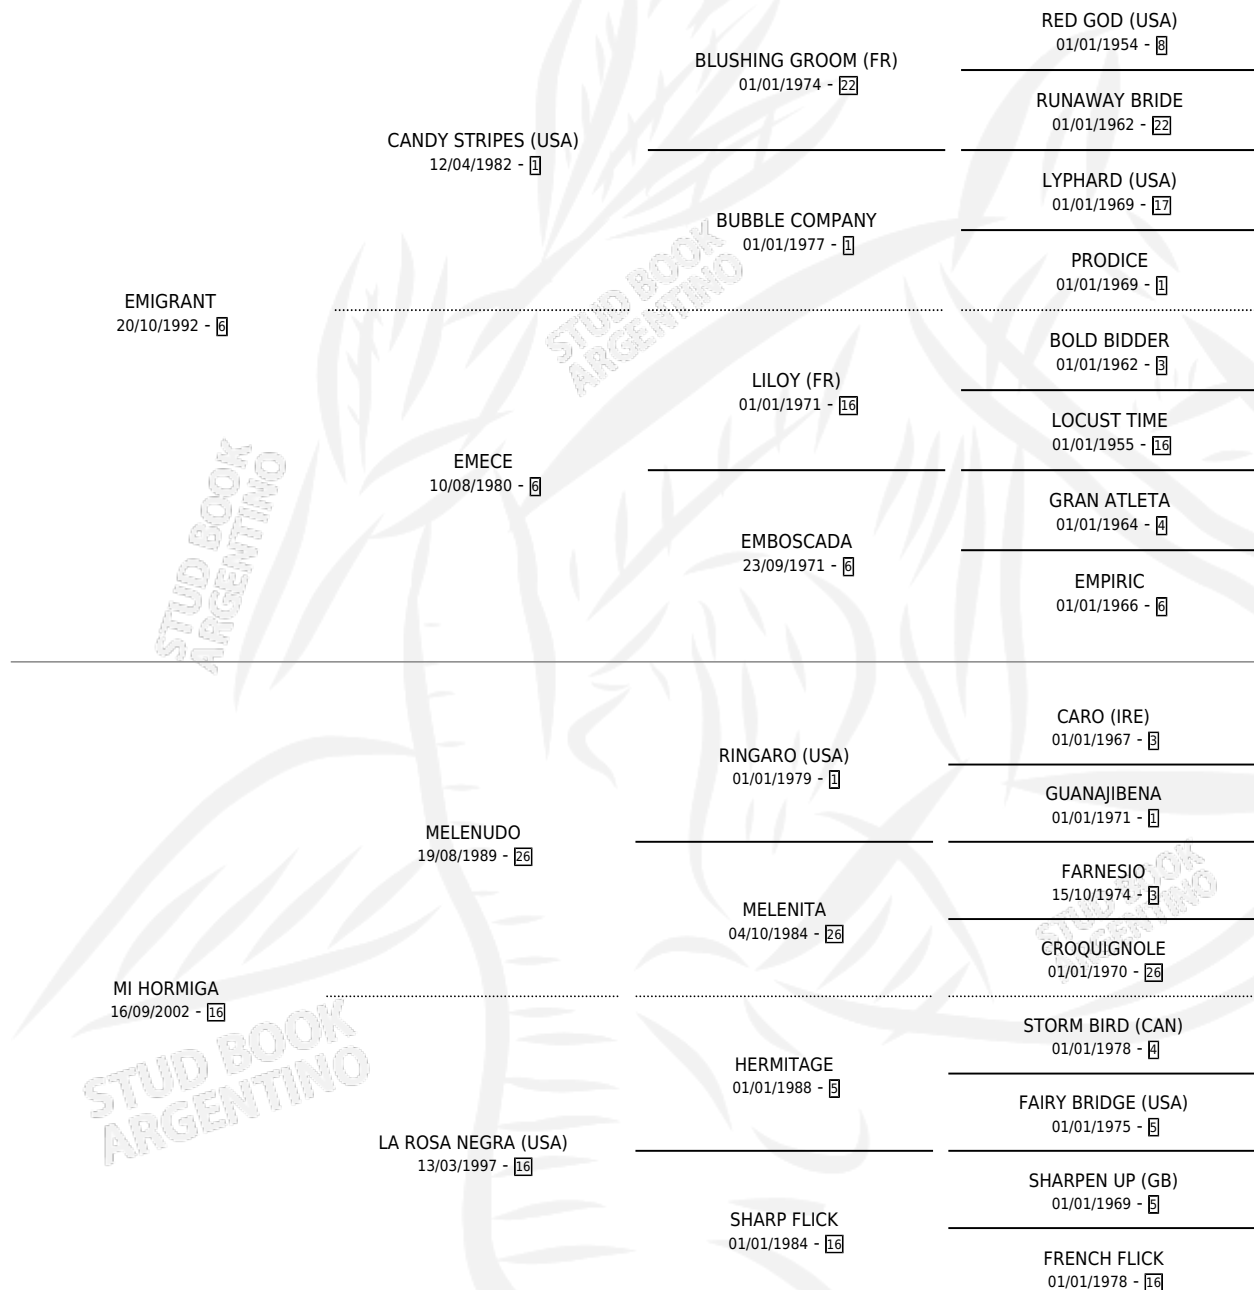

GRAN SEMBRADORA

por EMIGRANT y MI HORMIGA por MELENUDO

Argentina · Hembra · Tordillo · SP · 14/11/2010
Familia 16-g · Volumen 40

ESTADO

TIPIFICACIÓN SANGUÍNEA	X
TIPIFICACIÓN POR ADN	✓
PASAPORTE	✓
IDENTIFICACIÓN POR MICROCHIP	✓
REPRODUCTOR	X

Lugar de nacimiento: Campo particular

Criador: Sin dato

PEDIGREE

CAMPAÑA

Solo carreras oficiales de Argentina

POR EDAD

EDAD	CC	1°	2°	3°	4°	5°	NP	CLC	CLG	CLCG1	CLGG1	IMPORTE	GANANCIA / CC
4 AÑOS	5	0	0	0	0	0	5	0	0	0	0	\$0	\$0
TOTALES	5	0	0	0	0	0	5	0	0	0	0	\$0	\$0
%		0.0%	0.0%	0.0%	0.0%	0.0%	100%	0.0%	0.0%	0.0%	0.0%		