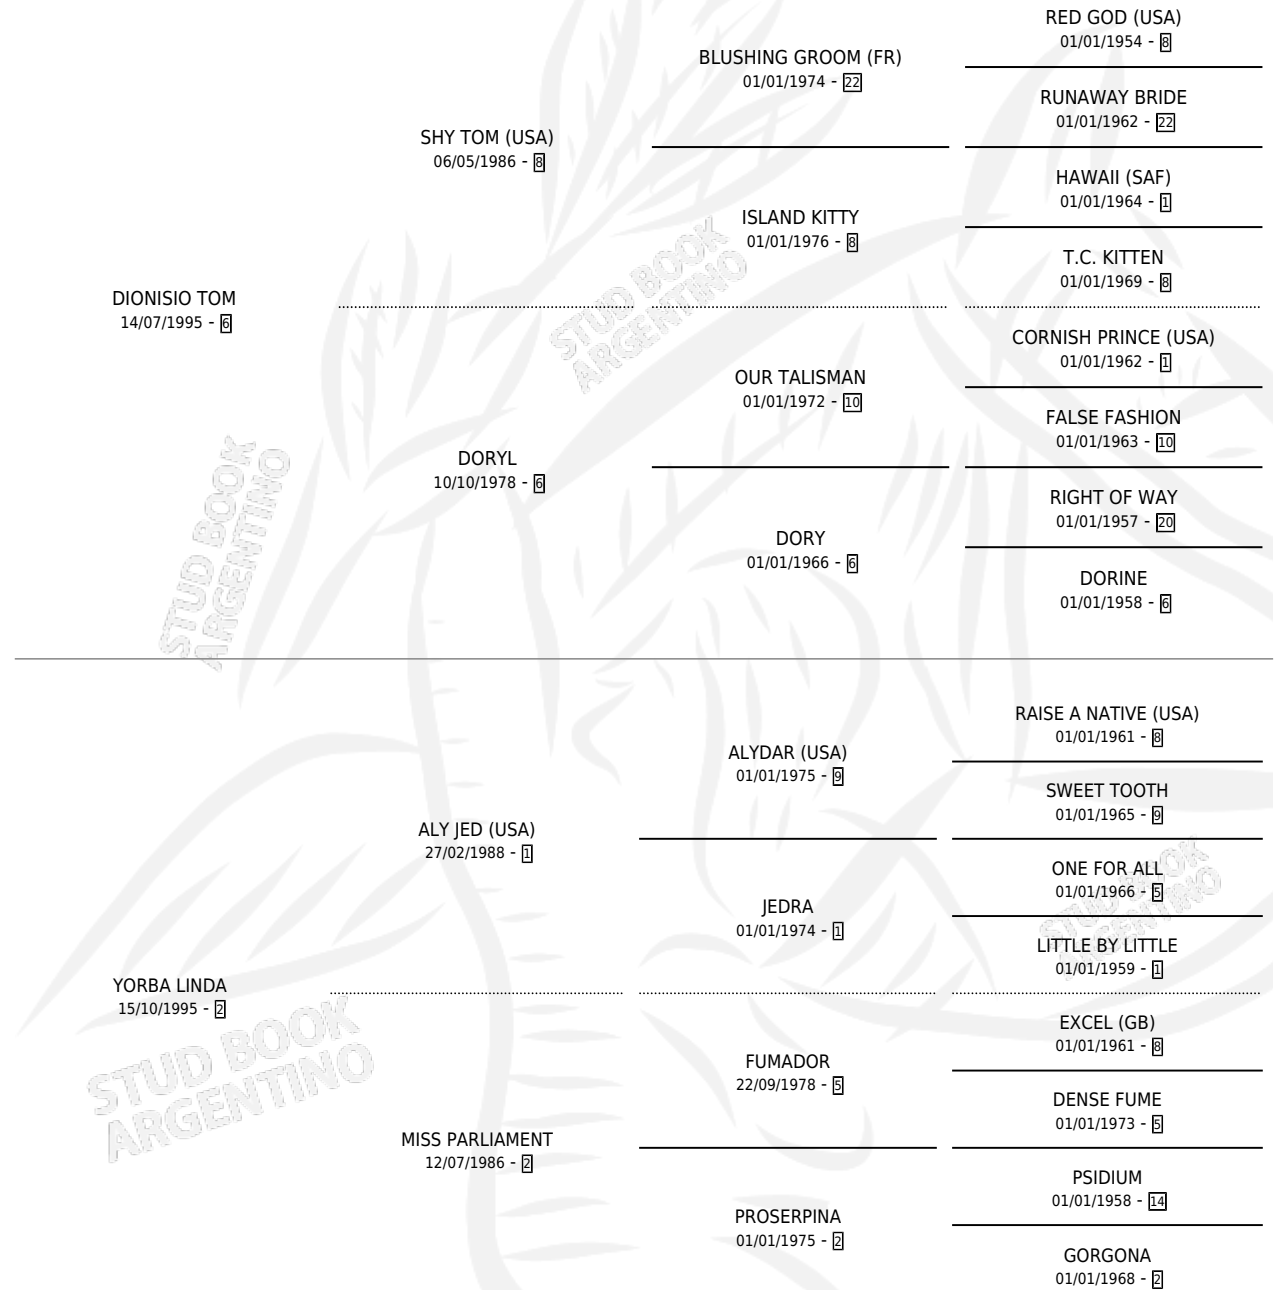

ALE TOM

por **DIONISIO TOM** y **YORBA LINDA** por **ALY JED (USA)**

Argentina · Macho · Alazan · SP · 07/11/2010
Familia 2-h · Volumen 40

ESTADO

TIPIFICACIÓN SANGUÍNEA	X
TIPIFICACIÓN POR ADN	X
PASAPORTE	X
IDENTIFICACIÓN POR MICROCHIP	X
REPRODUCTOR	X

Lugar de nacimiento: La Blanca
Criador: Stieben Hector Edgardo

PEDIGREE

ALE TOM

Datos oficiales del Stud Book Argentino

Documento generado el 15/05/2026

studbook.org.ar