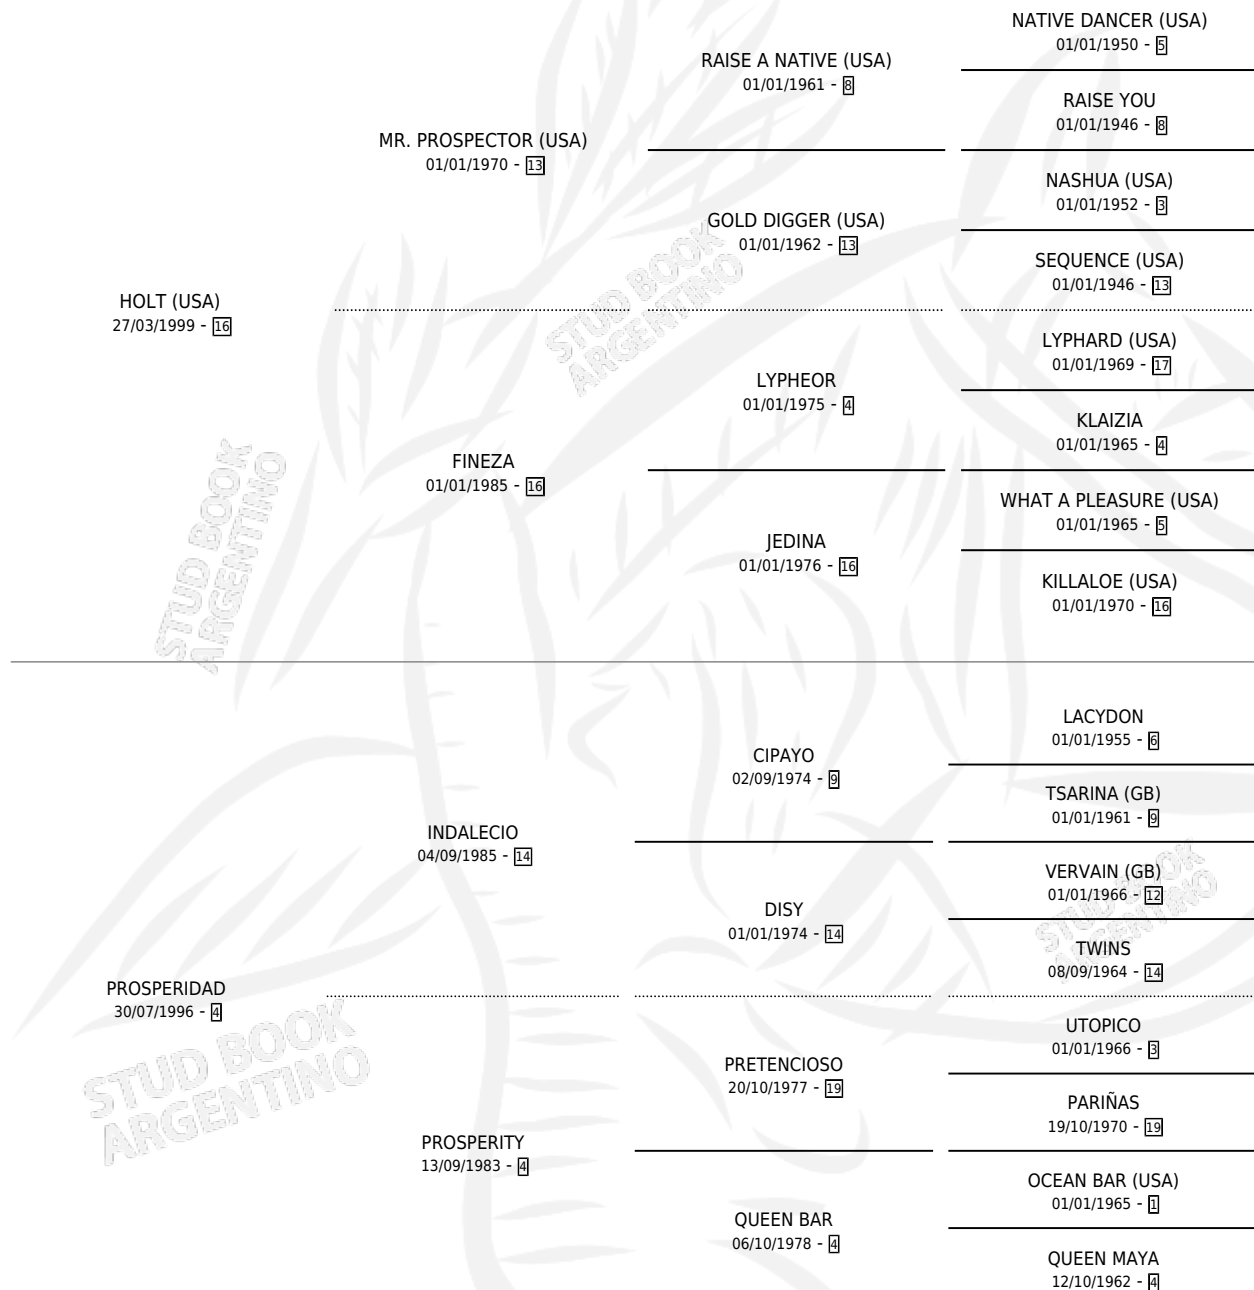

LA CARMELINA

por **HOLT (USA)** y **PROSPERIDAD** por **INDALECIO**

Argentina · Hembra · Alazan · SP · 16/11/2010
Familia 4-o · Volumen 40

ESTADO

TIPIFICACIÓN SANGUÍNEA	X
TIPIFICACIÓN POR ADN	✓
PASAPORTE	✓
IDENTIFICACIÓN POR MICROCHIP	✓
REPRODUCTOR	✓

Lugar de nacimiento: San Ignacio De Loyola

Criador: Sin dato

~

HIJOS

	MACHOS	HEMBRAS
2 NACIERON	1	1
2 CORRIERON	1	1
2 GANARON	1	1
0 GANADORES CL	0 GANADORES GR	0 GANADORES G1

PEDIGREE

CAMPAÑA

Solo carreras oficiales de Argentina