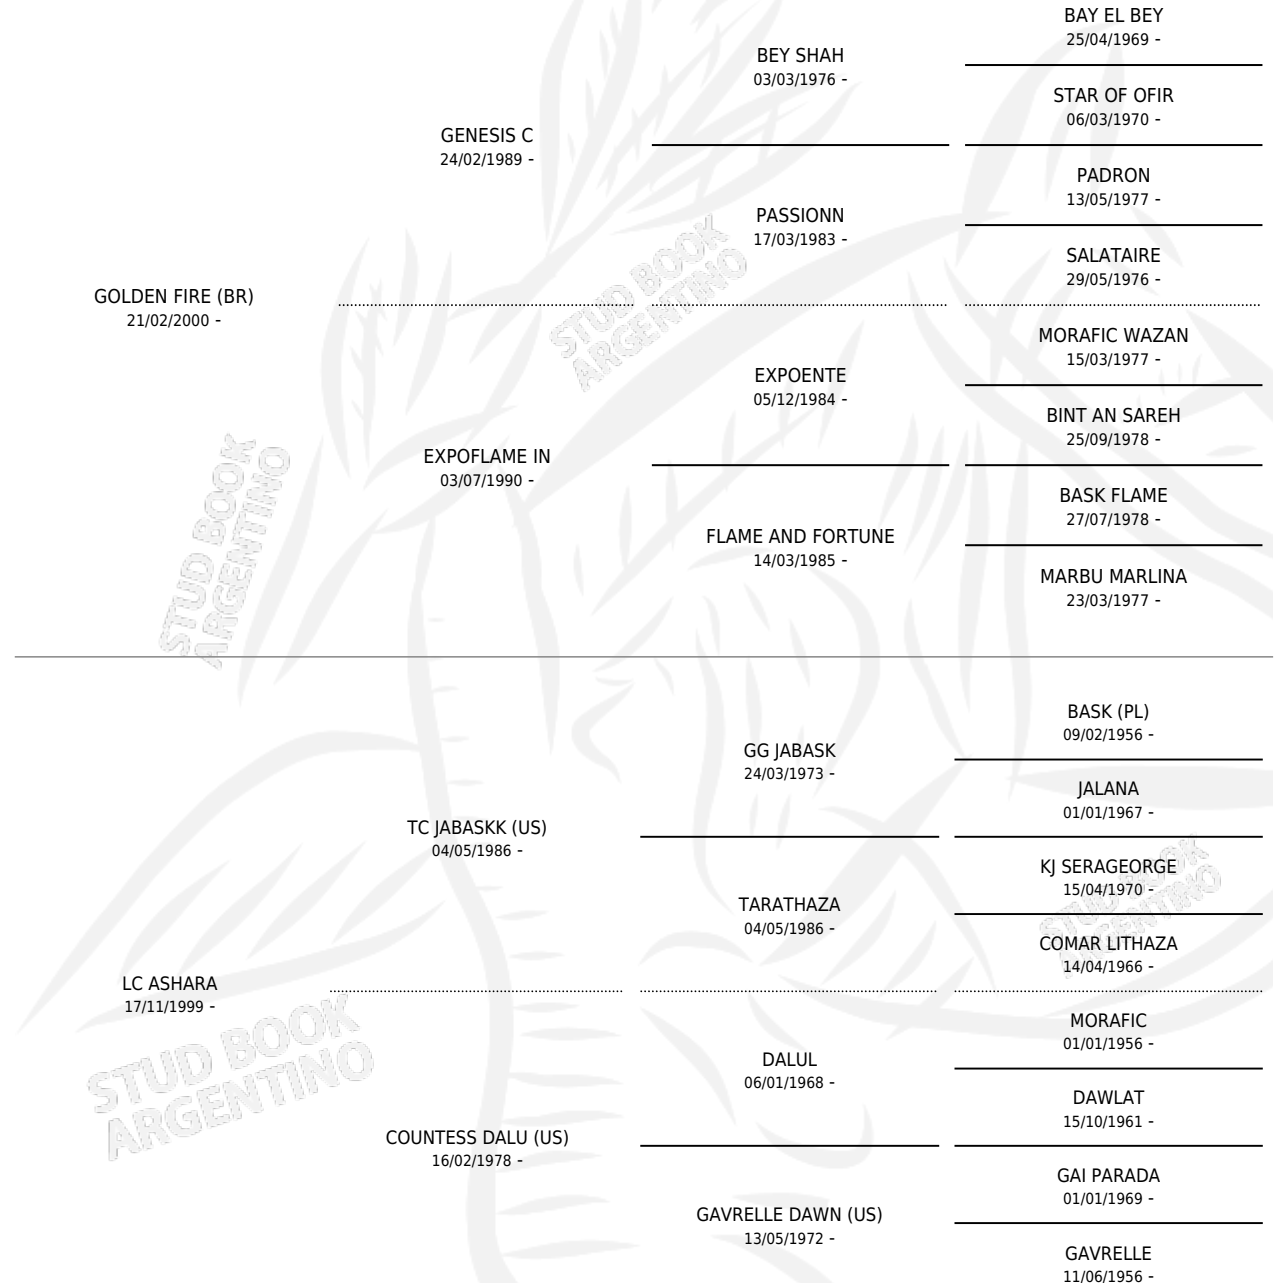

LT ZAHARA

por **GOLDEN FIRE (BR)** y **LC ASHARA** por **TC JABASKK (US)**

Argentina · Hembra · Alazan · AP · 11/09/2010
Familia · Volumen 40

ESTADO

TIPIFICACIÓN SANGUÍNEA	X
TIPIFICACIÓN POR ADN	✓
PASAPORTE	X
IDENTIFICACIÓN POR MICROCHIP	X
REPRODUCTOR	✓

Lugar de nacimiento: La Trama

Criador: La Trama

PEDIGREE

S

mientos 0 / Efectividad 0.00%

PADRILLO	PRODUCTO	CRIADOR	1ER SERVICIO	ÚLTIMO SERVICIO
HLT TRAMADO	∅		30/08/2015	30/08/2015

LT ZAHARA

Datos oficiales del Stud Book Argentino