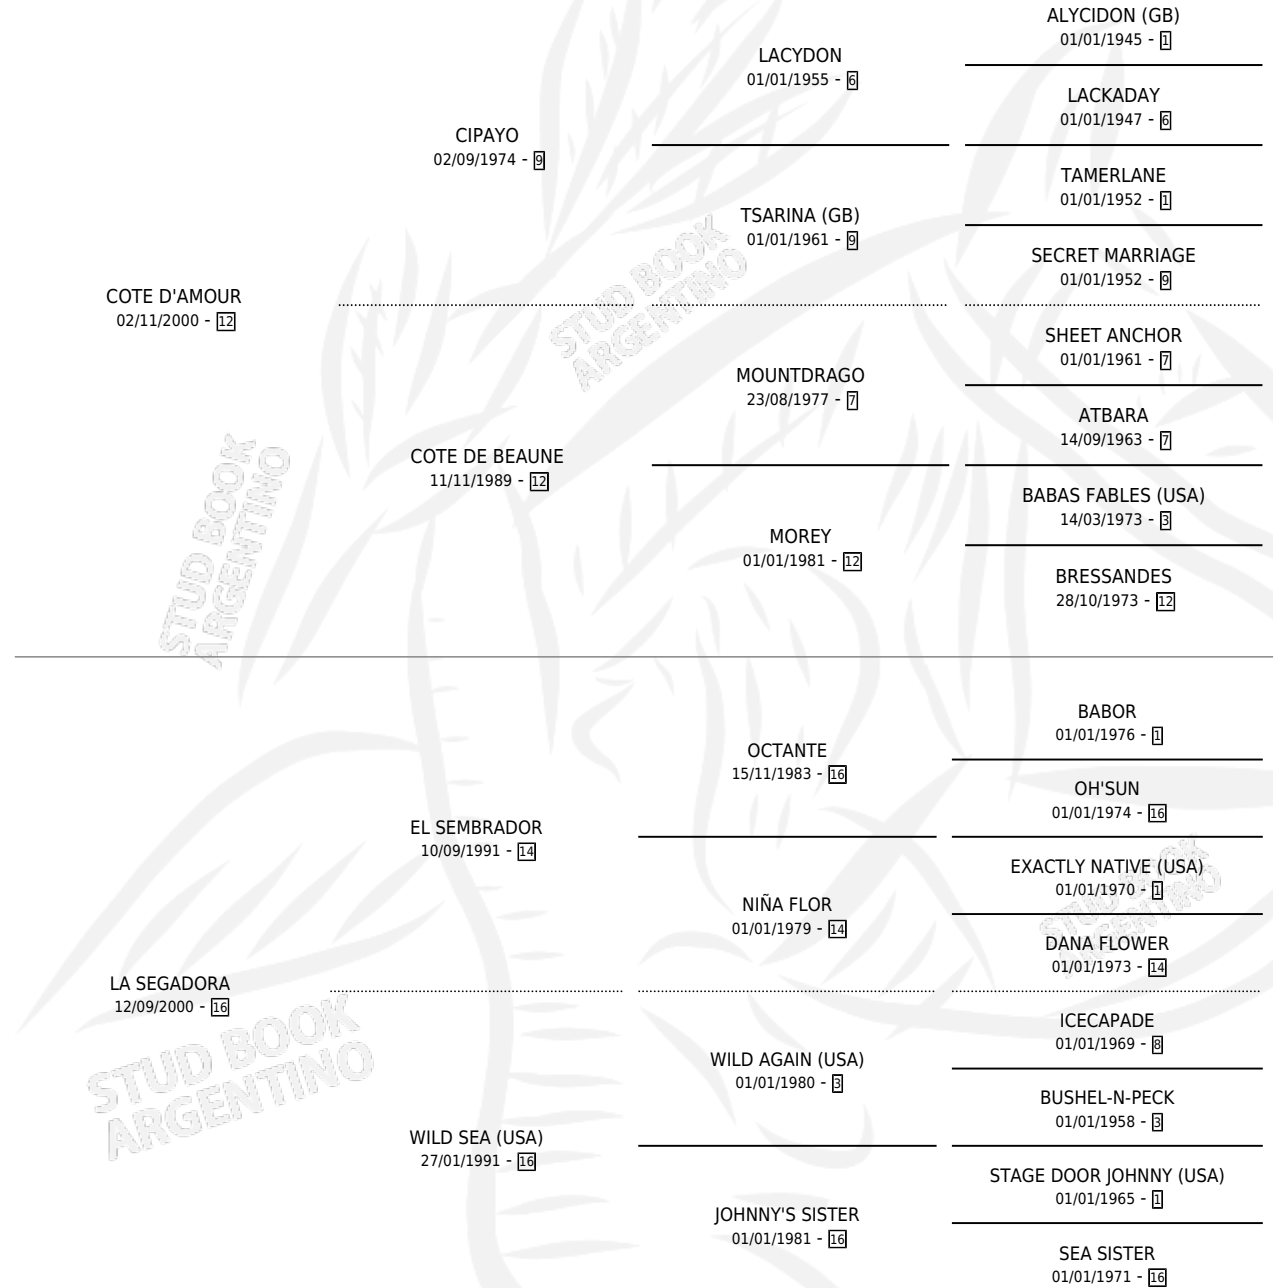

COTE SEMBRADOR

por COTE D'AMOUR y LA SEGADORA por EL SEMBRADOR

Argentina · Macho · Alazan · SP · 19/11/2010
Familia 16-g · Volumen 40

ESTADO

TIPIFICACIÓN SANGUÍNEA	X
TIPIFICACIÓN POR ADN	✓
PASAPORTE	X
IDENTIFICACIÓN POR MICROCHIP	✓
REPRODUCTOR	X

Lugar de nacimiento: Don Rodolfo

Criador: Don Rodolfo

PEDIGREE