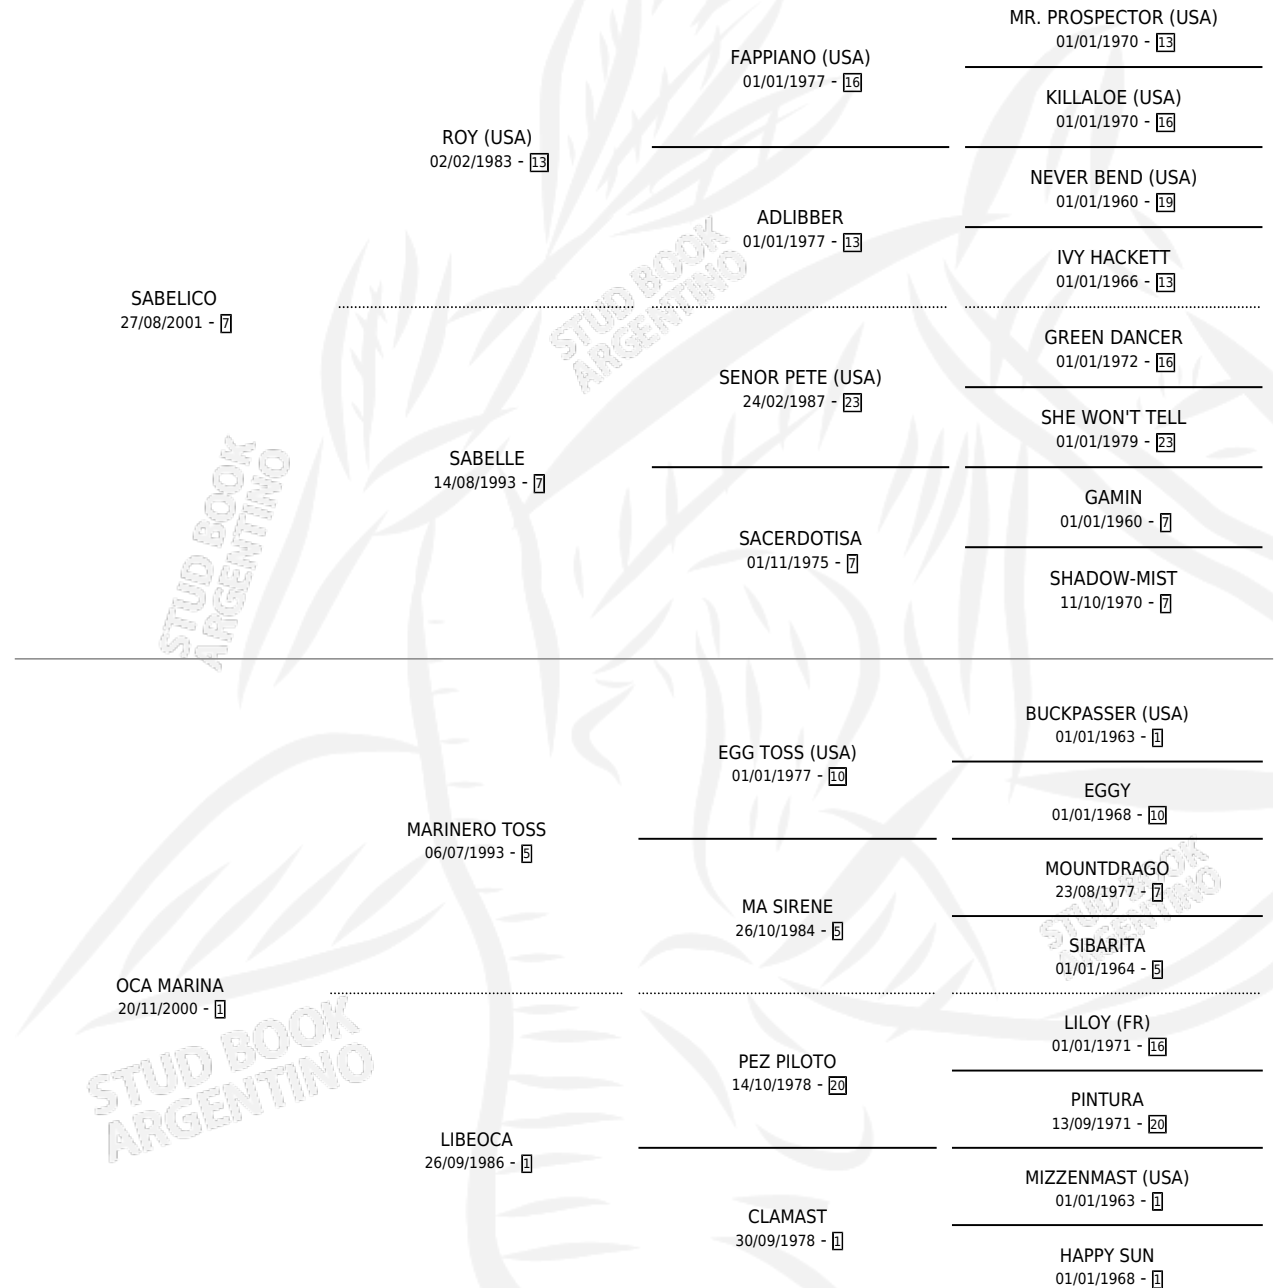

Lugar de nacimiento: Los Gorros

Criador: Sin dato

~

HIJOS

	MACHOS	HEMBRAS
2 NACIERON	1	1
1 CORRIERON	1	0
1 GANARON	1	0
0 GANADORES CL	0 GANADORES GR	0 GANADORES G1

PEDIGREE

CAMPAÑA

Solo carreras oficiales de Argentina