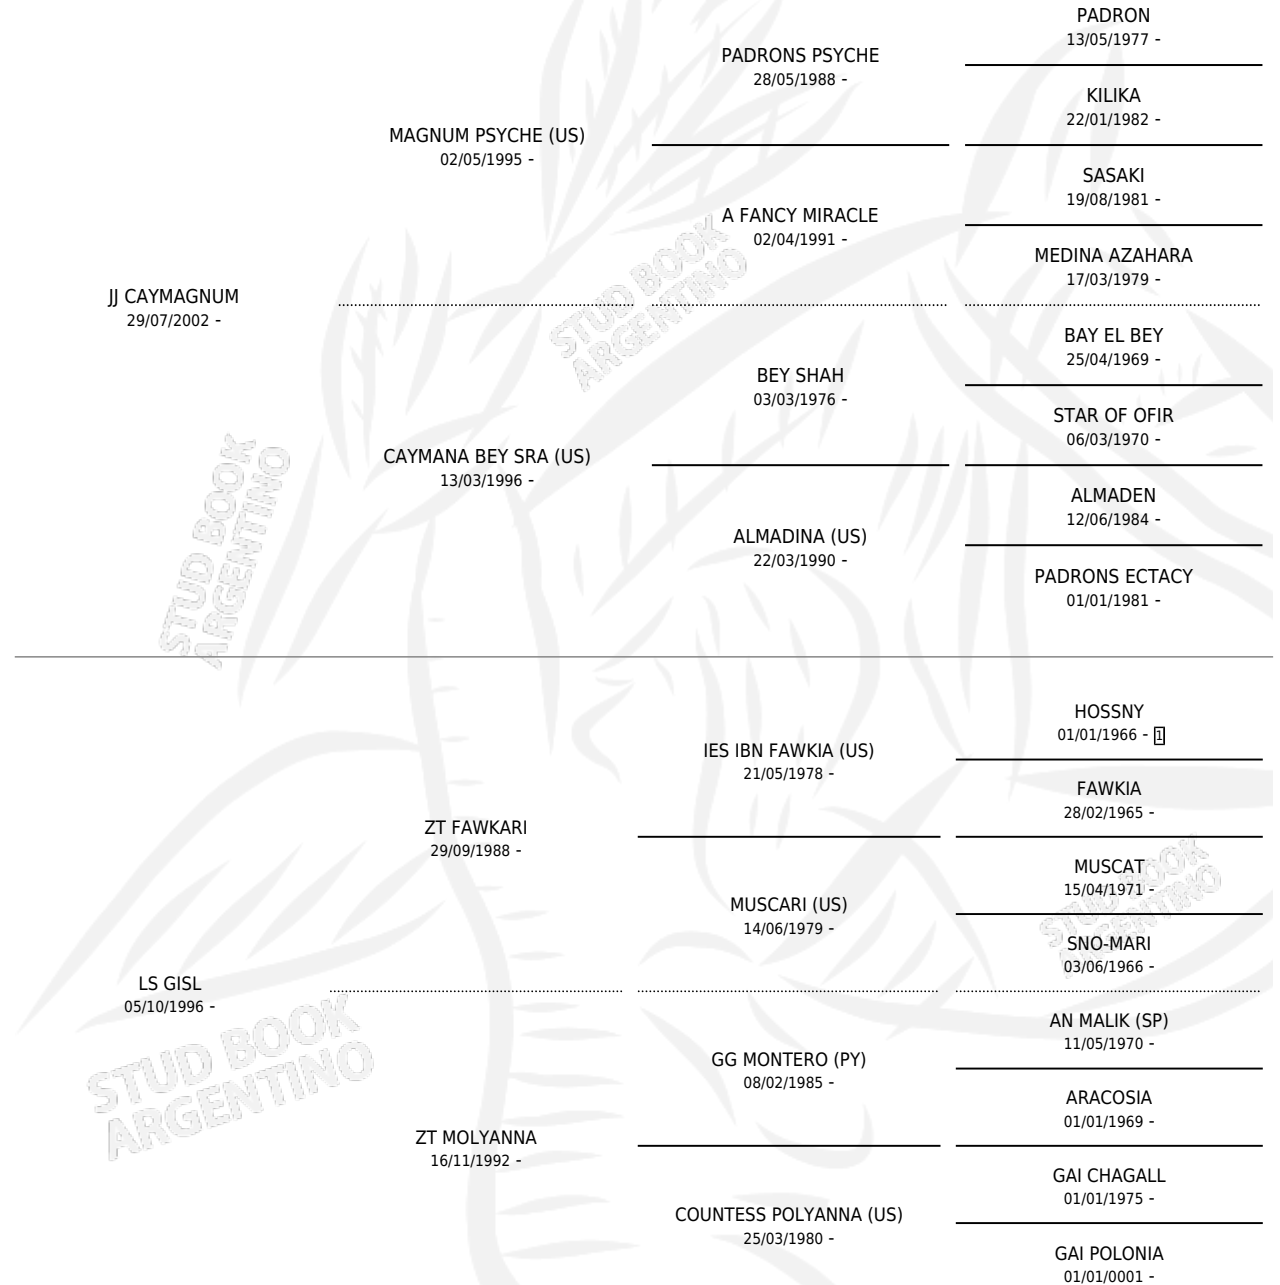

RZ GALADRIEL

por JJ CAYMAGNUM y LS GISL por ZT FAWKARI

Argentina · Hembra · Alazan · AP · 07/12/2010
Familia · Volumen 40

ESTADO

TIPIFICACIÓN SANGUÍNEA	X
TIPIFICACIÓN POR ADN	X
PASAPORTE	X
IDENTIFICACIÓN POR MICROCHIP	X
REPRODUCTOR	X

Lugar de nacimiento: La Salamanca

Criador: La Salamanca

PEDIGREE

RZ GALADRIEL

Datos oficiales del Stud Book Argentino

Documento generado el 12/05/2026

studbook.org.ar