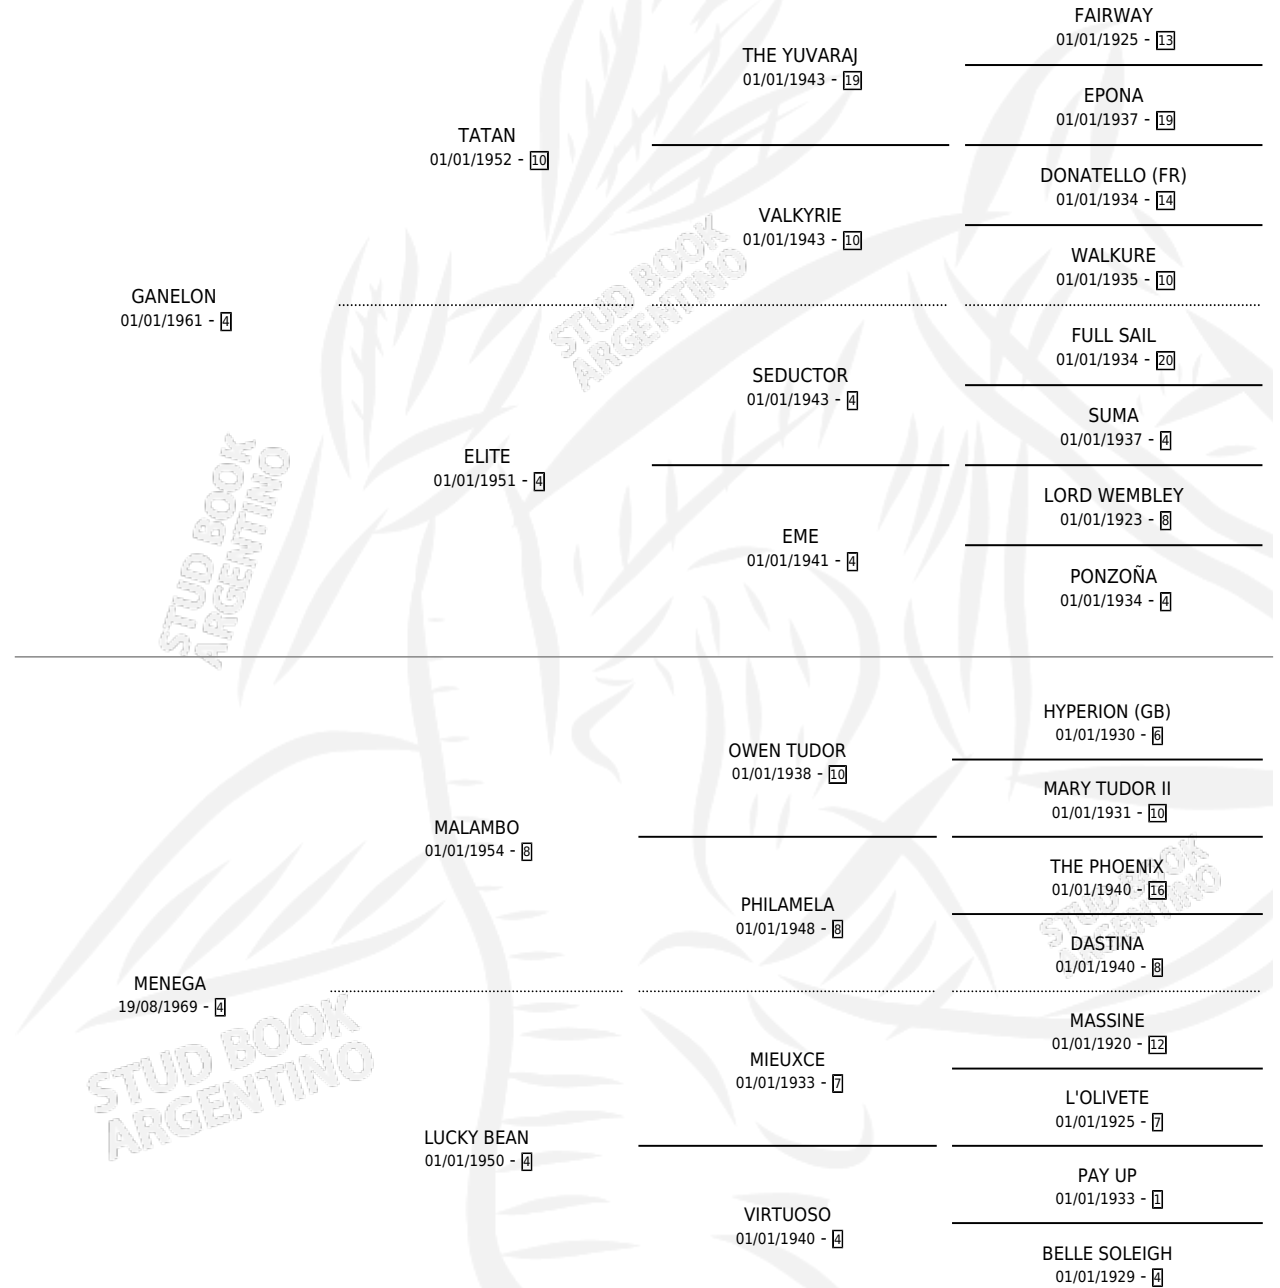

MALAGUEÑA

por GANELON y MENEGA por MALAMBO

Argentina · Hembra · Alazan Tostado · SP · 29/07/1976
Familia 4-I · Volumen 29

ESTADO

TIPIFICACIÓN SANGUÍNEA	X
TIPIFICACIÓN POR ADN	X
PASAPORTE	X
IDENTIFICACIÓN POR MICROCHIP	X
REPRODUCTOR	X

Lugar de nacimiento: Campo particular

Criador: Sin dato

PEDIGREE

CAMPAÑA

Solo carreras oficiales de Argentina

POR EDAD

EDAD	CC	1°	2°	3°	4°	5°	NP	CLC	CLG	CLCG1	CLGG1	IMPORTE	GANANCIA / CC
4 AÑOS	1	1	0	0	0	0	0	0	0	0	0	\$0	\$0
TOTALES	1	1	0	0	0	0	0	0	0	0	0	\$0	\$0
%		100%	0.0%	0.0%	0.0%	0.0%	0.0%	0.0%	0.0%	0.0%	0.0%		