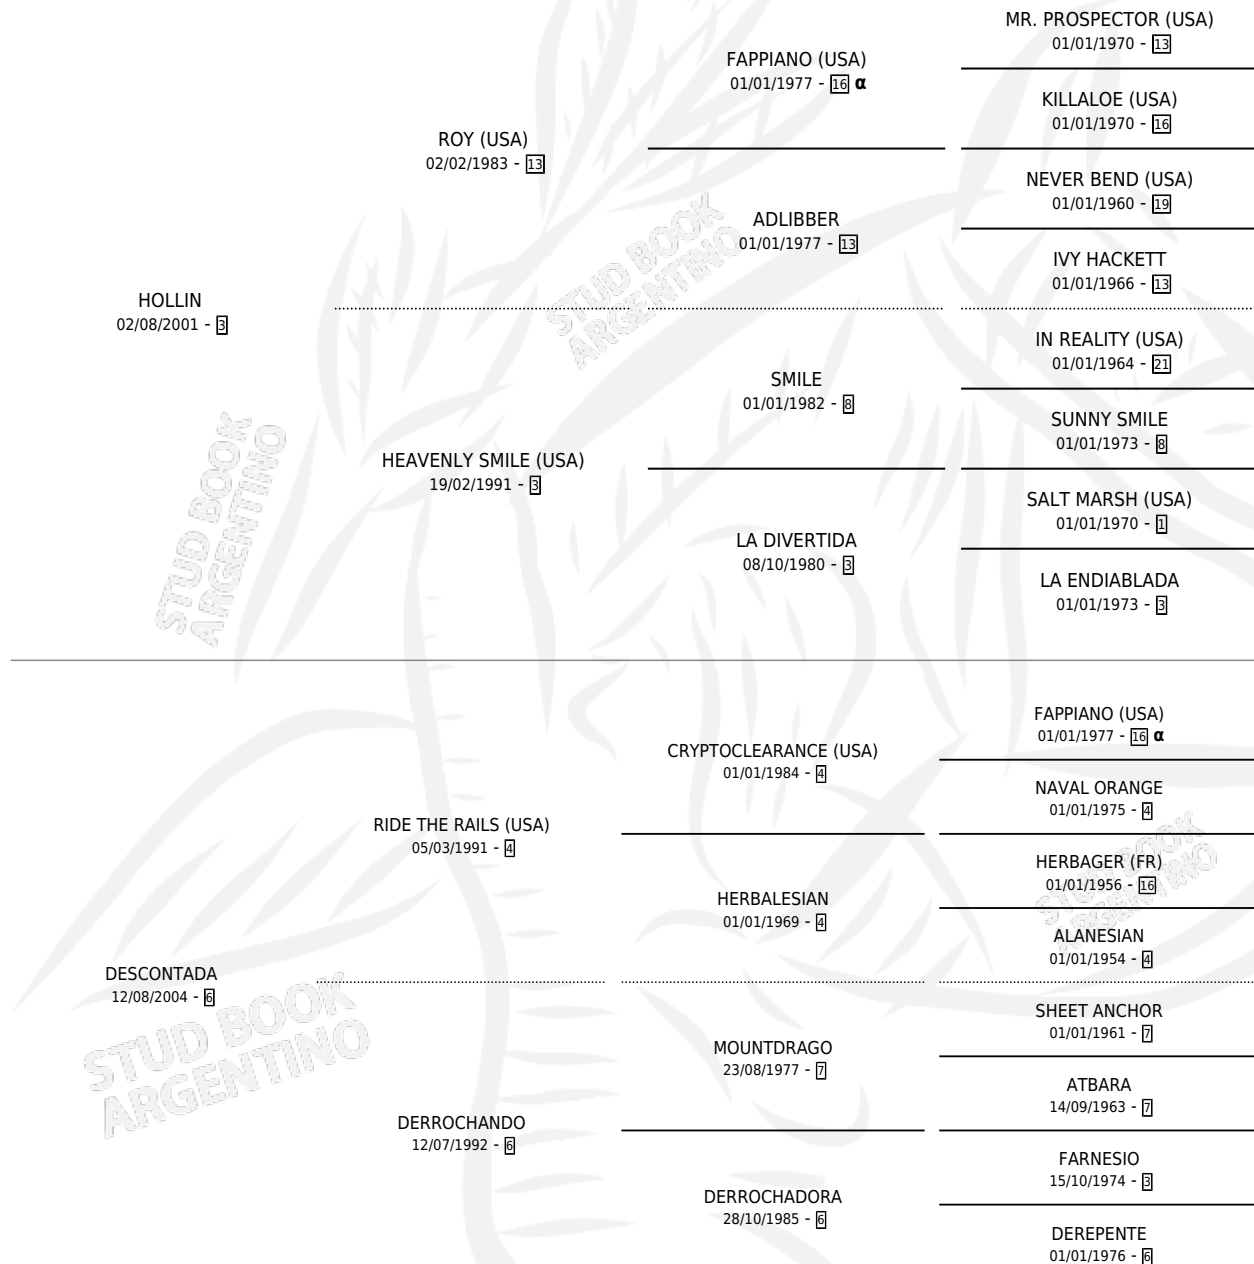

DESGASTADO LLIN

por HOLLIN y DESCONTADA por RIDE THE RAILS (USA)

Argentina · Macho · Zaino · SP · 16/11/2010
Familia 6-a · Volumen 40

ESTADO

TIPIFICACIÓN SANGUÍNEA	X
TIPIFICACIÓN POR ADN	✓
PASAPORTE	✓
IDENTIFICACIÓN POR MICROCHIP	✓
REPRODUCTOR	X

Lugar de nacimiento: Campo particular
Criador: Bonacci Javier Abel

PEDIGREE

INBREEDING : α

DESGASTADO LLIN

Datos oficiales del Stud Book Argentino

Documento generado el 14/05/2026

studbook.org.ar