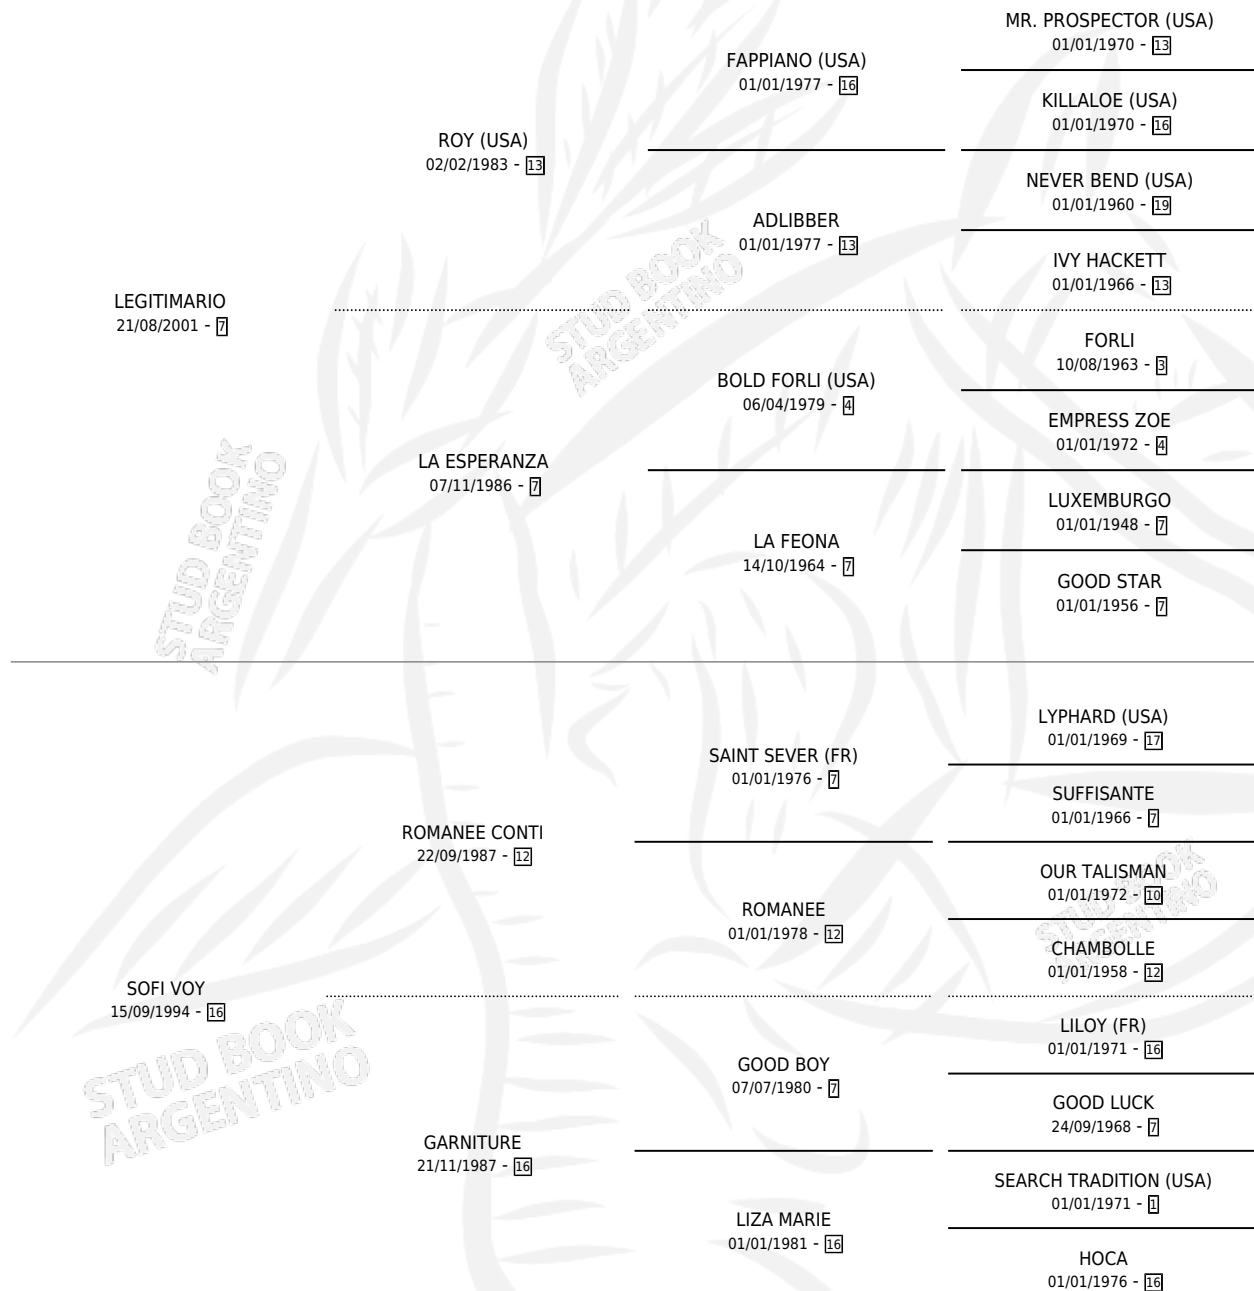

DOÑADELA

por LEGITIMARIO y SOFI VOY por ROMANEE CONTI

Argentina · Hembra · Zaino · SP · 28/11/2010
Familia 16-d · Volumen 40

ESTADO

TIPIFICACIÓN SANGUÍNEA	X
TIPIFICACIÓN POR ADN	X
PASAPORTE	X
IDENTIFICACIÓN POR MICROCHIP	X
REPRODUCTOR	X

Lugar de nacimiento: El Cabure Talense

Criador: Pelizzari Pablo Federico

PEDIGREE

DOÑADELA

Datos oficiales del Stud Book Argentino

Documento generado el 14/05/2026

studbook.org.ar