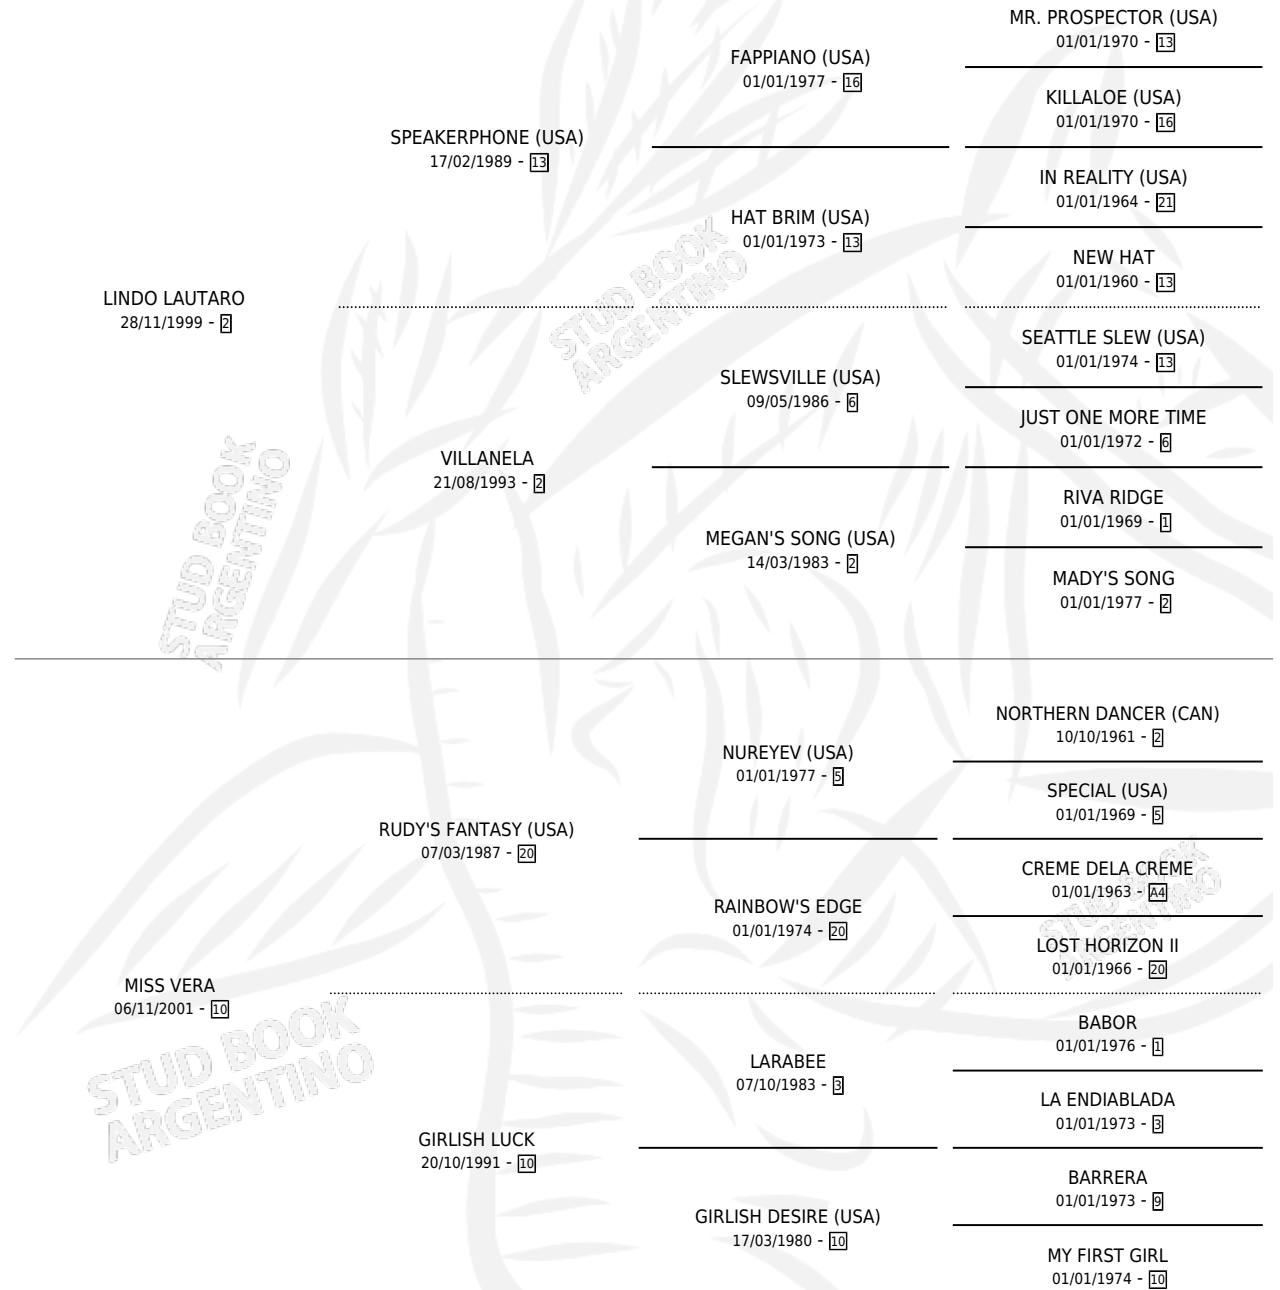

MR. LAUTARO

por LINDO LAUTARO y MISS VERA por RUDY'S FANTASY (USA)

Argentina · Macho · Zaino · SP · 10/11/2010
Familia 10-c · Volumen 40

ESTADO

TIPIFICACIÓN SANGUÍNEA	X
TIPIFICACIÓN POR ADN	X
PASAPORTE	X
IDENTIFICACIÓN POR MICROCHIP	X
REPRODUCTOR	X

Lugar de nacimiento: Lindor
Criador: Lindor

PEDIGREE

MR. LAUTARO

Datos oficiales del Stud Book Argentino

Documento generado el 10/05/2026

studbook.org.ar