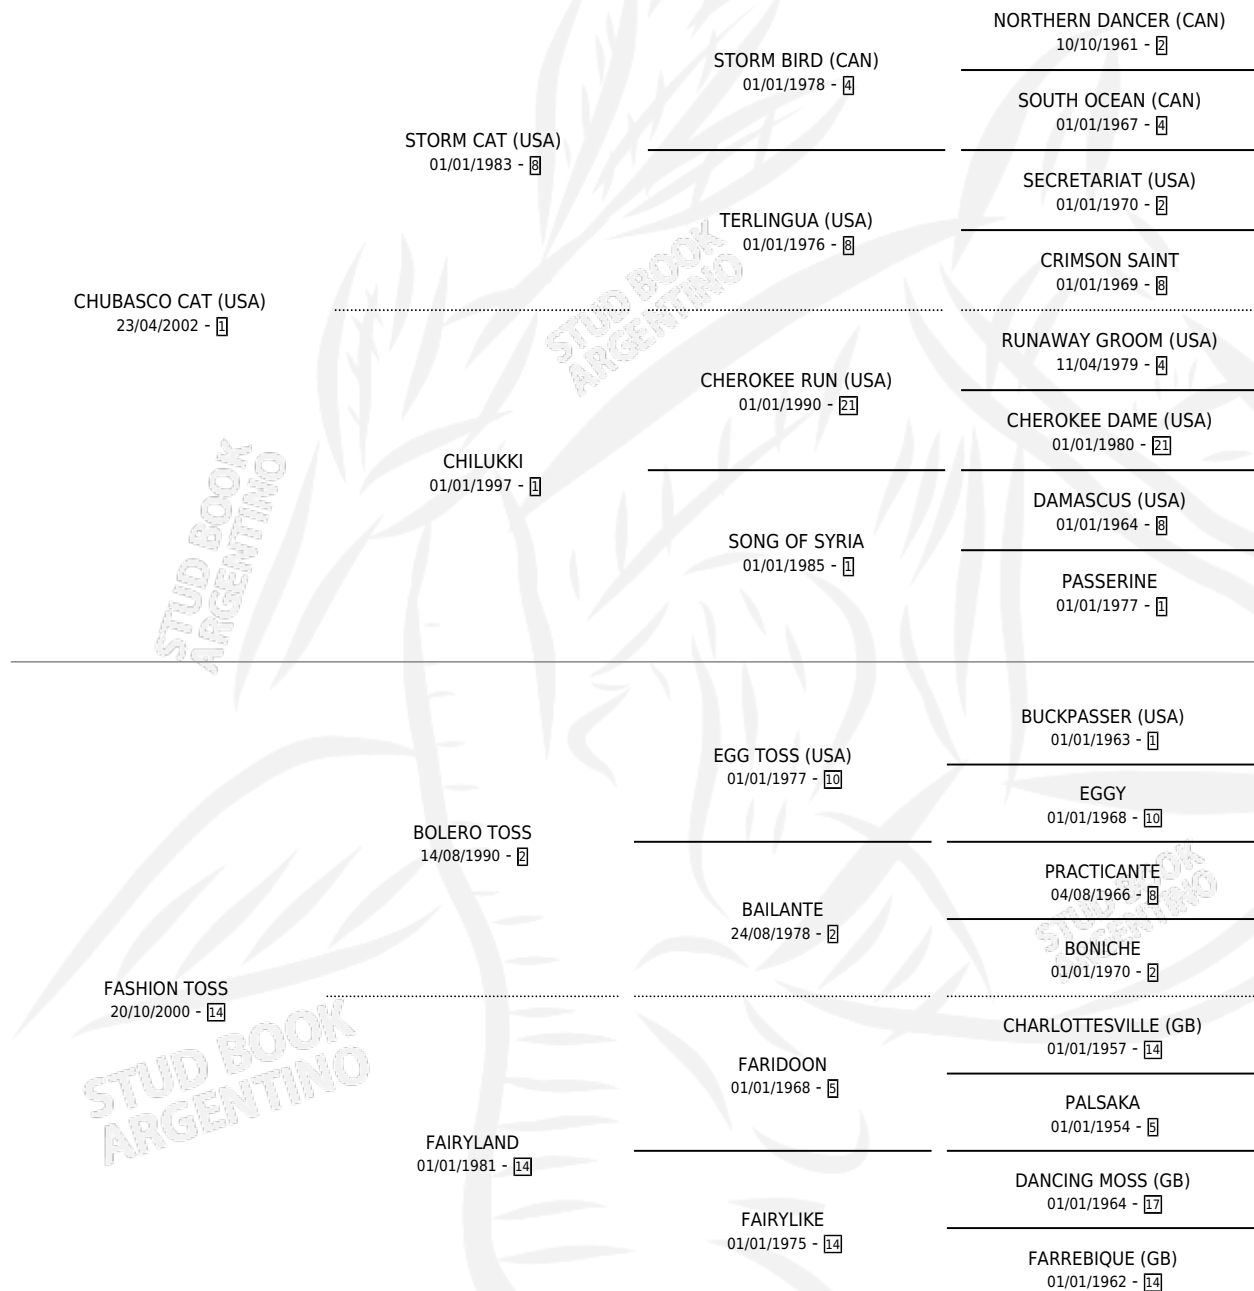

SALVAJE CAT

por **CHUBASCO CAT (USA)** y **FASHION TOSS** por **BOLERO TOSS**

Argentina · Macho · Zaino · SP · 04/11/2010
Familia 14-d · Volumen 40

ESTADO

TIPIFICACIÓN SANGUÍNEA	X
TIPIFICACIÓN POR ADN	✓
PASAPORTE	✓
IDENTIFICACIÓN POR MICROCHIP	✓
REPRODUCTOR	X

Lugar de nacimiento: Don Teo

Criador: Sin dato

PEDIGREE

CAMPAÑA

Solo carreras oficiales de Argentina

POR EDAD

EDAD	CC	1°	2°	3°	4°	5°	NP	CLC	CLG	CLCG1	CLGG1	IMPORTE	GANANCIA / CC
3 AÑOS	6	0	0	0	1	1	4	1	0	0	0	\$9,400	\$1,567
4 AÑOS	3	1	0	0	0	0	2	0	0	0	0	\$53,000	\$17,667
5 AÑOS	1	0	0	0	0	0	1	0	0	0	0	\$0	\$0
TOTALES	10	1	0	0	1	1	7	1	0	0	0	\$62,400	\$6,240
%		10.0%	0.0%	0.0%	10.0%	10.0%	70.0%	10.0%	0.0%	0.0%	0.0%		

Ganador en La Plata - \$62,400, a los 4 años.

POR DISTANCIA

HIPODROMO	CC	1°	2°	3°	4°	5°	NP	CLC	CLG	CLCG1	CLGG1	IMPORTE
SAN ISIDRO	2	0	0	0	0	0	2	0	0	0	0	\$0
1100 MTS	1	0	0	0	0	0	1	0	0	0	0	\$0
1800 MTS	1	0	0	0	0	0	1	0	0	0	0	\$0
PALERMO	2	0	0	0	0	0	2	1	0	0	0	\$0
1400 MTS	1	0	0	0	0	0	1	0	0	0	0	\$0
1800 MTS	1	0	0	0	0	0	1	1	0	0	0	\$0
LA PLATA	6	1	0	0	1	1	3	0	0	0	0	\$62,400
1600 MTS	2	1	0	0	0	0	1	0	0	0	0	\$53,000
2000 MTS	1	0	0	0	0	1	0	0	0	0	0	\$4,400
1400 MTS	2	0	0	0	1	0	1	0	0	0	0	\$5,000
1700 MTS	1	0	0	0	0	0	1	0	0	0	0	\$0