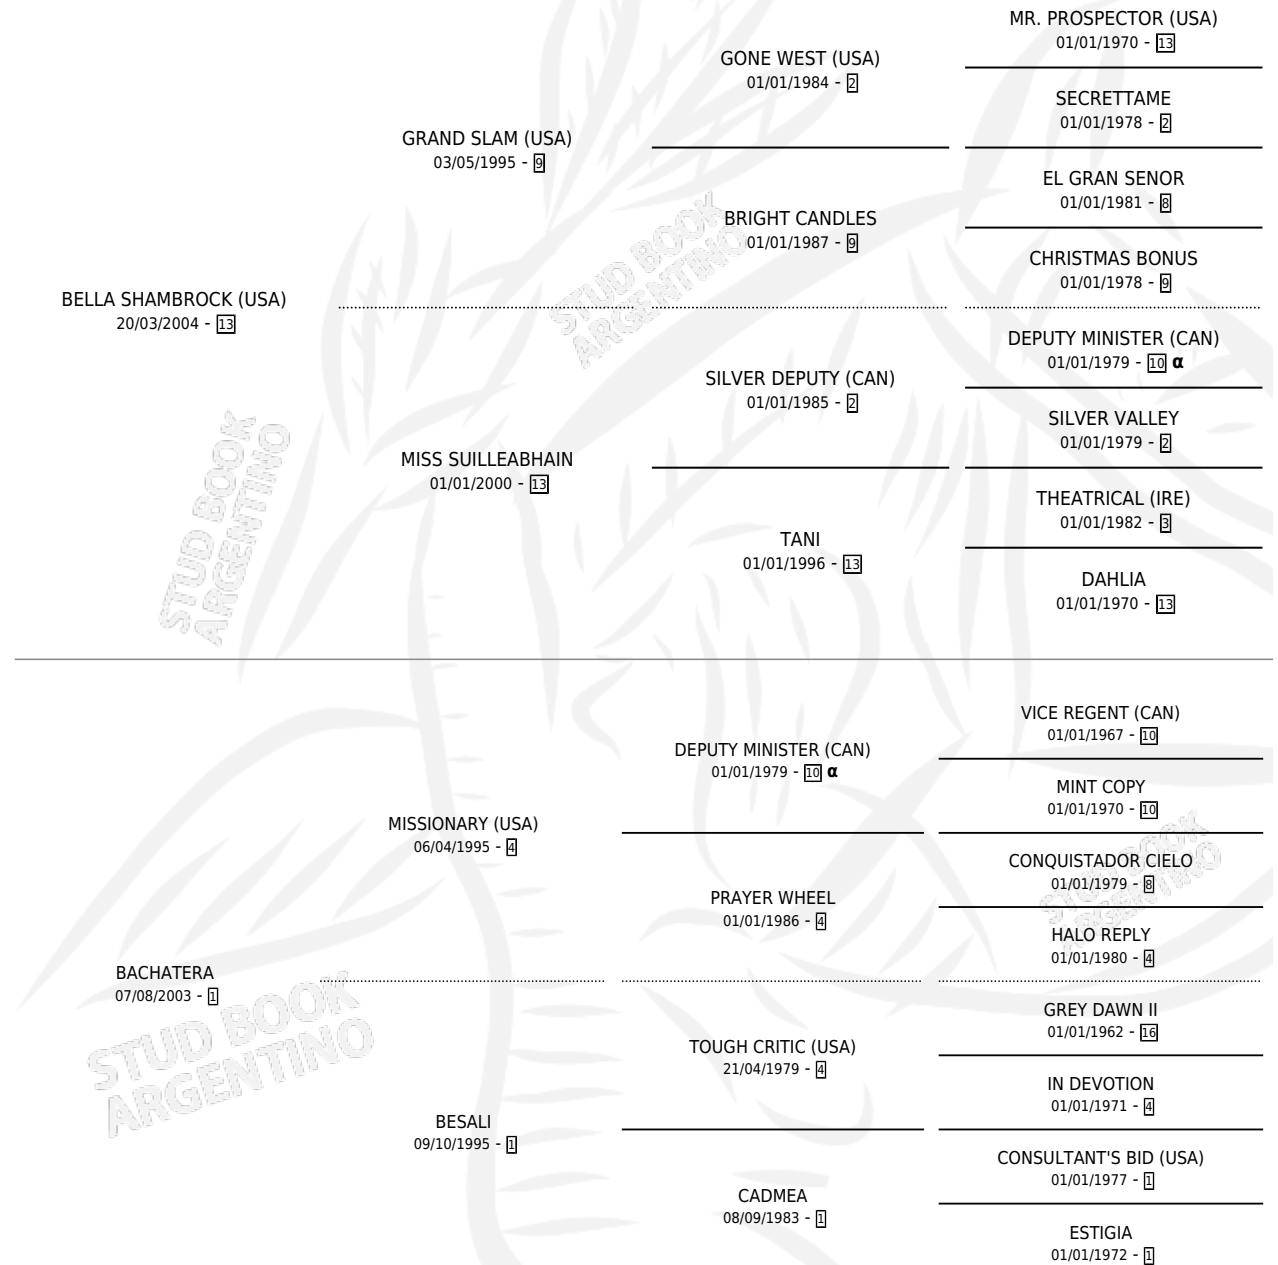

# ALMA ENDIABLADA

por BELLA SHAMBROCK (USA) y BACHATERA por MISSIONARY (USA)

Argentina · Hembra · Alazan · SP · 18/09/2010  
Familia 1-l · Volumen 40

## ESTADO

TIPIFICACIÓN SANGUÍNEA	X
TIPIFICACIÓN POR ADN	✓
PASAPORTE	✓
IDENTIFICACIÓN POR MICROCHIP	✓
REPRODUCTOR	X

**Lugar de nacimiento:** Las Camelias  
**Criador:** Denapole Mario Carlos

## PEDIGREE

INBREEDING : α