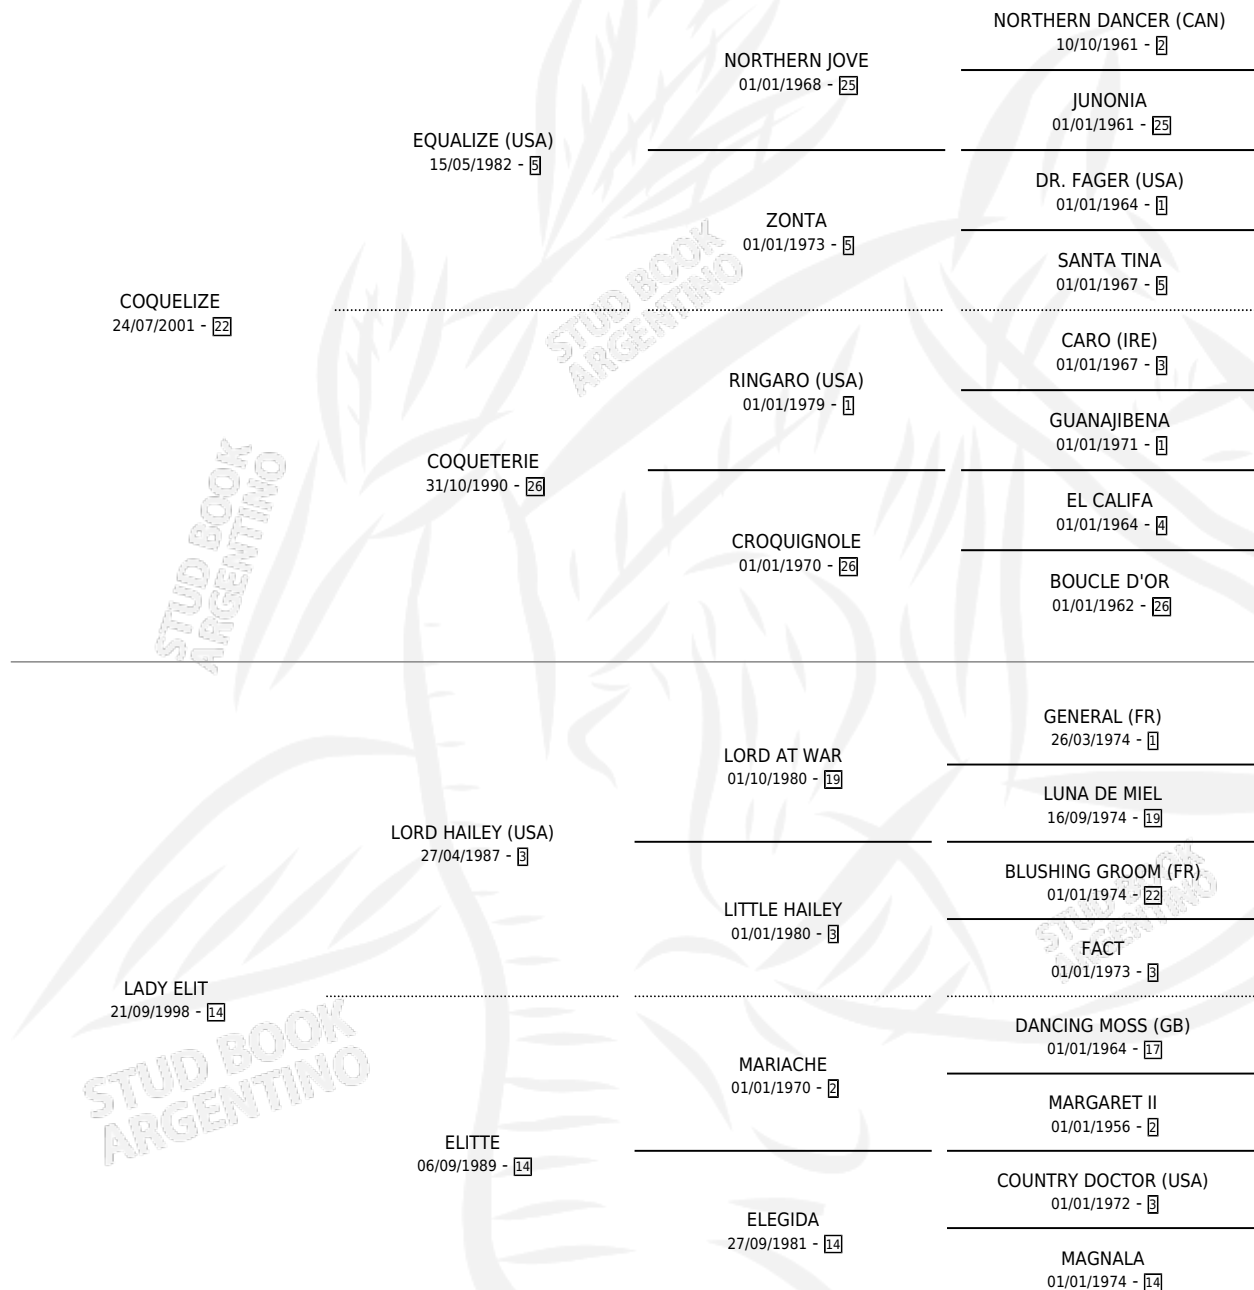

EL CRUCIAL

por COQUELIZE y LADY ELIT por LORD HAILEY (USA)

Argentina · Macho · Tordillo · SP · 20/11/2010
Familia 14-c · Volumen 40

ESTADO

TIPIFICACIÓN SANGUÍNEA	X
TIPIFICACIÓN POR ADN	✓
PASAPORTE	✓
IDENTIFICACIÓN POR MICROCHIP	✓
REPRODUCTOR	X

Lugar de nacimiento: El Bendito

Criador: Sin dato

PEDIGREE

CAMPAÑA

Solo carreras oficiales de Argentina

POR EDAD

EDAD	CC	1°	2°	3°	4°	5°	NP	CLC	CLG	CLCG1	CLGG1	IMPORTE	GANANCIA / CC
2 AÑOS	1	0	0	0	0	0	1	0	0	0	0	\$0	\$0
3 AÑOS	3	0	0	0	0	0	3	0	0	0	0	\$0	\$0
4 AÑOS	2	0	0	0	0	0	2	0	0	0	0	\$0	\$0
TOTALES	6	0	0	0	0	0	6	0	0	0	0	\$0	\$0
%		0.0%	0.0%	0.0%	0.0%	0.0%	100%	0.0%	0.0%	0.0%	0.0%		