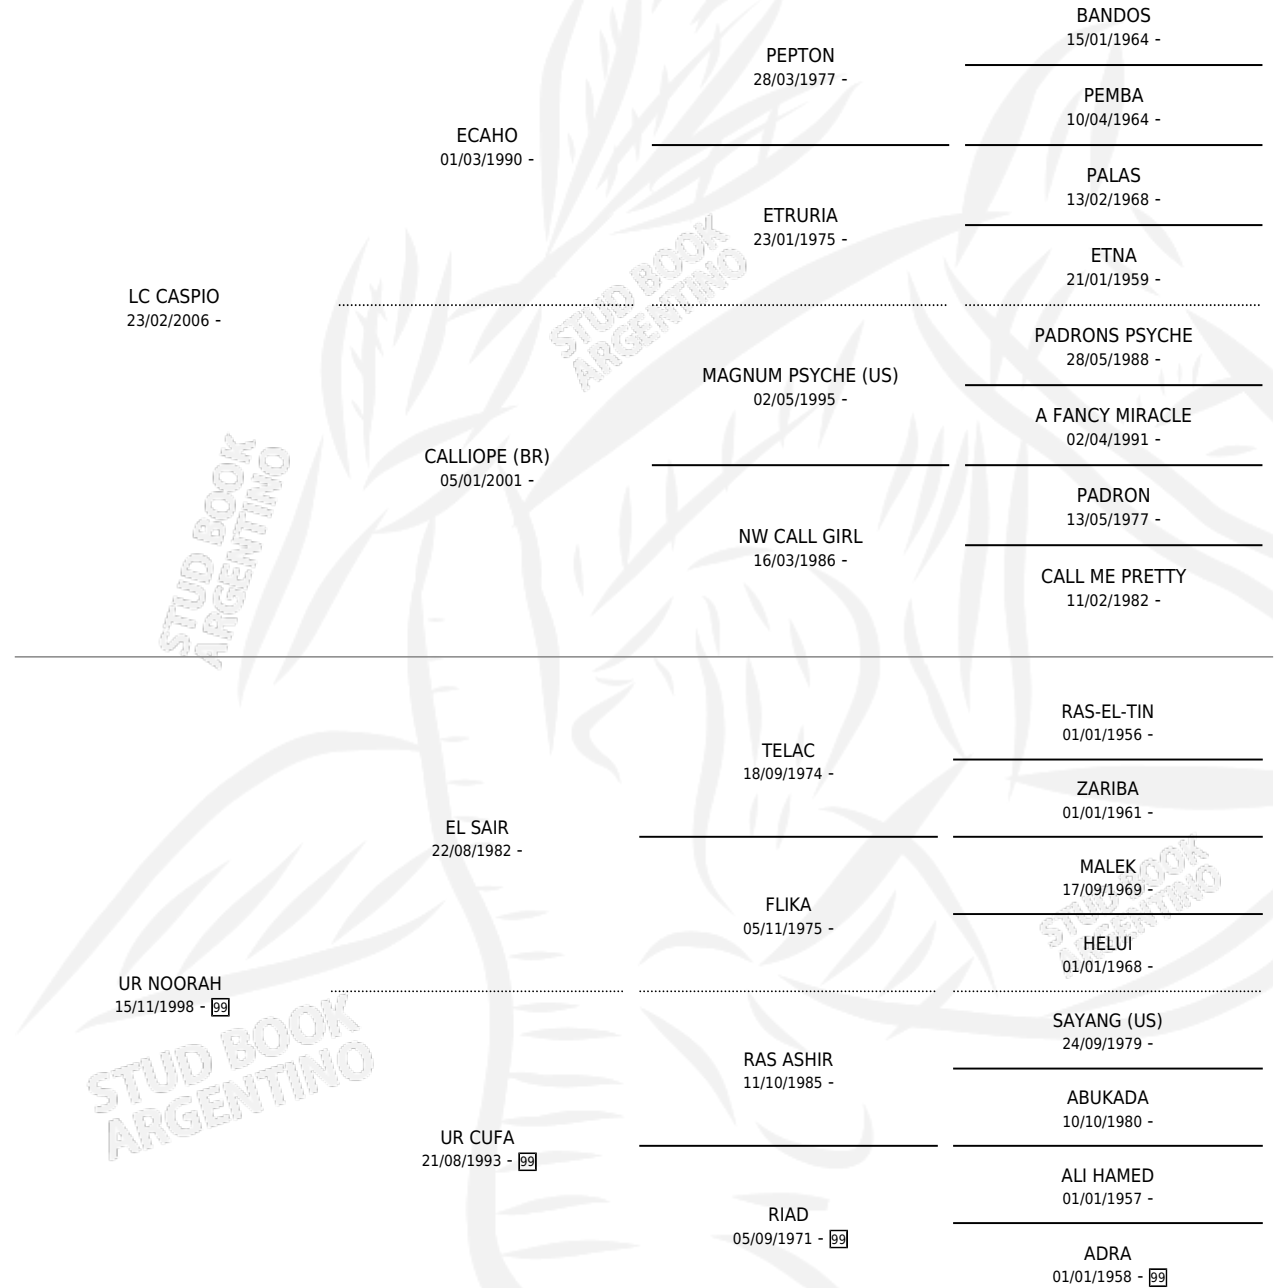

UR BEHARI

por LC CASPIO y UR NOORAH por EL SAIR

Argentina · Hembra · Alazan o Tordillo · AP · 15/11/2010
Familia 99 · Volumen 40

ESTADO

TIPIFICACIÓN SANGUÍNEA	X
TIPIFICACIÓN POR ADN	✓
PASAPORTE	✓
IDENTIFICACIÓN POR MICROCHIP	X
REPRODUCTOR	✓

Lugar de nacimiento: Cabra Corral

Criador: Cabra Corral

PEDIGREE

S

mientos **0** / Efectividad **0.00%**

PADRILLO	PRODUCTO	CRIADOR	1ER SERVICIO	ÚLTIMO SERVICIO
JC CARUSO	∅		15/10/2015	18/10/2015
JC CARUSO	∅		11/10/2014	14/10/2014
JC CARUSO	∅		01/11/2013	04/11/2013