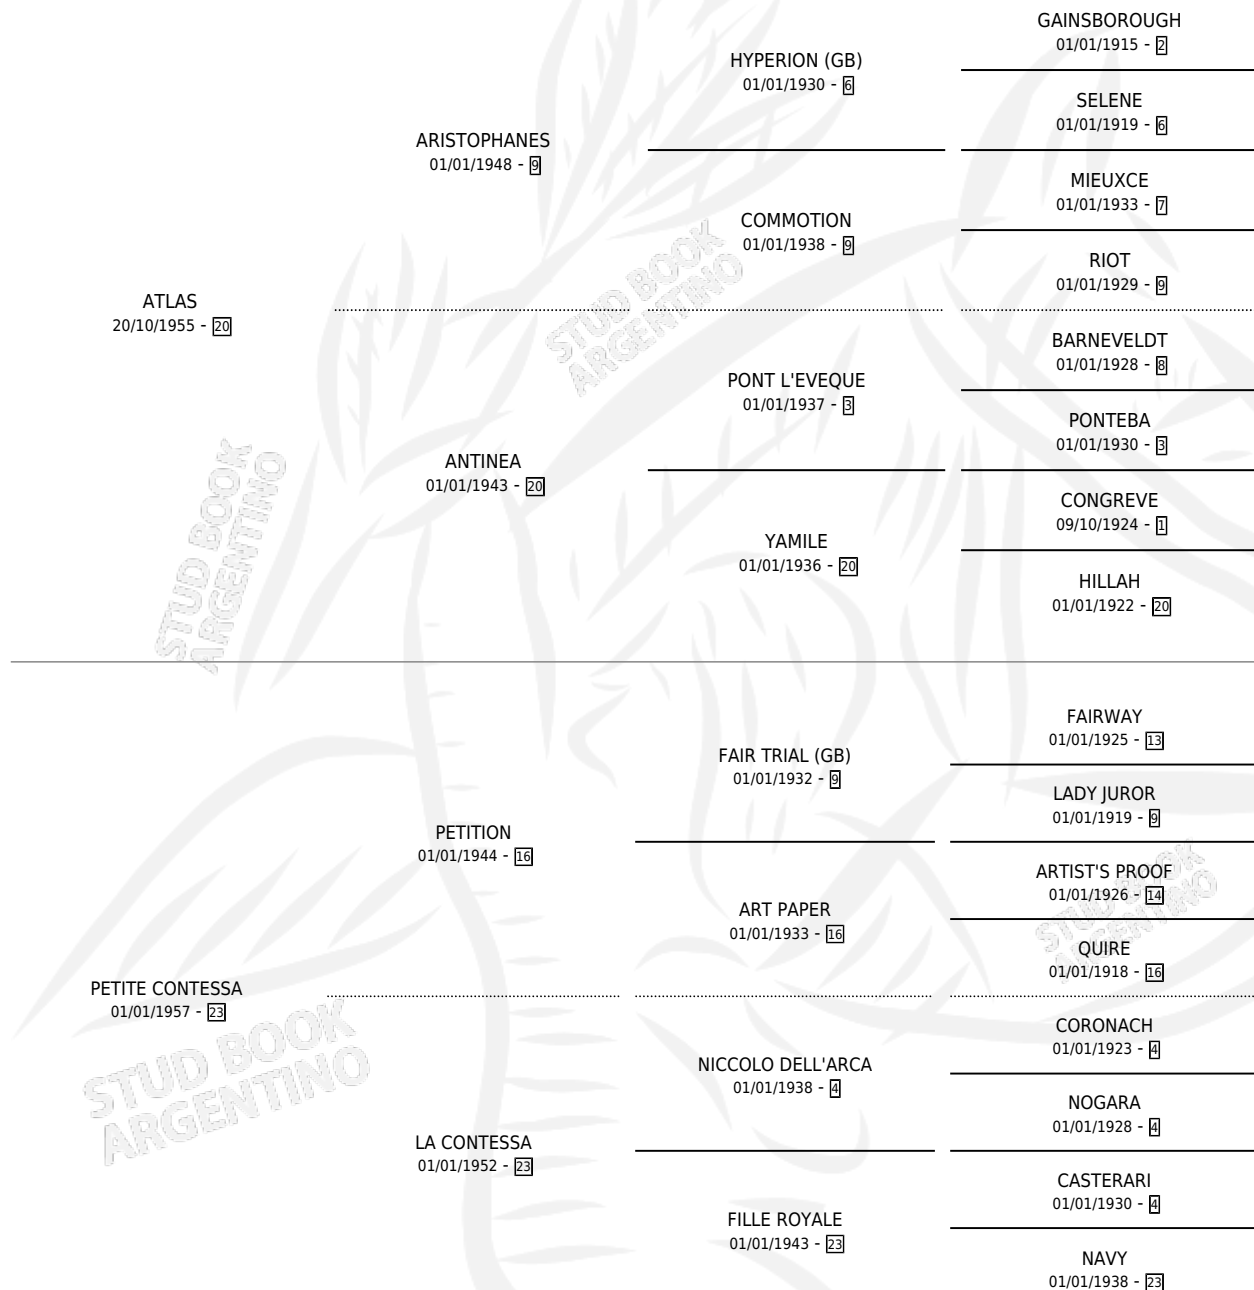

PETIT ROI

por **ATLAS** y **PETITE CONTESSA** por **PETITION**

Argentina · Macho · Alazan · SP · 01/01/1962
Familia 23-b · Volumen 24

ESTADO

TIPIFICACIÓN SANGUÍNEA	X
TIPIFICACIÓN POR ADN	X
PASAPORTE	X
IDENTIFICACIÓN POR MICROCHIP	X
REPRODUCTOR	X

Lugar de nacimiento: Campo particular

Criador: Sin dato

~

HIJOS

	MACHOS	HEMBRAS
9 NACIERON	2	7
1 CORRIERON	0	1
1 GANARON	0	1
0 GANADORES CL	0 GANADORES GR	0 GANADORES G1

PEDIGREE

PETIT ROI

Datos oficiales del Stud Book Argentino