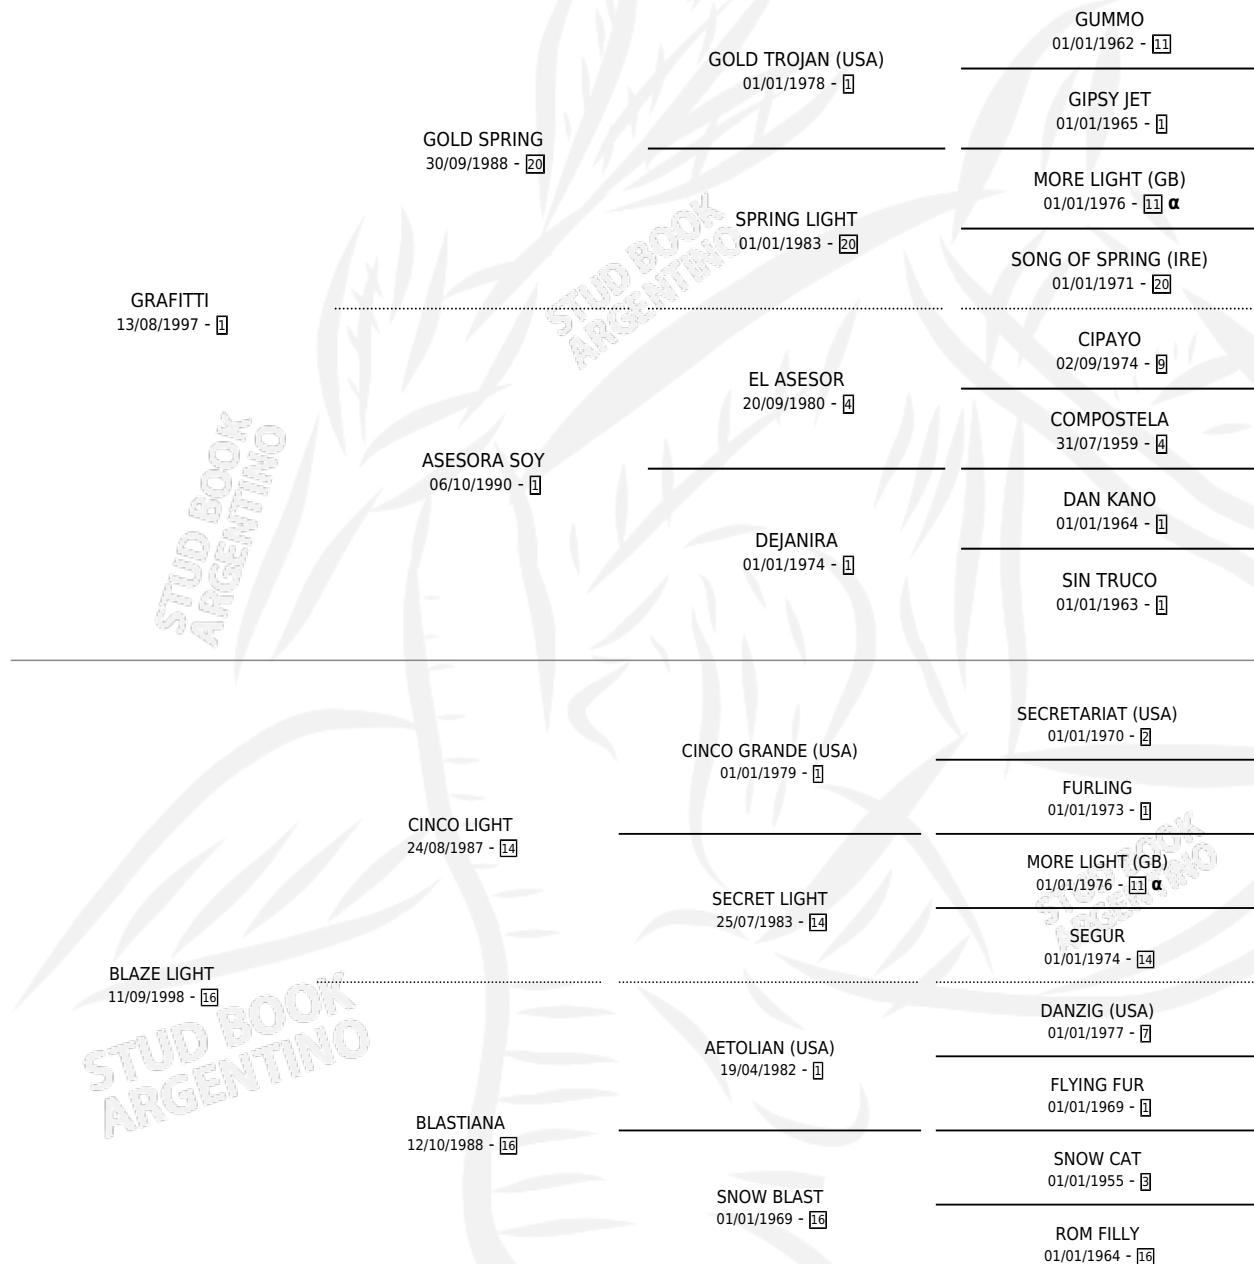

GRAFI LIGHT

por GRAFITTI y BLAZE LIGHT por CINCO LIGHT

Argentina · Macho · Tordillo · SP · 02/11/2010
Familia 16-f · Volumen 40

ESTADO

TIPIFICACIÓN SANGUÍNEA	X
TIPIFICACIÓN POR ADN	X
PASAPORTE	X
IDENTIFICACIÓN POR MICROCHIP	X
REPRODUCTOR	X

Lugar de nacimiento: Campo particular

Criador: Olaviaga Daniel Rinaldo

PEDIGREE

INBREEDING : α

GRAFI LIGHT

Datos oficiales del Stud Book Argentino

Documento generado el 29/04/2026

studbook.org.ar