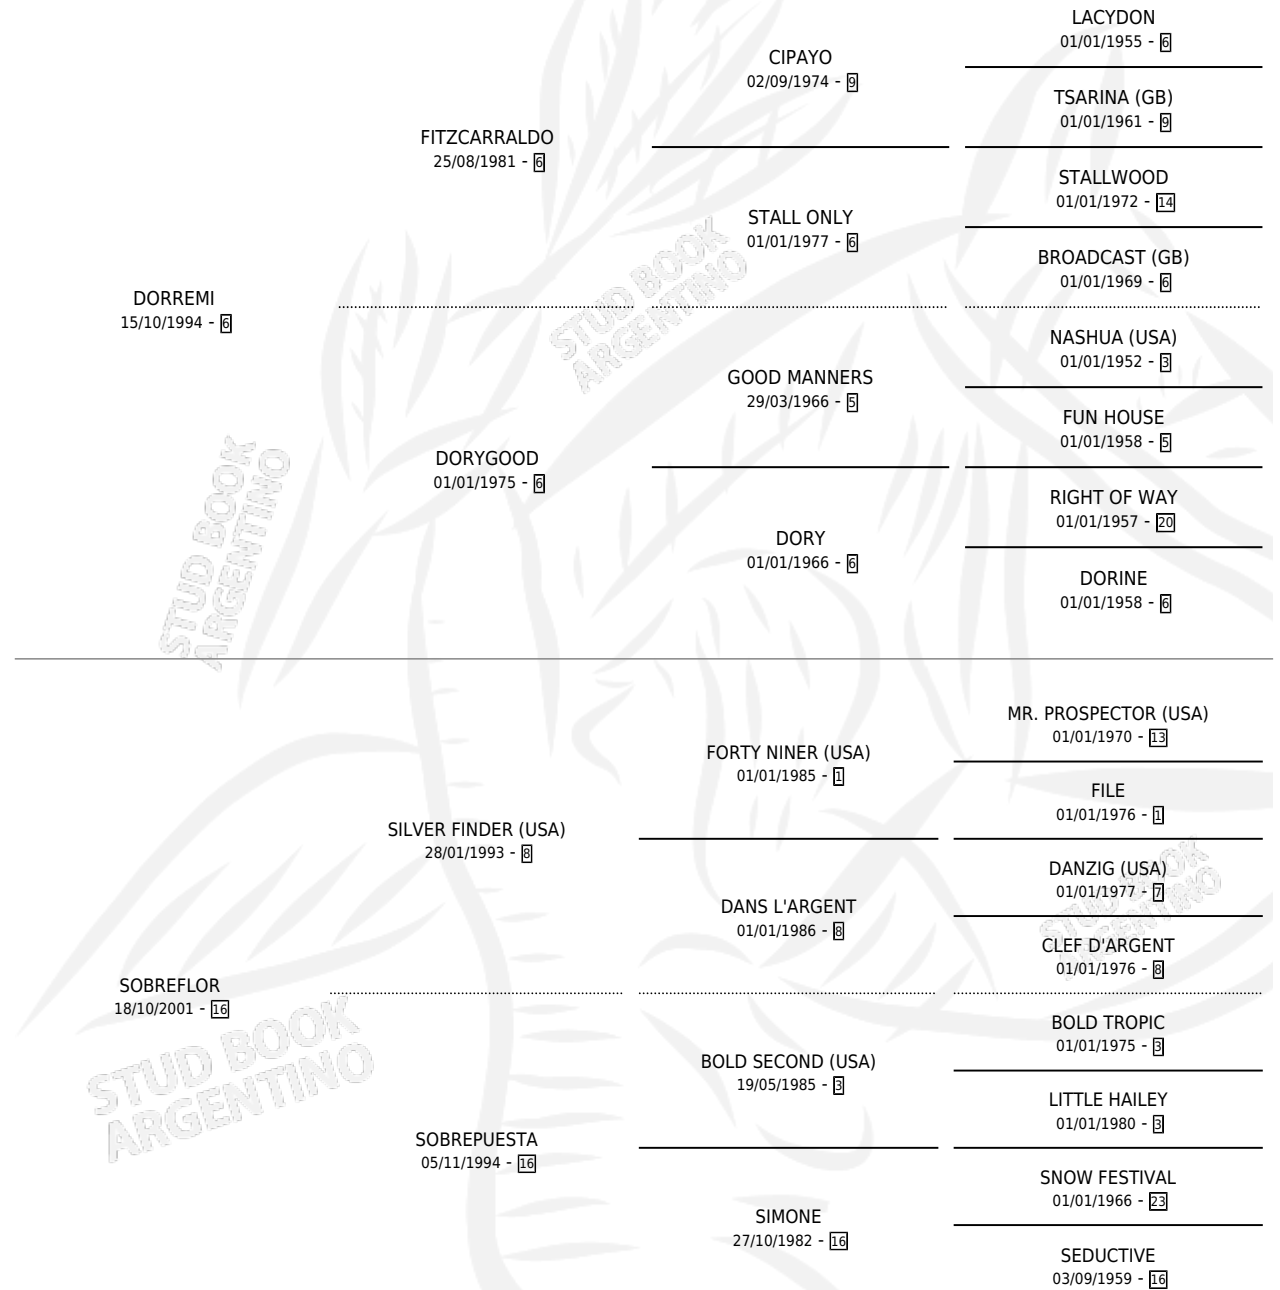

SOLASI

por **DORREMI** y **SOBREFLOR** por **SILVER FINDER (USA)**

Argentina · Macho · Alazan · SP · 09/11/2010
Familia 16-e · Volumen 40

ESTADO

TIPIFICACIÓN SANGUÍNEA	X
TIPIFICACIÓN POR ADN	✓
PASAPORTE	✓
IDENTIFICACIÓN POR MICROCHIP	✓
REPRODUCTOR	X

Lugar de nacimiento: Abra El Hinojo

Criador: Abra El Hinojo

PEDIGREE

SOLASI

Datos oficiales del Stud Book Argentino

Documento generado el 27/04/2026

studbook.org.ar