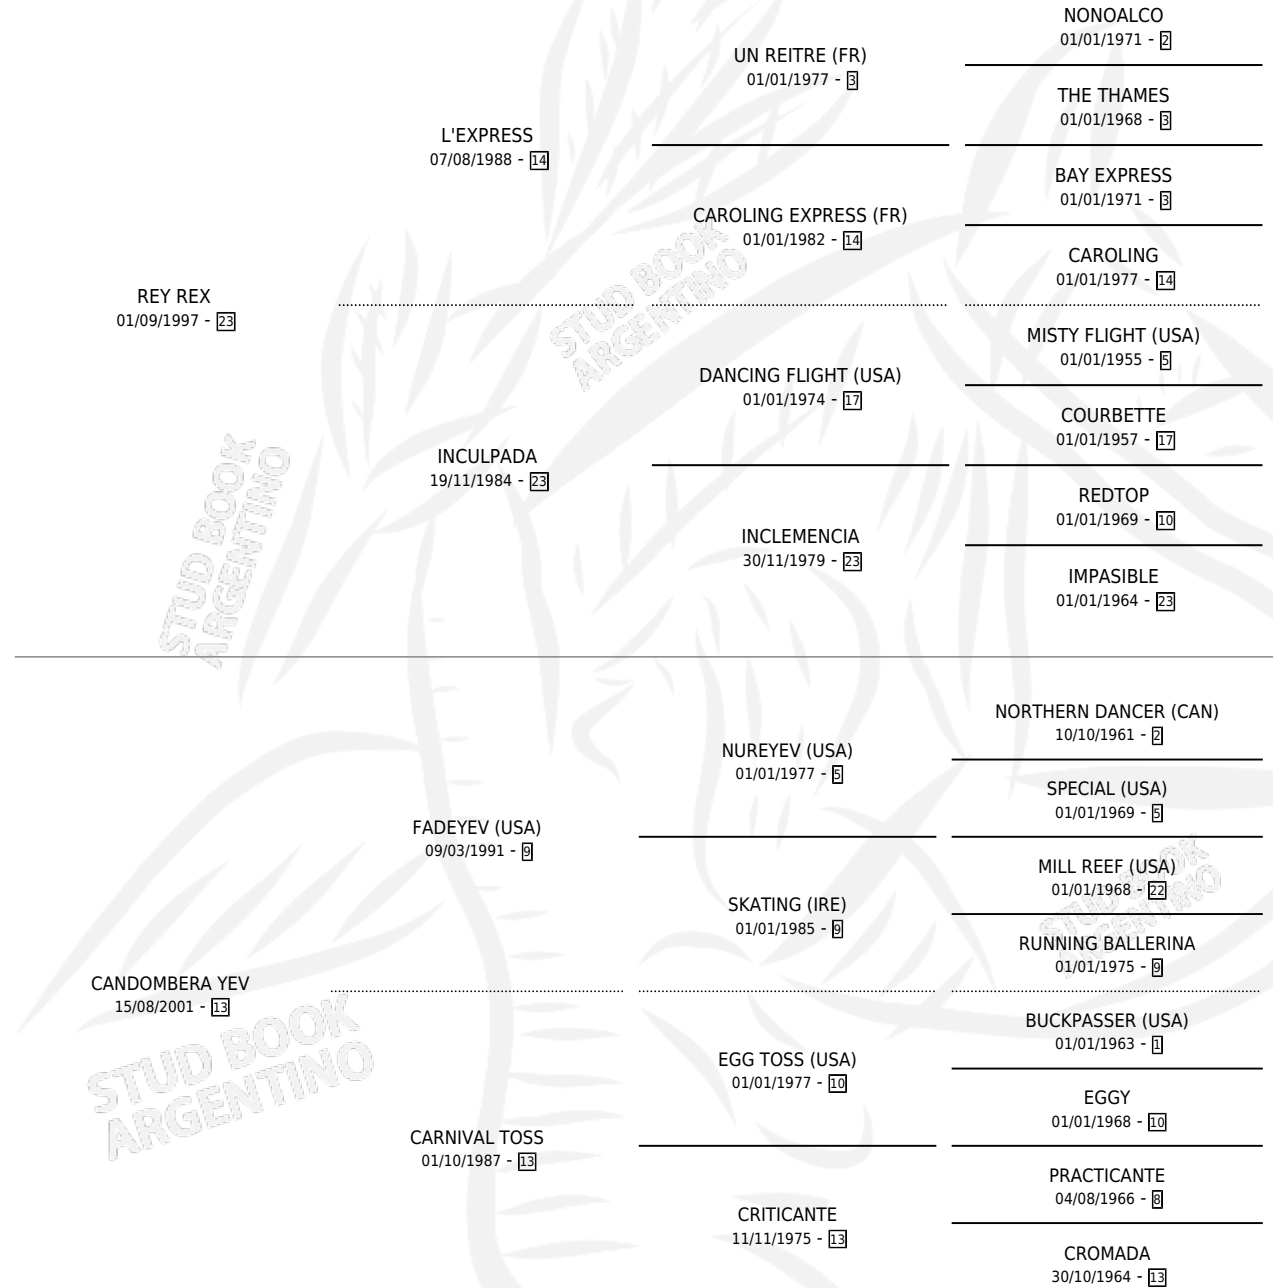

CRISTINA REX

por REY REX y CANDOMBERA YEV por FADEYEV (USA)

Argentina · Hembra · Alazan · SP · 17/11/2010
Familia 13-e · Volumen 40

ESTADO

TIPIFICACIÓN SANGUÍNEA	X
TIPIFICACIÓN POR ADN	✓
PASAPORTE	✓
IDENTIFICACIÓN POR MICROCHIP	✓
REPRODUCTOR	✓

Lugar de nacimiento: Semper Fidelis

Criador: Aloisi Daniel Enrique

~

HIJOS

	MACHOS	HEMBRAS
1 NACIERON	1	0

SIN ACTUACIONES

PEDIGREE

S

mientos **1** / Efectividad **100%**

PADRILLO

PRODUCTO

CRIADOR

1ER SERVICIO

ÚLTIMO SERVICIO

FLESH FOR FANTASY

EL GRAN TORNADO (M A, 22/09/2016)