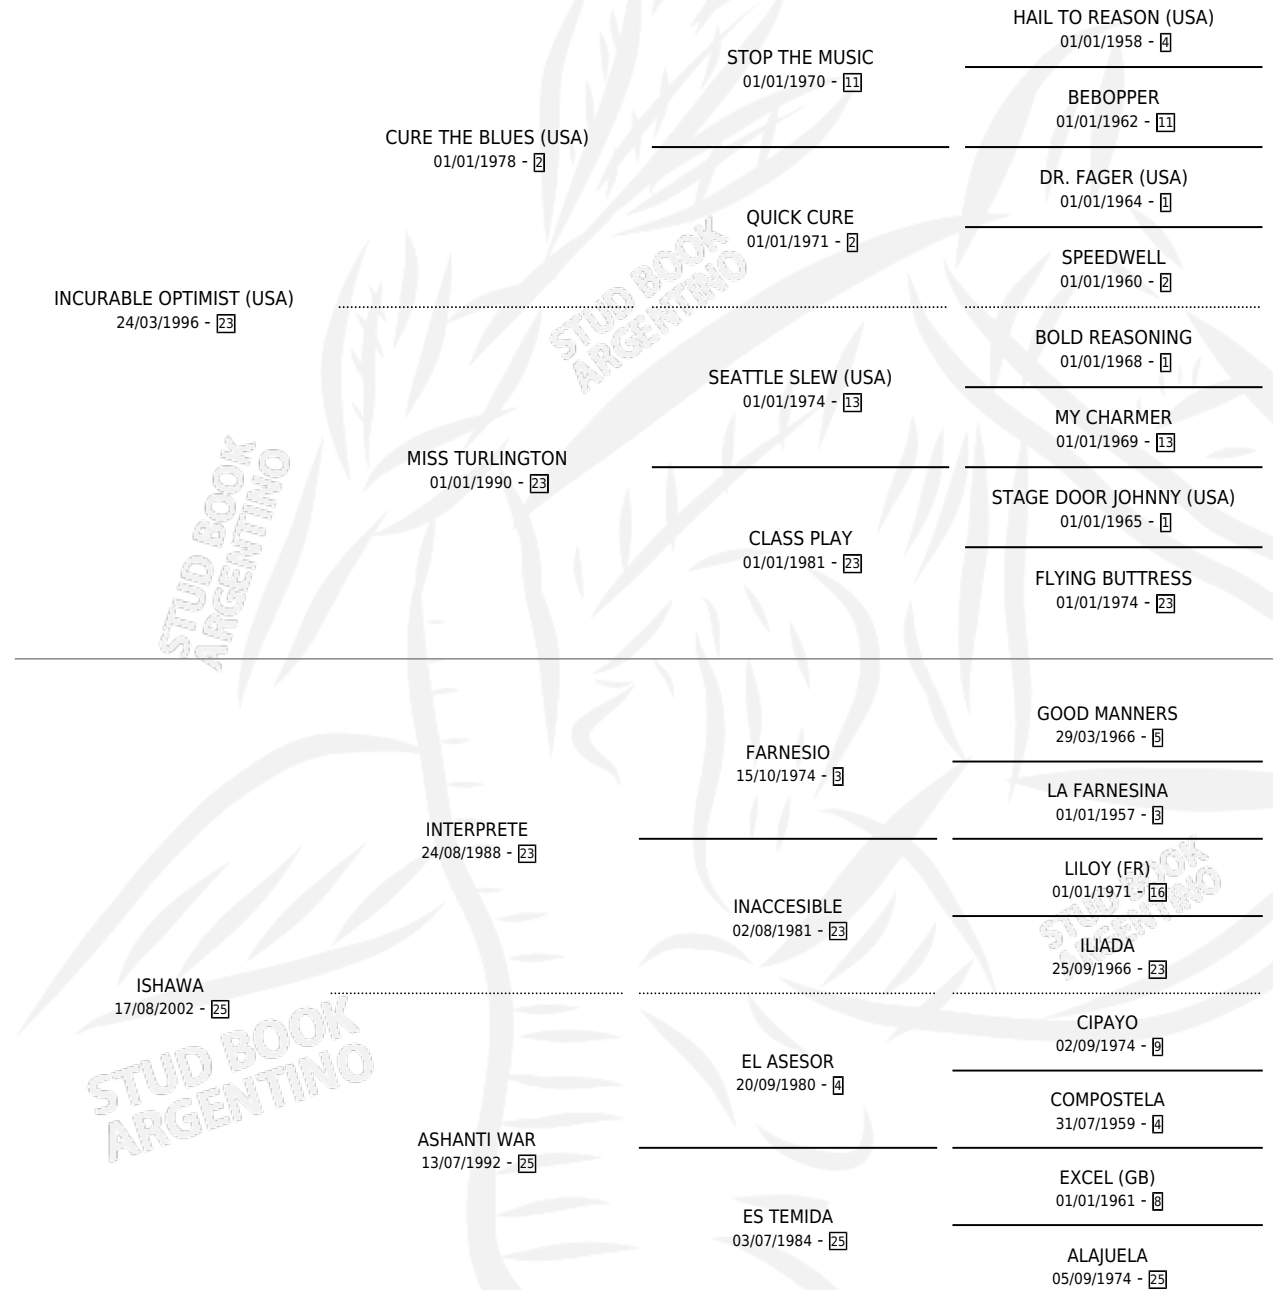

BABIANNA

por INCURABLE OPTIMIST (USA) y ISHAWA por INTERPRETE

Argentina · Hembra · Alazan · SP · 02/11/2010
Familia 25 · Volumen 40

ESTADO

TIPIFICACIÓN SANGUÍNEA	X
TIPIFICACIÓN POR ADN	✓
PASAPORTE	✓
IDENTIFICACIÓN POR MICROCHIP	✓
REPRODUCTOR	✓

Lugar de nacimiento: El Paraíso

Criador: El Paraíso

PEDIGREE

CAMPAÑA

Solo carreras oficiales de Argentina

POR EDAD

EDAD	CC	1°	2°	3°	4°	5°	NP	CLC	CLG	CLCG1	CLGG1	IMPORTE	GANANCIA / CC
4 AÑOS	1	0	0	0	0	0	1	0	0	0	0	\$0	\$0
TOTALES	1	0	0	0	0	0	1	0	0	0	0	\$0	\$0
%		0.0%	0.0%	0.0%	0.0%	0.0%	100%	0.0%	0.0%	0.0%	0.0%		