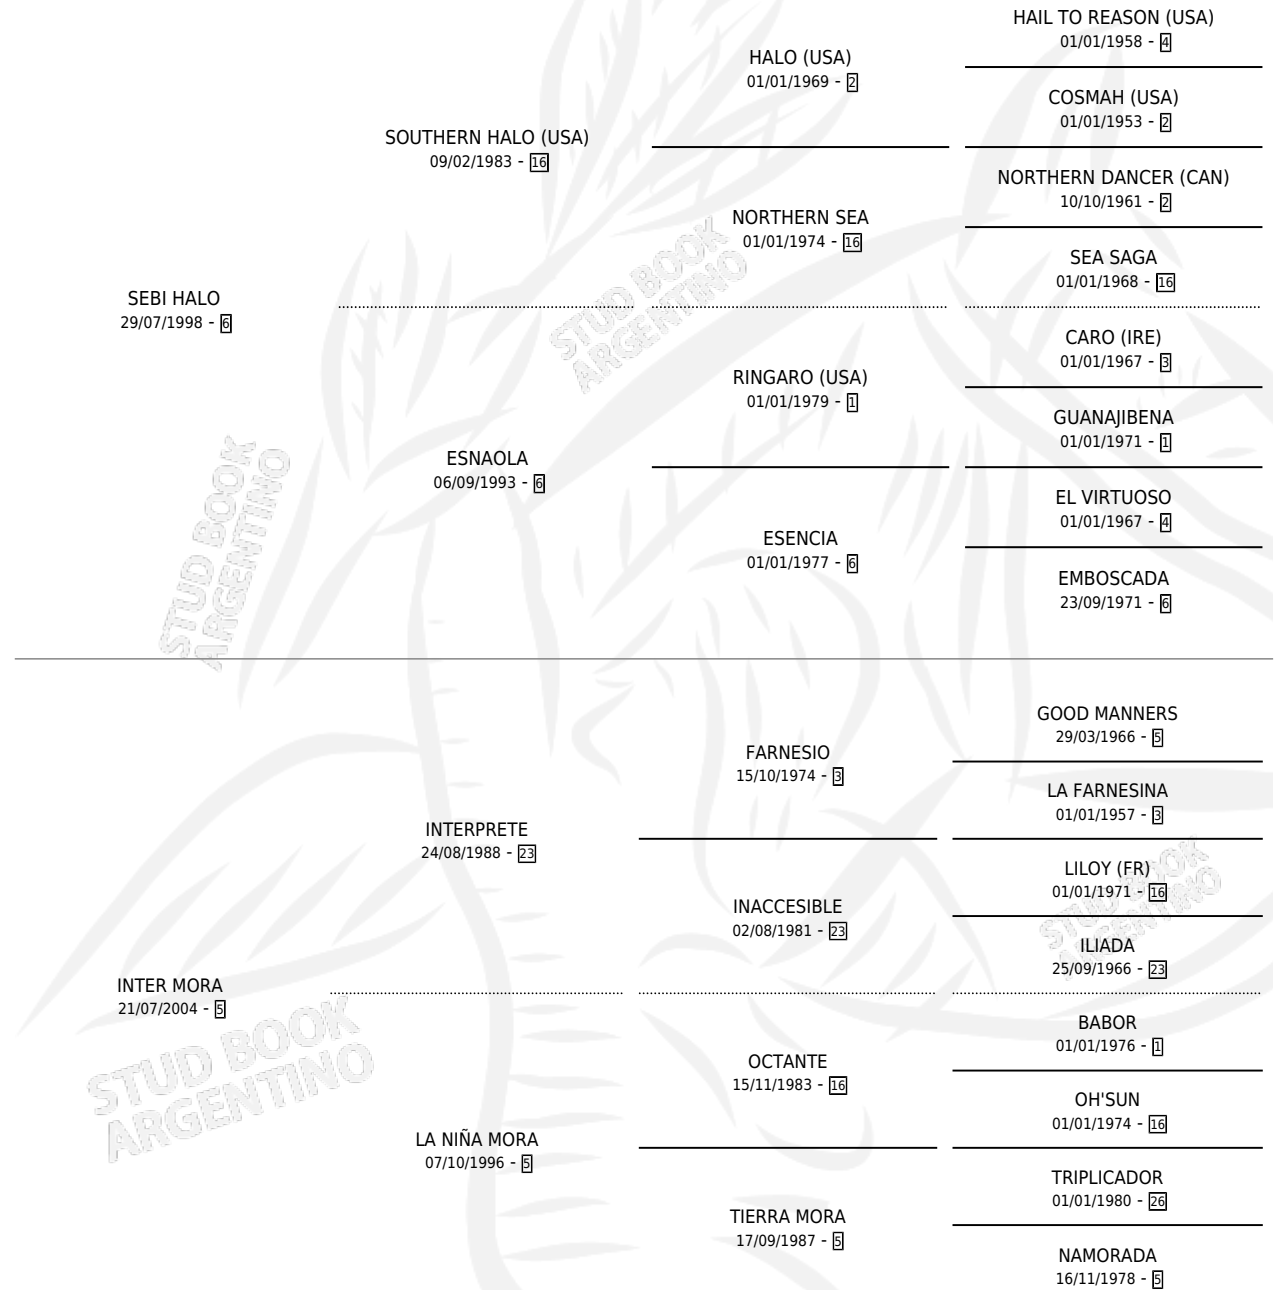

SANDALIER

por SEBI HALO y INTER MORA por INTERPRETE

Argentina · Macho · Zaino Colorado · SP · 08/11/2010
Familia 5-c · Volumen 40

ESTADO

TIPIFICACIÓN SANGUÍNEA	X
TIPIFICACIÓN POR ADN	✓
PASAPORTE	✓
IDENTIFICACIÓN POR MICROCHIP	✓
REPRODUCTOR	X

Lugar de nacimiento: El Paraiso

Criador: El Paraiso

PEDIGREE

CAMPAÑA

Solo carreras oficiales de Argentina

POR EDAD

EDAD	CC	1°	2°	3°	4°	5°	NP	CLC	CLG	CLCG1	CLGG1	IMPORTE	GANANCIA / CC
4 AÑOS	7	0	0	0	1	1	5	0	0	0	0	\$7,100	\$1,014
5 AÑOS	1	0	0	0	1	0	0	0	0	0	0	\$4,300	\$4,300
TOTALES	8	0	0	0	2	1	5	0	0	0	0	\$11,400	\$1,425
%		0.0%	0.0%	0.0%	25.0%	12.5%	62.5%	0.0%	0.0%	0.0%	0.0%		