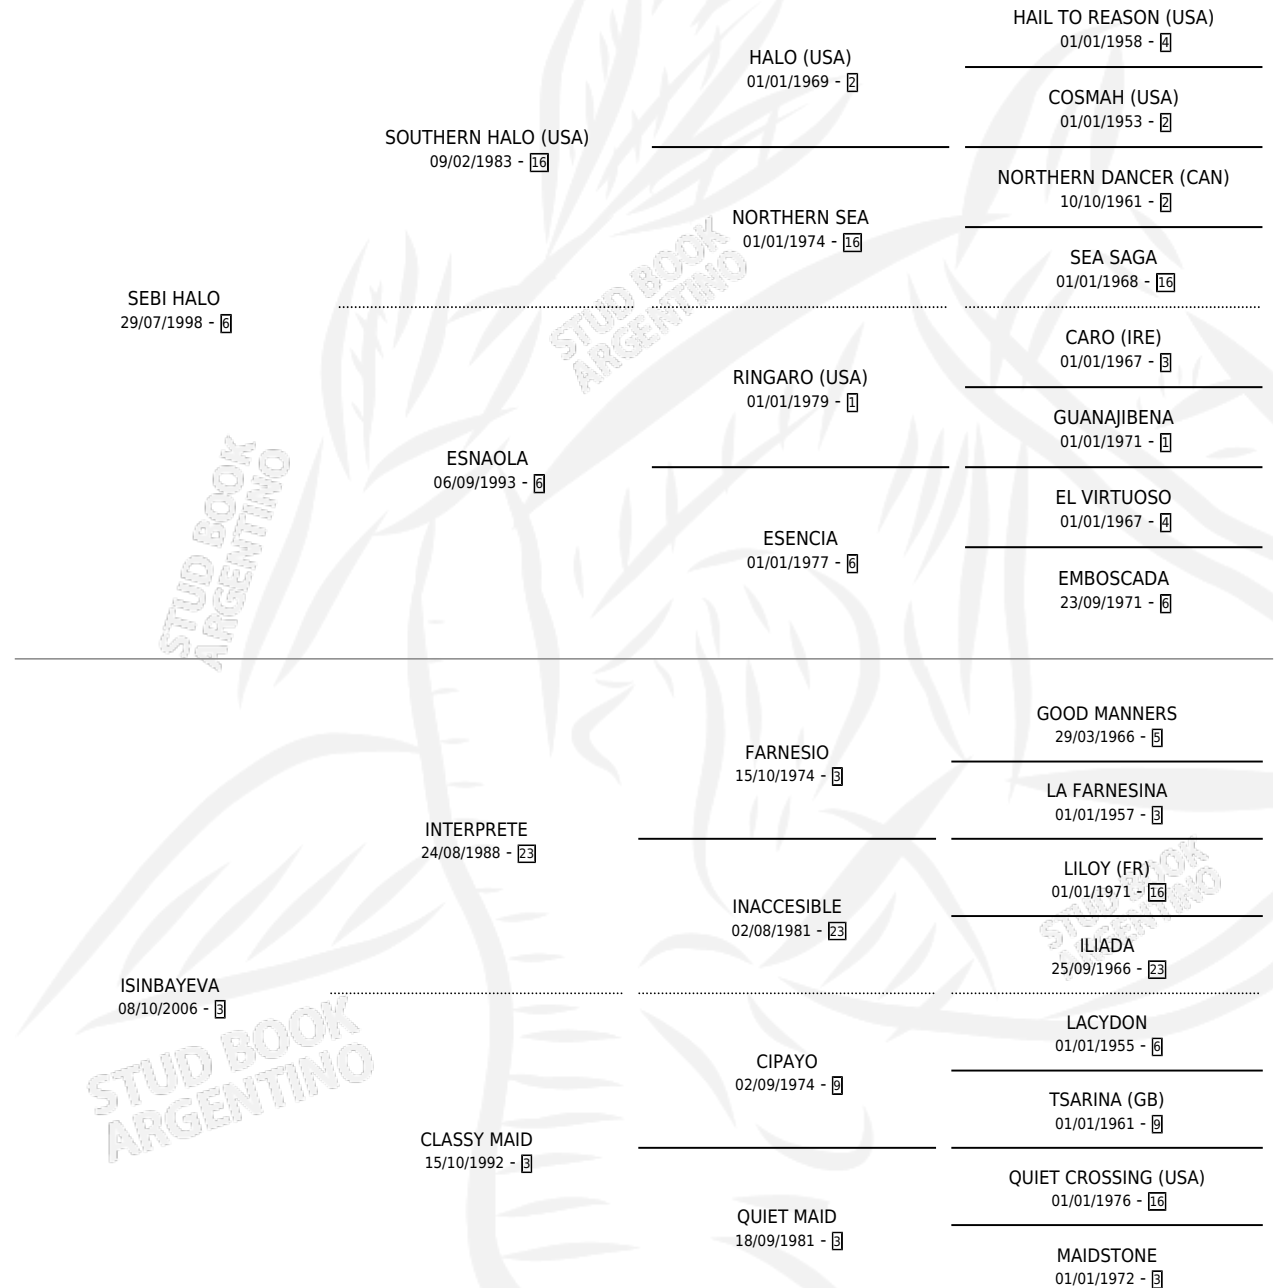

SARAYEBA

por SEBI HALO y ISINBAYEVA por INTERPRETE

Argentina · Hembra · Zaino · SP · 12/11/2010
Familia 3-j · Volumen 40

ESTADO

TIPIFICACIÓN SANGUÍNEA	X
TIPIFICACIÓN POR ADN	✓
PASAPORTE	✓
IDENTIFICACIÓN POR MICROCHIP	✓
REPRODUCTOR	X

Lugar de nacimiento: El Paraiso

Criador: El Paraiso

PEDIGREE

CAMPAÑA

Solo carreras oficiales de Argentina

POR EDAD

EDAD	CC	1°	2°	3°	4°	5°	NP	CLC	CLG	CLCG1	CLGG1	IMPORTE	GANANCIA / CC
3 AÑOS	5	0	0	3	2	0	0	0	0	0	0	\$35,200	\$7,040
4 AÑOS	2	0	0	0	0	0	2	0	0	0	0	\$0	\$0
5 AÑOS	7	1	0	0	2	0	4	0	0	0	0	\$43,600	\$6,229
6 AÑOS	1	0	0	0	0	0	1	0	0	0	0	\$0	\$0
TOTALES	15	1	0	3	4	0	7	0	0	0	0	\$78,800	\$5,253
%		6.7%	0.0%	20.0%	26.7%	0.0%	46.7%	0.0%	0.0%	0.0%	0.0%		

Ganadora en Palermo - \$78,800, a los 5 años.

POR DISTANCIA

HIPODROMO	CC	1°	2°	3°	4°	5°	NP	CLC	CLG	CLCG1	CLGG1	IMPORTE
LA PLATA	2	0	0	0	0	0	2	0	0	0	0	\$0
1000 MTS	2	0	0	0	0	0	2	0	0	0	0	\$0
PALERMO	6	1	0	0	3	0	2	0	0	0	0	\$49,400
1000 MTS	6	1	0	0	3	0	2	0	0	0	0	\$49,400
SAN ISIDRO	7	0	0	3	1	0	3	0	0	0	0	\$29,400
1000 MTS	7	0	0	3	1	0	3	0	0	0	0	\$29,400