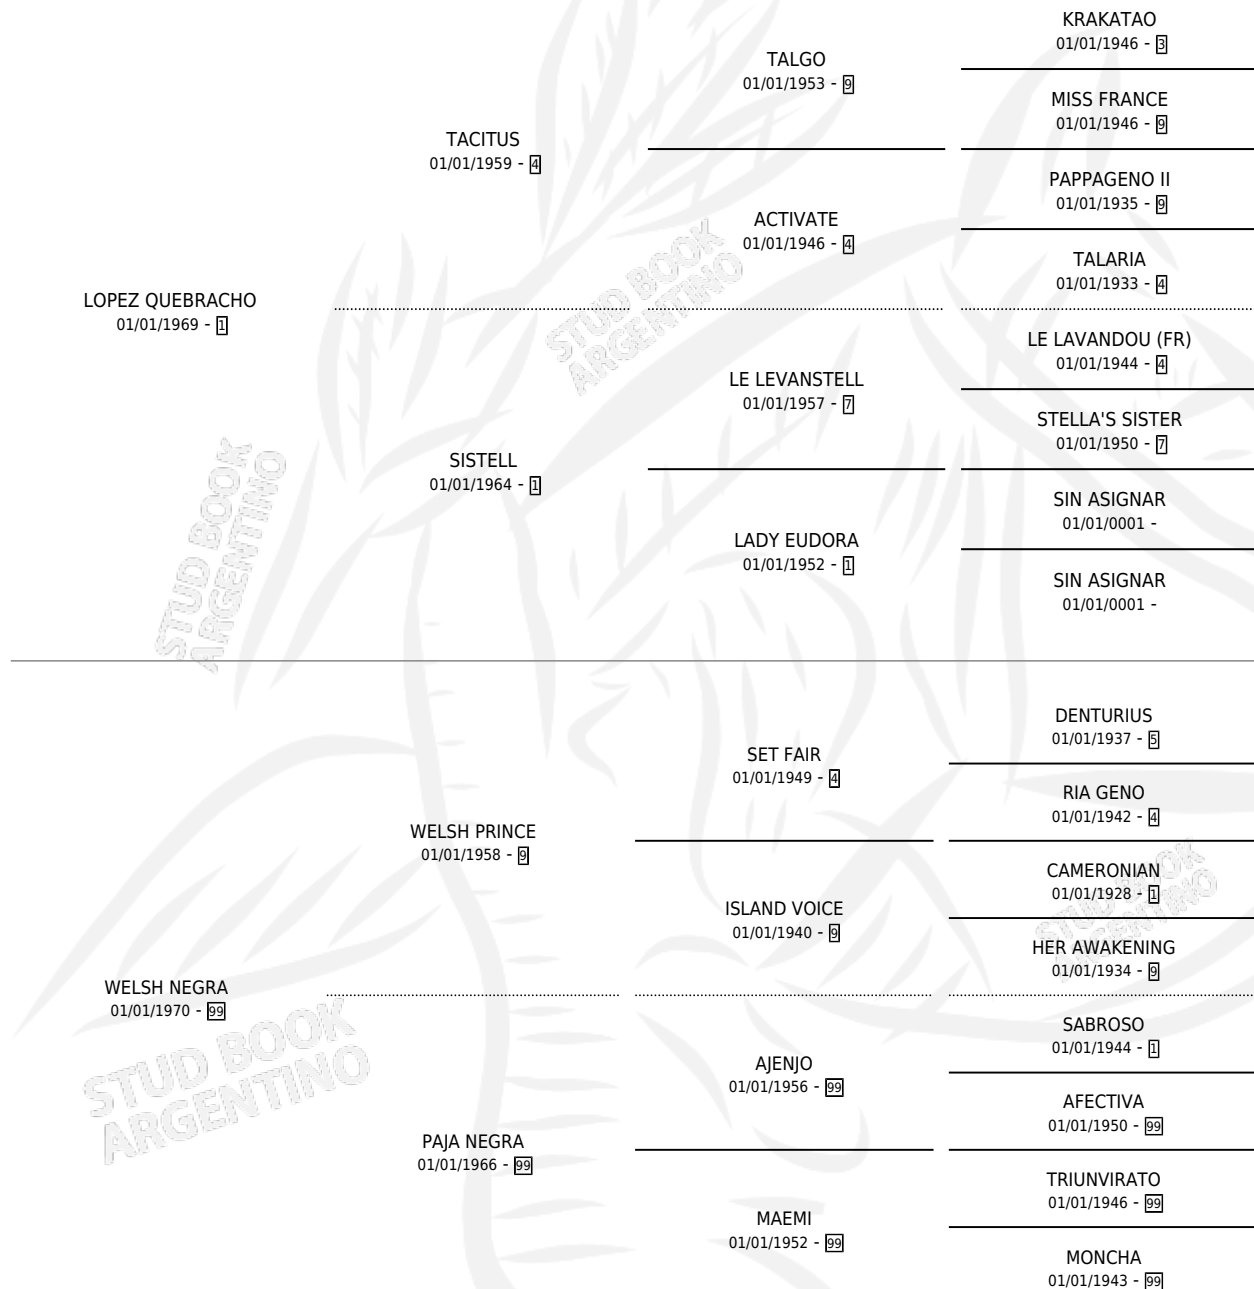

NEGRA WELSH

por LOPEZ QUEBRACHO y WELSH NEGRA por WELSH PRINCE

Argentina · Hembra · Zaino · SP · 01/01/1976
Familia 99 · Volumen 29

ESTADO

TIPIFICACIÓN SANGUÍNEA	X
TIPIFICACIÓN POR ADN	X
PASAPORTE	X
IDENTIFICACIÓN POR MICROCHIP	X
REPRODUCTOR	✓

Lugar de nacimiento: Campo particular
Criador: Sin dato

~

HIJOS

	MACHOS	HEMBRAS
4 NACIERON	3	1
SIN ACTUACIONES		

PEDIGREE

S

mientos 3 / Efectividad 50.00%

PADRILLO	PRODUCTO	CRIADOR	1ER SERVICIO	ÚLTIMO SERVICIO
DE CONTENTO	DE TOMATE (M Z, 04/11/1989)	SIN DATO	01/11/1988	05/11/1988
DE CONTENTO	Ø		02/12/1987	05/12/1987
DE CONTENTO	DEL NEGRO (M Z, 25/11/1987)	SIN DATO	11/09/1986	12/12/1986
DE CONTENTO	Ø		05/11/1985	07/11/1985
NISO (IRE)	Ø			
VINFLIS	VININDU (M Z, 22/10/1985)	SIN DATO		