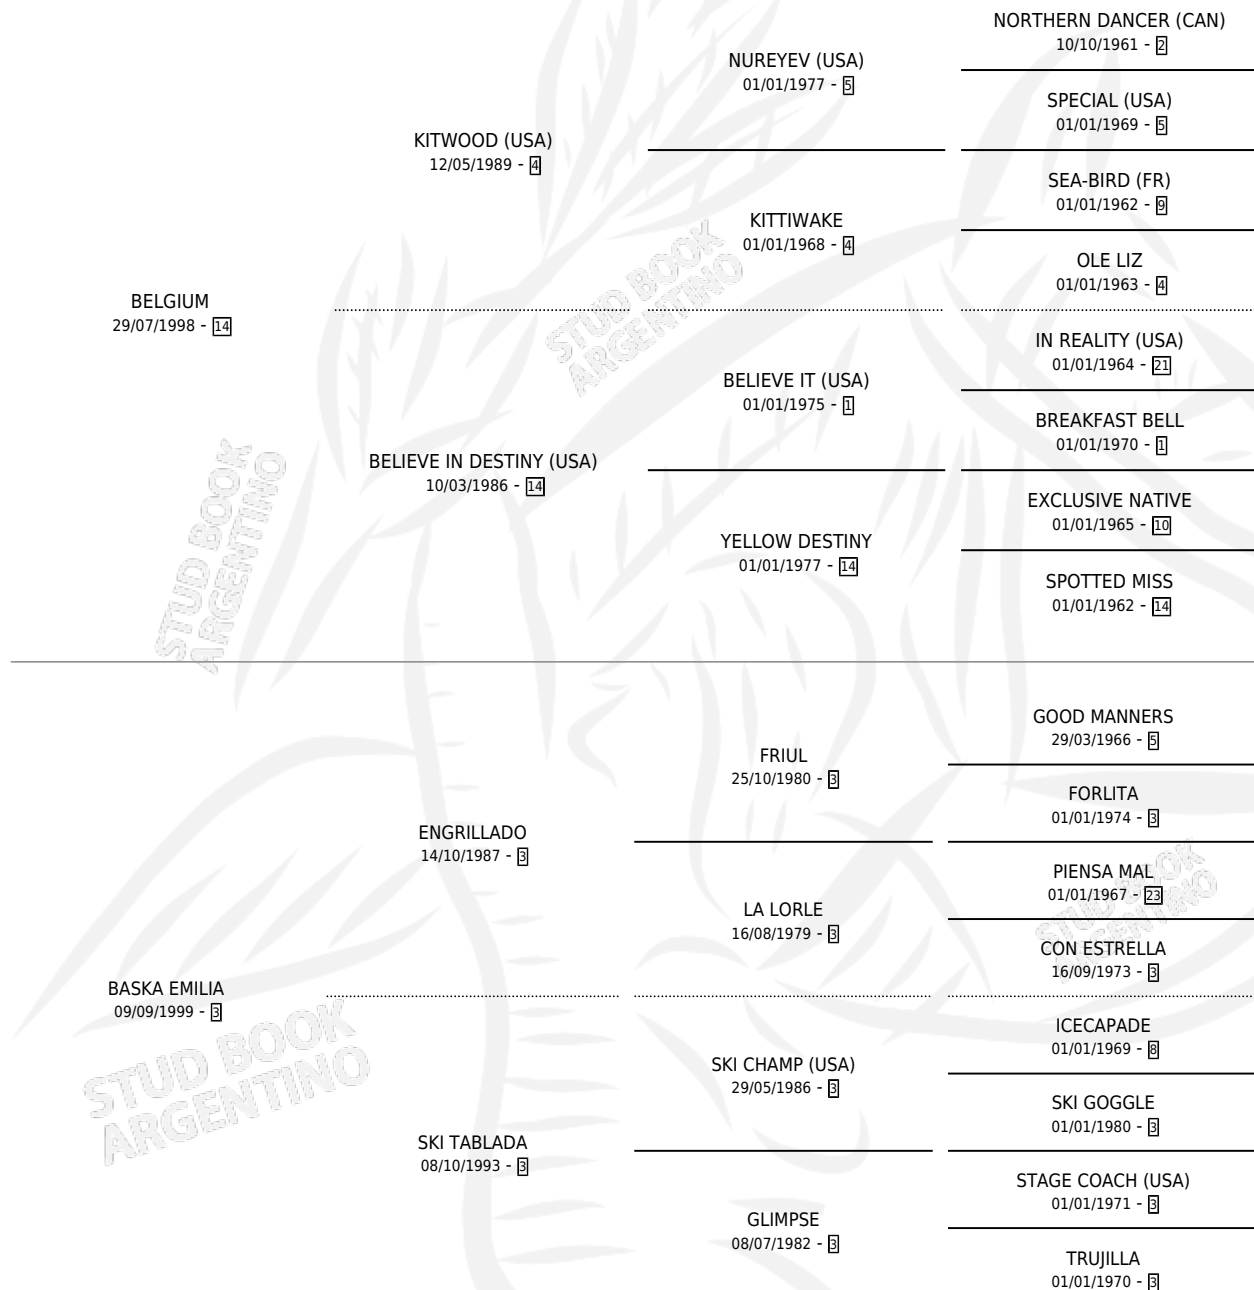

BASKA GODDESS

por BELGIUM y BASKA EMILIA por ENGRILLADO

Argentina · Hembra · Alazan · SP · 10/11/2010
Familia 3-n · Volumen 40

ESTADO

TIPIFICACIÓN SANGUÍNEA	X
TIPIFICACIÓN POR ADN	✓
PASAPORTE	X
IDENTIFICACIÓN POR MICROCHIP	✓
REPRODUCTOR	X

Lugar de nacimiento: Doña Florinda

Criador: Sin dato

PEDIGREE

BASKA GODDESS

Datos oficiales del Stud Book Argentino

Documento generado el 04/05/2026

studbook.org.ar