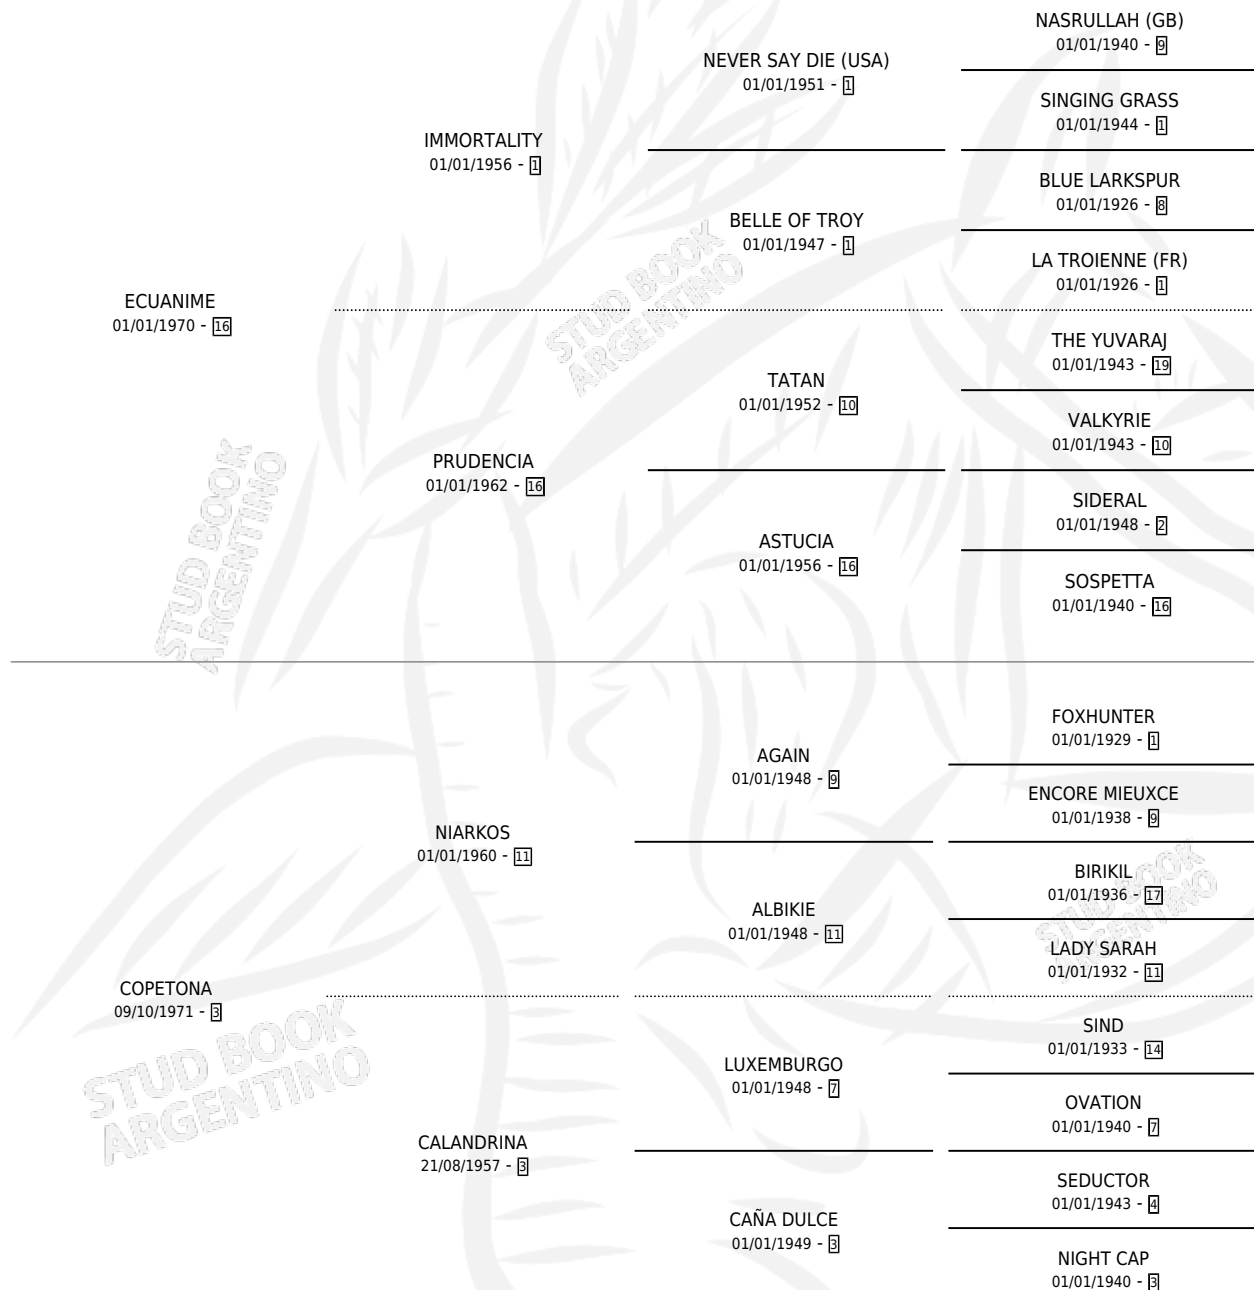

ETHIOPIC

por **ECUANIME** y **COPETONA** por **NIARKOS**

Argentina · Hembra · Zaino Colorado · SP · 01/01/1976
Familia 3-e · Volumen 29

ESTADO

TIPIFICACIÓN SANGUÍNEA	X
TIPIFICACIÓN POR ADN	X
PASAPORTE	X
IDENTIFICACIÓN POR MICROCHIP	X
REPRODUCTOR	X

Lugar de nacimiento: Campo particular

Criador: Sin dato

~

HIJOS

	MACHOS	HEMBRAS
1 NACIERON	0	1

SIN ACTUACIONES

PEDIGREE

ETHIOPIC