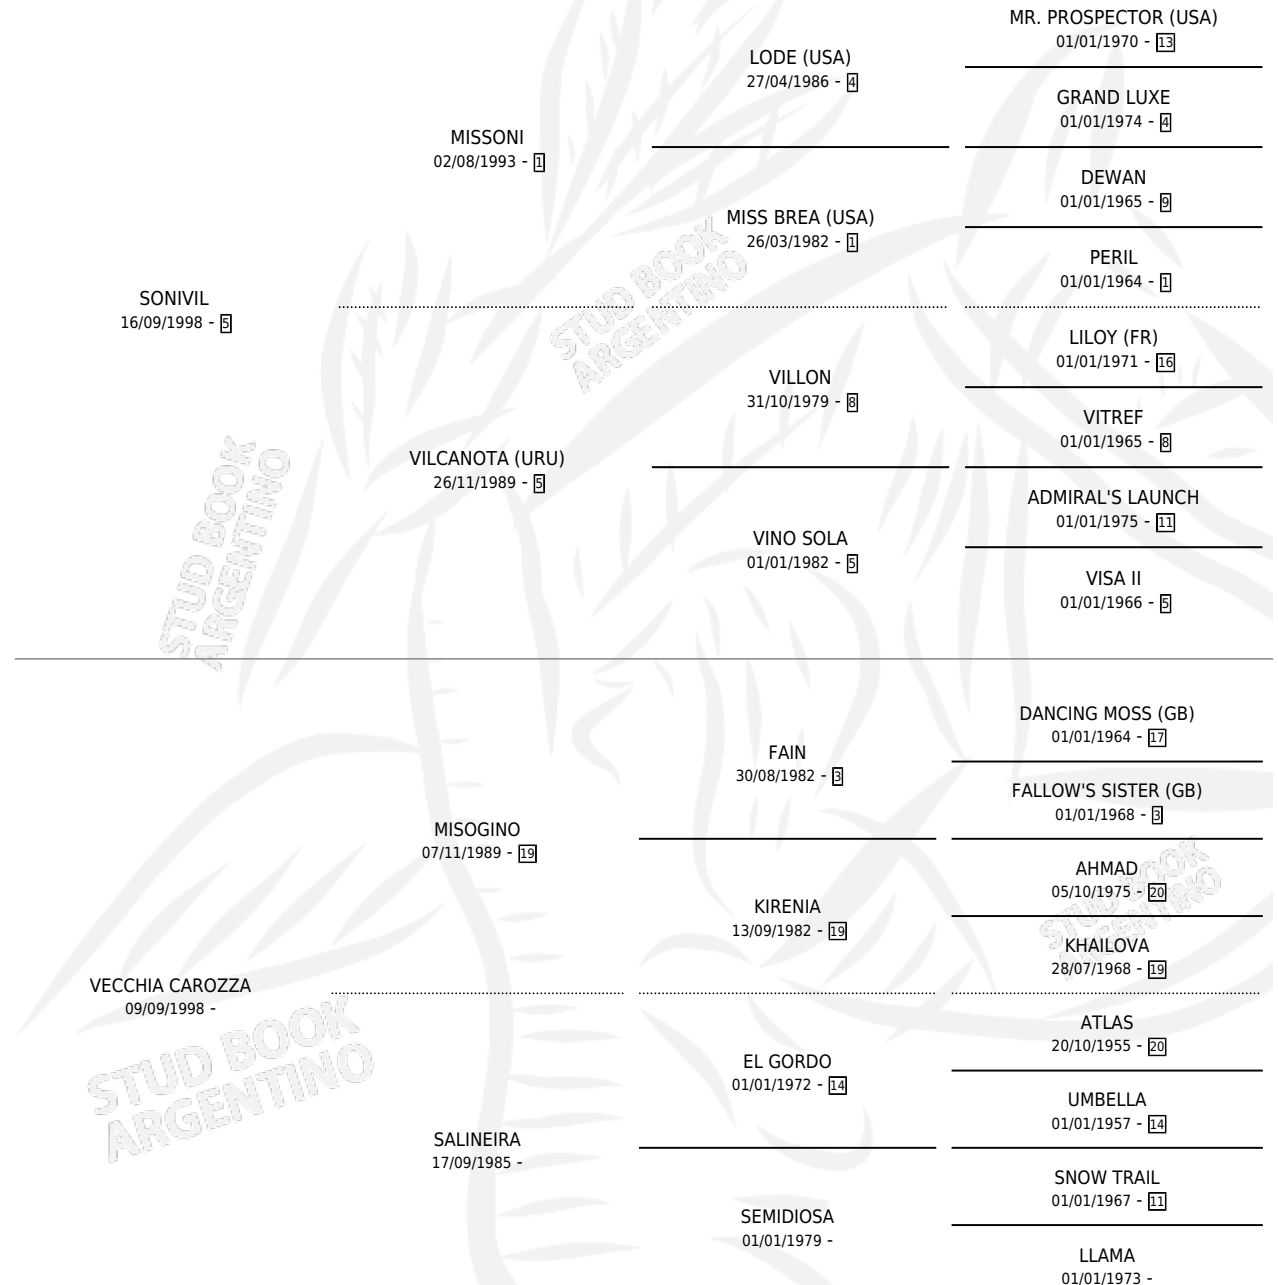

TANA VIL

por SONIVIL y VECCHIA CAROZZA por MISOGINO

Argentina · Hembra · Alazan · SP · 18/11/2010
Familia · Volumen 40

ESTADO

TIPIFICACIÓN SANGUÍNEA	X
TIPIFICACIÓN POR ADN	X
PASAPORTE	X
IDENTIFICACIÓN POR MICROCHIP	X
REPRODUCTOR	X

Lugar de nacimiento: Nico Y Yo

Criador: Nico Y Yo

PEDIGREE

TANA VIL

Datos oficiales del Stud Book Argentino

Documento generado el 14/05/2026

studbook.org.ar