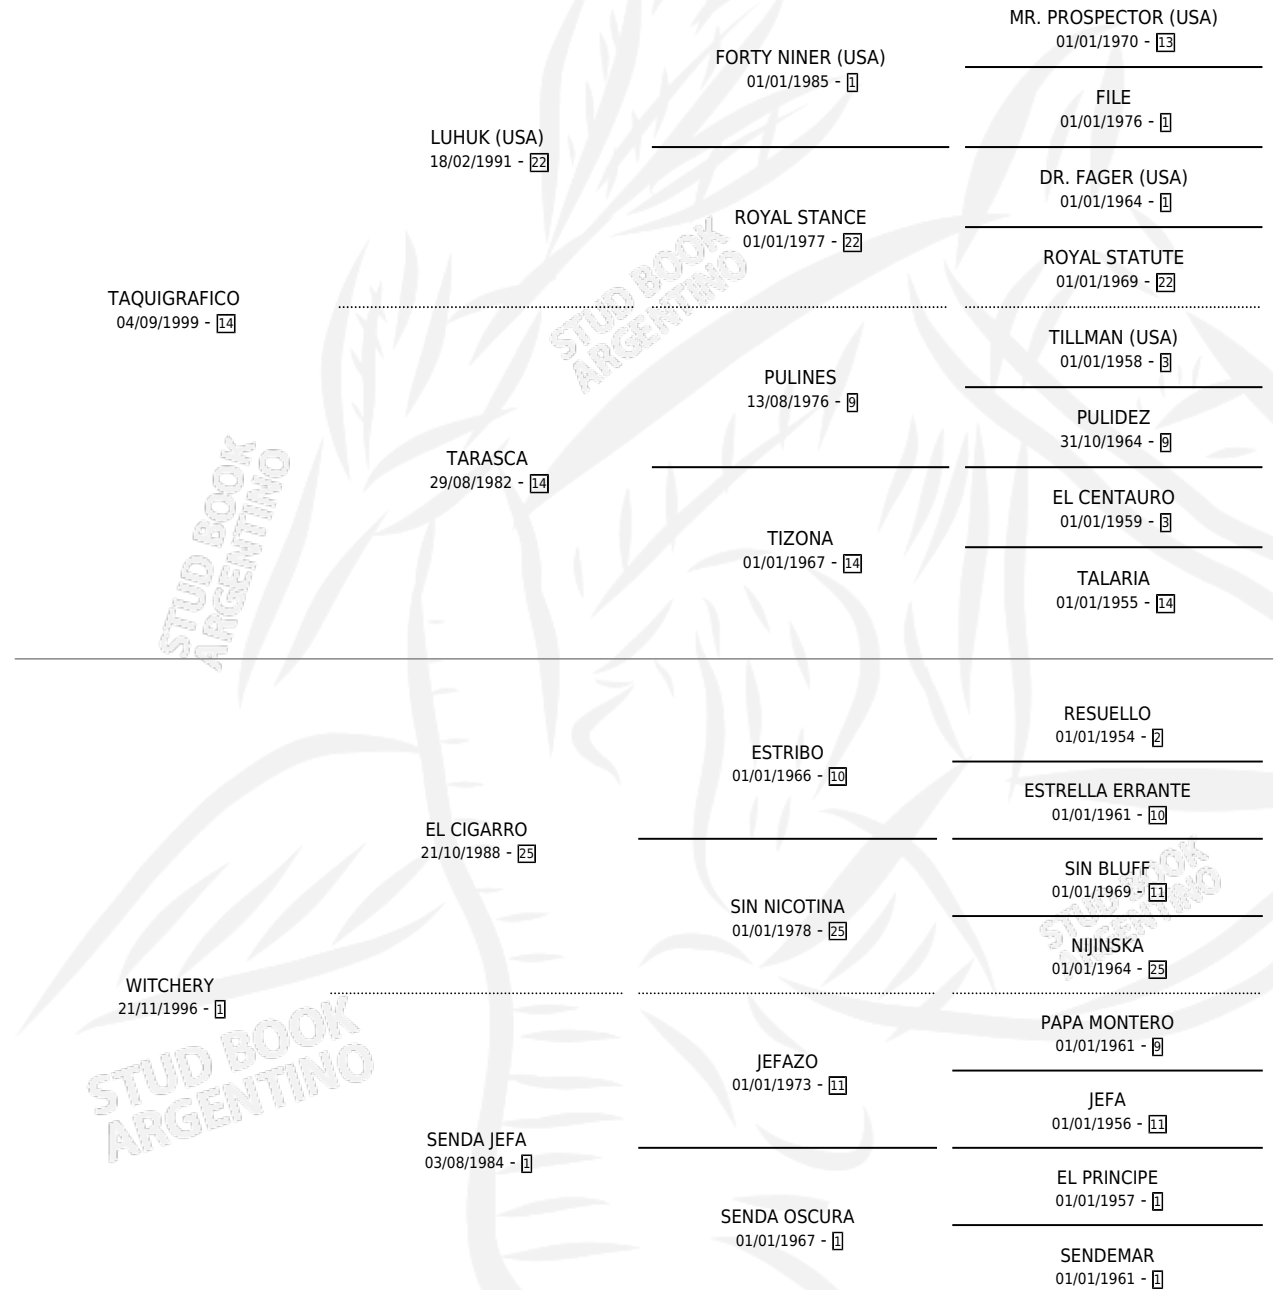

TAQUIWITCH

por TAQUIGRAFICO y WITCHERY por EL CIGARRO

Argentina · Hembra · Alazan · SP · 10/09/2010
Familia 1-o · Volumen 40

ESTADO

| | |
|------------------------------|---|
| TIPIFICACIÓN SANGUÍNEA | X |
| TIPIFICACIÓN POR ADN | X |
| PASAPORTE | X |
| IDENTIFICACIÓN POR MICROCHIP | X |
| REPRODUCTOR | X |

Lugar de nacimiento: La Elsa

Criador: Sin dato

PEDIGREE

TAQUIWITCH

Datos oficiales del Stud Book Argentino

Documento generado el 05/05/2026

studbook.org.ar