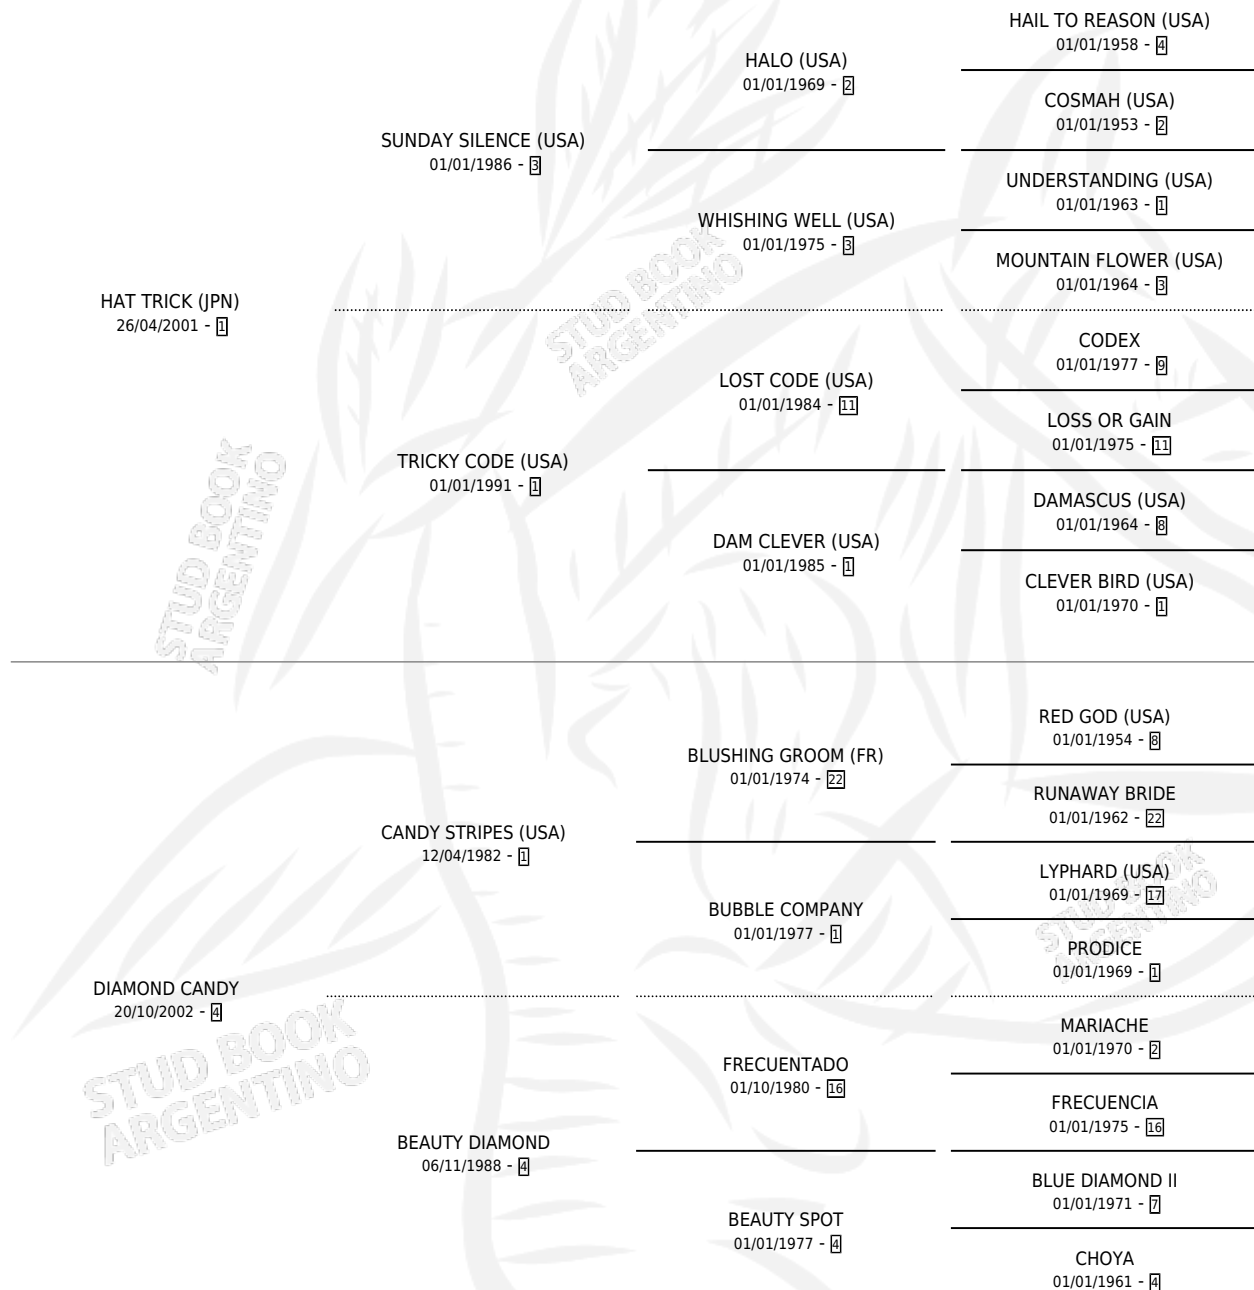

DANA'S TRICK

por HAT TRICK (JPN) y DIAMOND CANDY por CANDY STRIPES (USA)

Argentina · Hembra · Zaino · SP · 20/09/2010
Familia 4-p · Volumen 40

ESTADO

TIPIFICACIÓN SANGUÍNEA	X
TIPIFICACIÓN POR ADN	✓
PASAPORTE	✓
IDENTIFICACIÓN POR MICROCHIP	✓
REPRODUCTOR	✓

Lugar de nacimiento: La Lagunita
Criador: Pardiñas Ricardo Eduardo

~

HIJOS

	MACHOS	HEMBRAS
2 NACIERON	1	1
SIN ACTUACIONES		

PEDIGREE

CAMPAÑA

Solo carreras oficiales de Argentina

POR EDAD