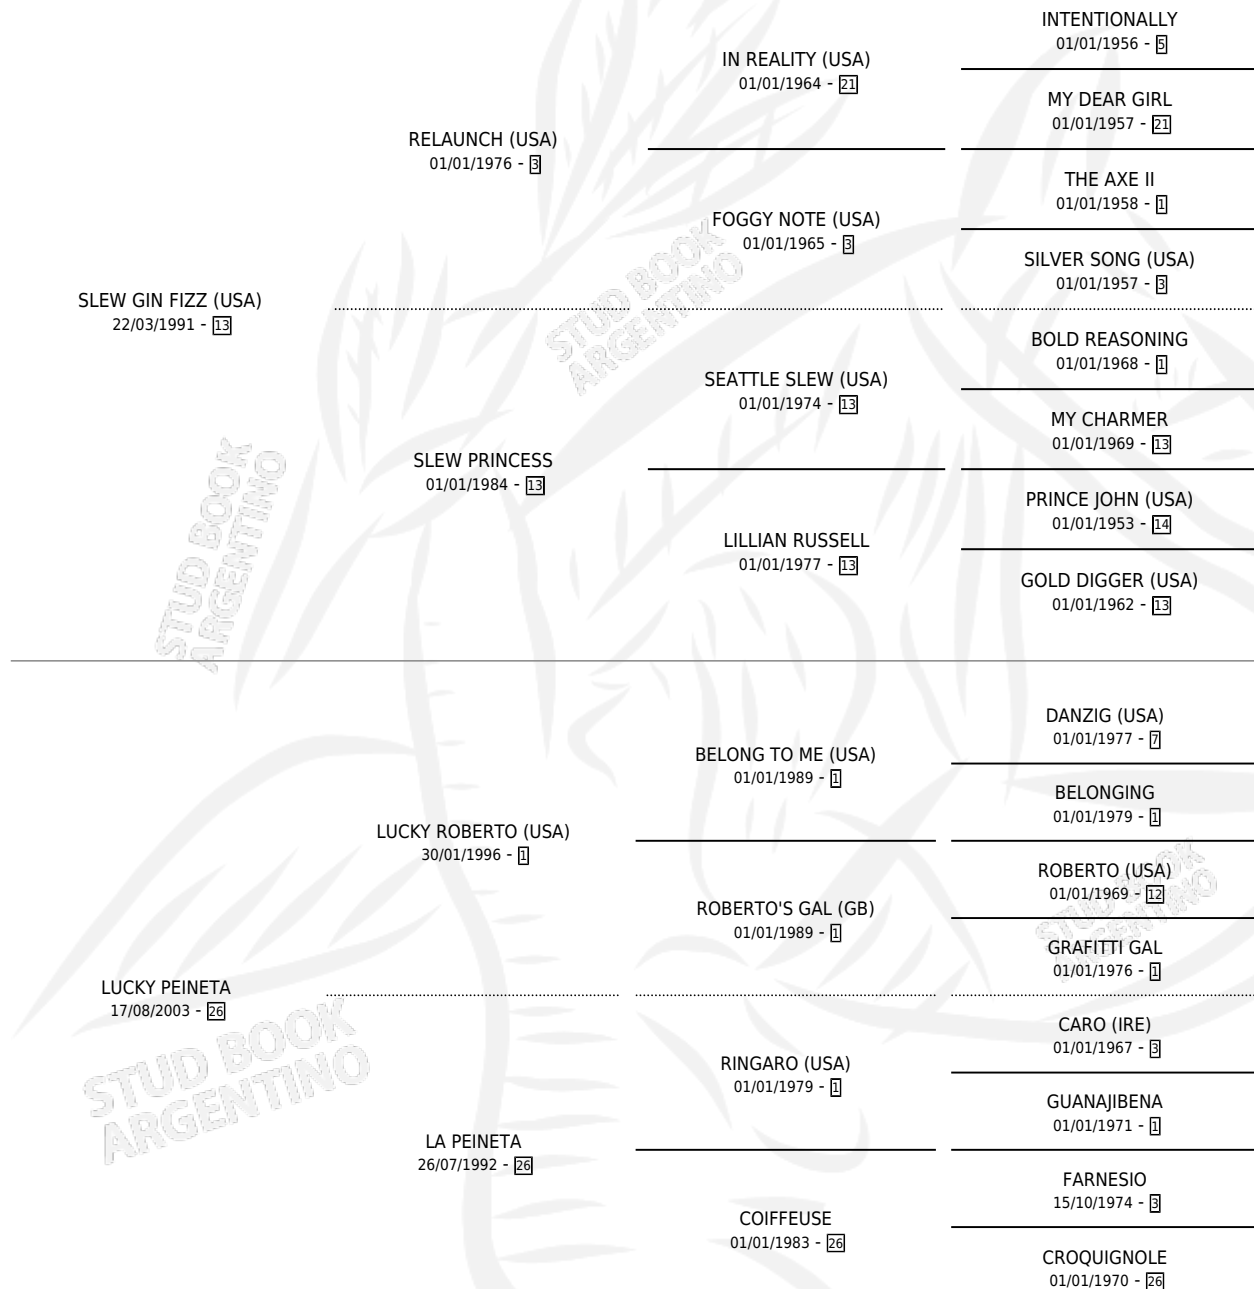

BUCLE FIZZ

por **SLEW GIN FIZZ (USA)** y **LUCKY PEINETA** por **LUCKY ROBERTO (USA)**

Argentina · Hembra · Zaino · SP · 15/10/2010
Familia 26 · Volumen 40

ESTADO

TIPIFICACIÓN SANGUÍNEA	X
TIPIFICACIÓN POR ADN	✓
PASAPORTE	✓
IDENTIFICACIÓN POR MICROCHIP	✓
REPRODUCTOR	✓

Lugar de nacimiento: Rodeo Chico
Criador: Scalella Luis Alberto

~

HIJOS

	MACHOS	HEMBRAS
5 NACIERON	1	4
SIN ACTUACIONES		

PEDIGREE

CAMPAÑA

Solo carreras oficiales de Argentina

POR EDAD