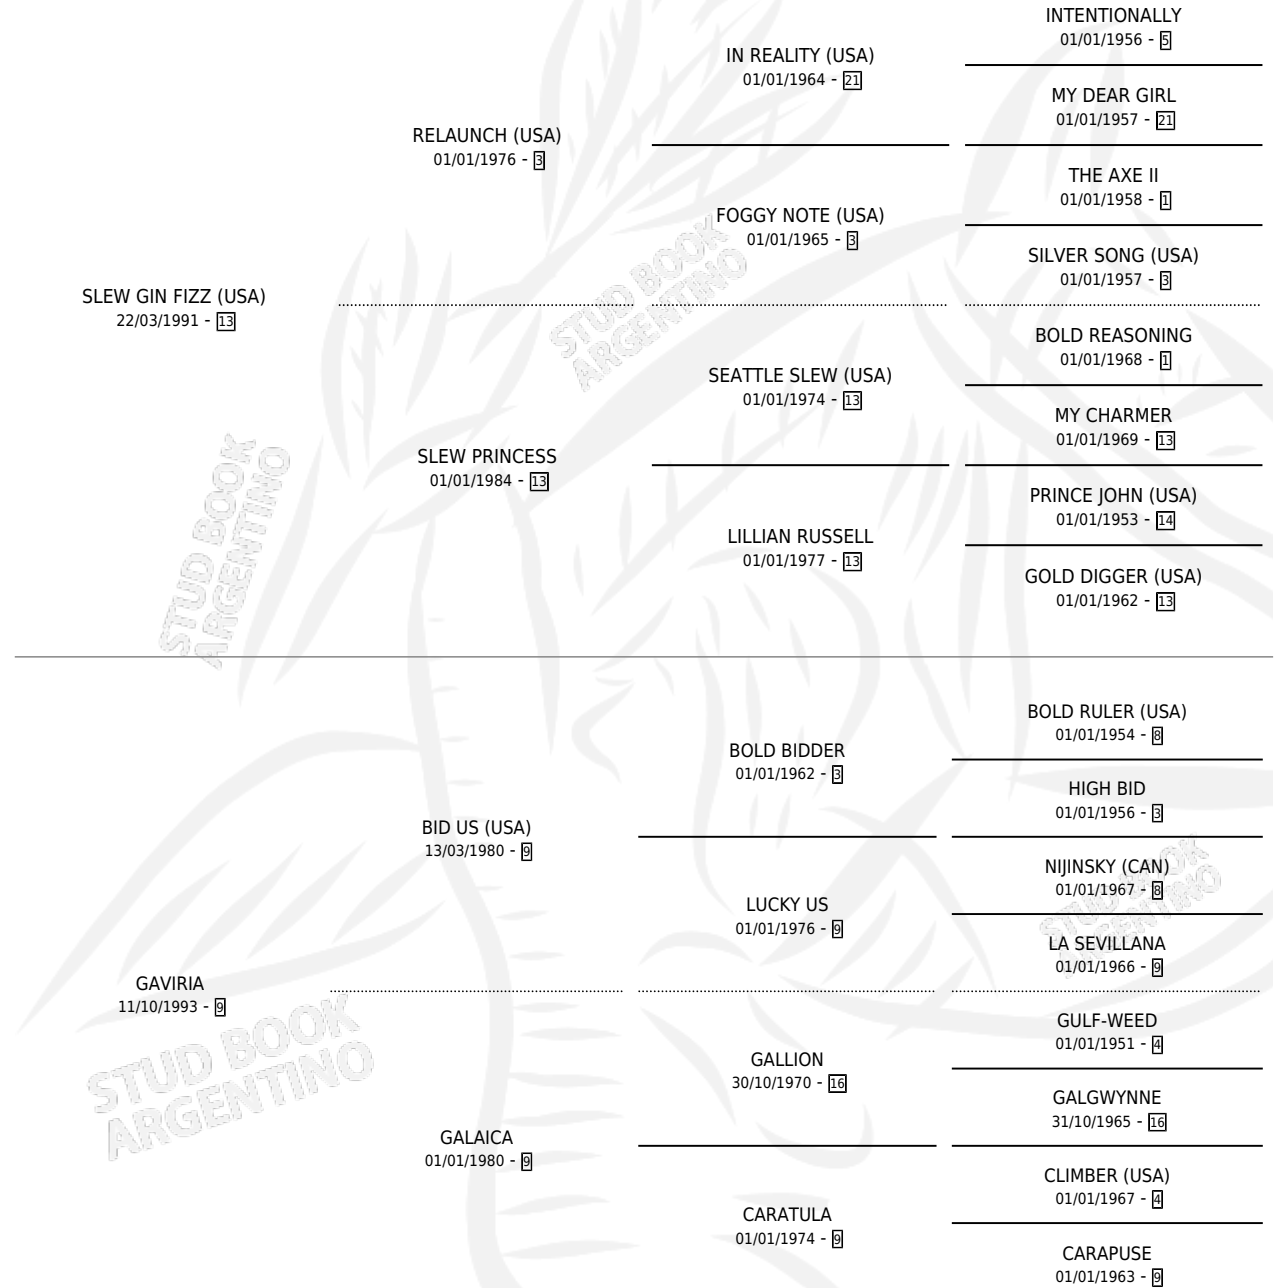

DE SANGRE AZUL

por **SLEW GIN FIZZ (USA)** y **GAVIRIA** por **BID US (USA)**

Argentina · Macho · Tordillo · SP · 19/10/2010
Familia 9-e · Volumen 40

ESTADO

TIPIFICACIÓN SANGUÍNEA	X
TIPIFICACIÓN POR ADN	✓
PASAPORTE	✓
IDENTIFICACIÓN POR MICROCHIP	✓
REPRODUCTOR	X

Lugar de nacimiento: Rodeo Chico

Criador: Marini Domingo

PEDIGREE

CAMPAÑA

Solo carreras oficiales de Argentina

POR EDAD

EDAD	CC	1°	2°	3°	4°	5°	NP	CLC	CLG	CLCG1	CLGG1	IMPORTE	GANANCIA / CC
4 AÑOS	2	0	0	0	0	0	2	0	0	0	0	\$0	\$0
TOTALES	2	0	0	0	0	0	2	0	0	0	0	\$0	\$0
%		0.0%	0.0%	0.0%	0.0%	0.0%	100%	0.0%	0.0%	0.0%	0.0%		