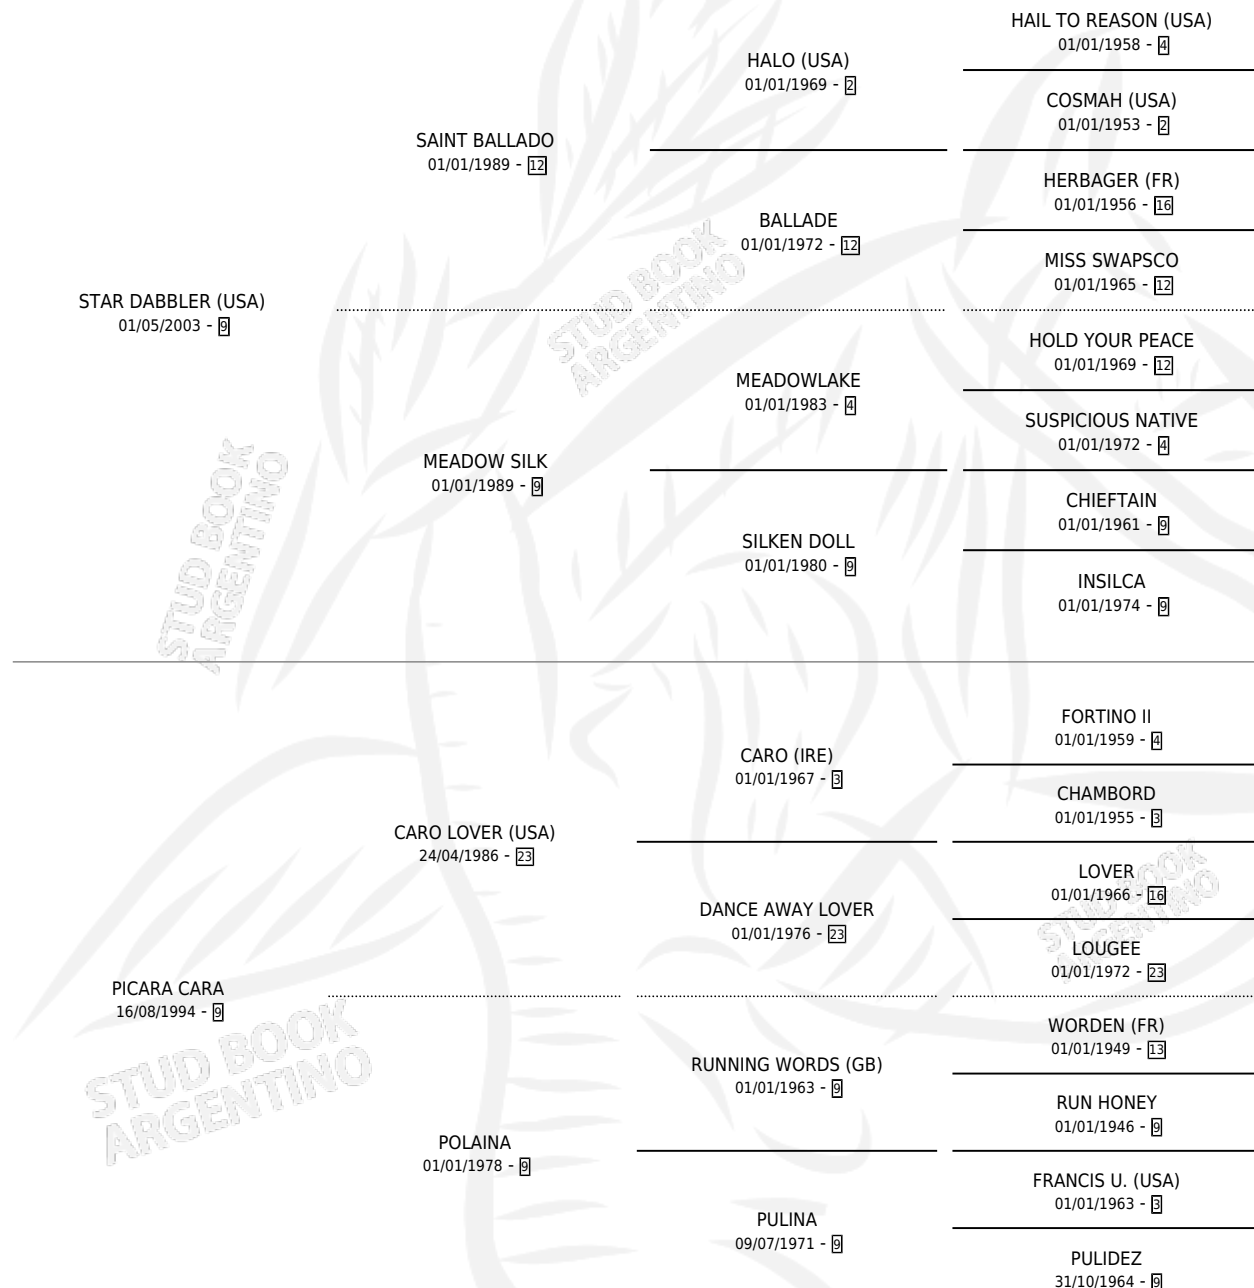

STAR CAR

por **STAR DABBLER (USA)** y **PICARA CARA por CARO LOVER (USA)**

Argentina · Macho · Zaino · SP · 15/11/2010
Familia 9-g · Volumen 40

ESTADO

TIPIFICACIÓN SANGUÍNEA	X
TIPIFICACIÓN POR ADN	✓
PASAPORTE	✓
IDENTIFICACIÓN POR MICROCHIP	✓
REPRODUCTOR	X

Lugar de nacimiento: San Lorenzo De Areco
Criador: San Lorenzo De Areco

PEDIGREE

CAMPAÑA

Solo carreras oficiales de Argentina

POR EDAD

EDAD	CC	1°	2°	3°	4°	5°	NP	CLC	CLG	CLCG1	CLGG1	IMPORTE	GANANCIA / CC
4 AÑOS	2	0	0	0	0	0	2	0	0	0	0	\$0	\$0
5 AÑOS	1	0	0	0	0	0	1	0	0	0	0	\$0	\$0
TOTALES	3	0	0	0	0	0	3	0	0	0	0	\$0	\$0
%		0.0%	0.0%	0.0%	0.0%	0.0%	100%	0.0%	0.0%	0.0%	0.0%		