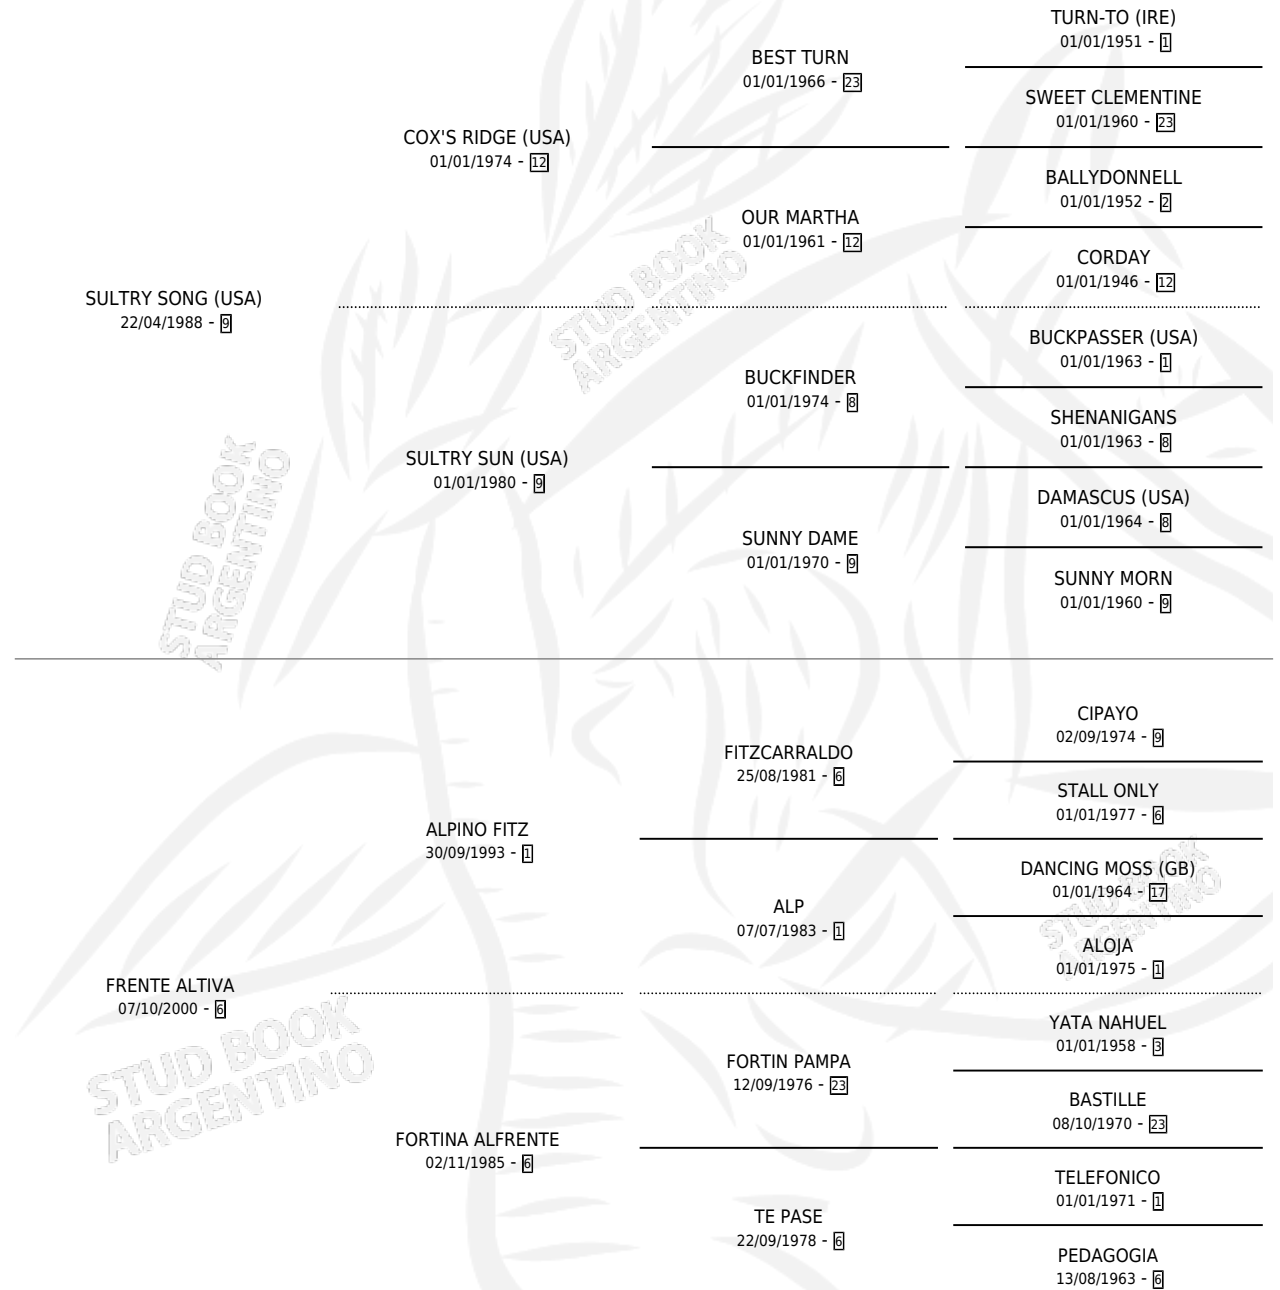

LA MINI

por **SULTRY SONG (USA)** y **FRENTE ALTIVA** por **ALPINO FITZ**

Argentina · Hembra · Tordillo · SP · 31/10/2010
Familia 6-f · Volumen 40

ESTADO

TIPIFICACIÓN SANGUÍNEA	X
TIPIFICACIÓN POR ADN	✓
PASAPORTE	✓
IDENTIFICACIÓN POR MICROCHIP	✓
REPRODUCTOR	✓

Lugar de nacimiento: San Lorenzo De Areco
Criador: Di Genni Agustin Mario

~

HIJOS

	MACHOS	HEMBRAS
1 NACIERON	0	1
SIN ACTUACIONES		

PEDIGREE