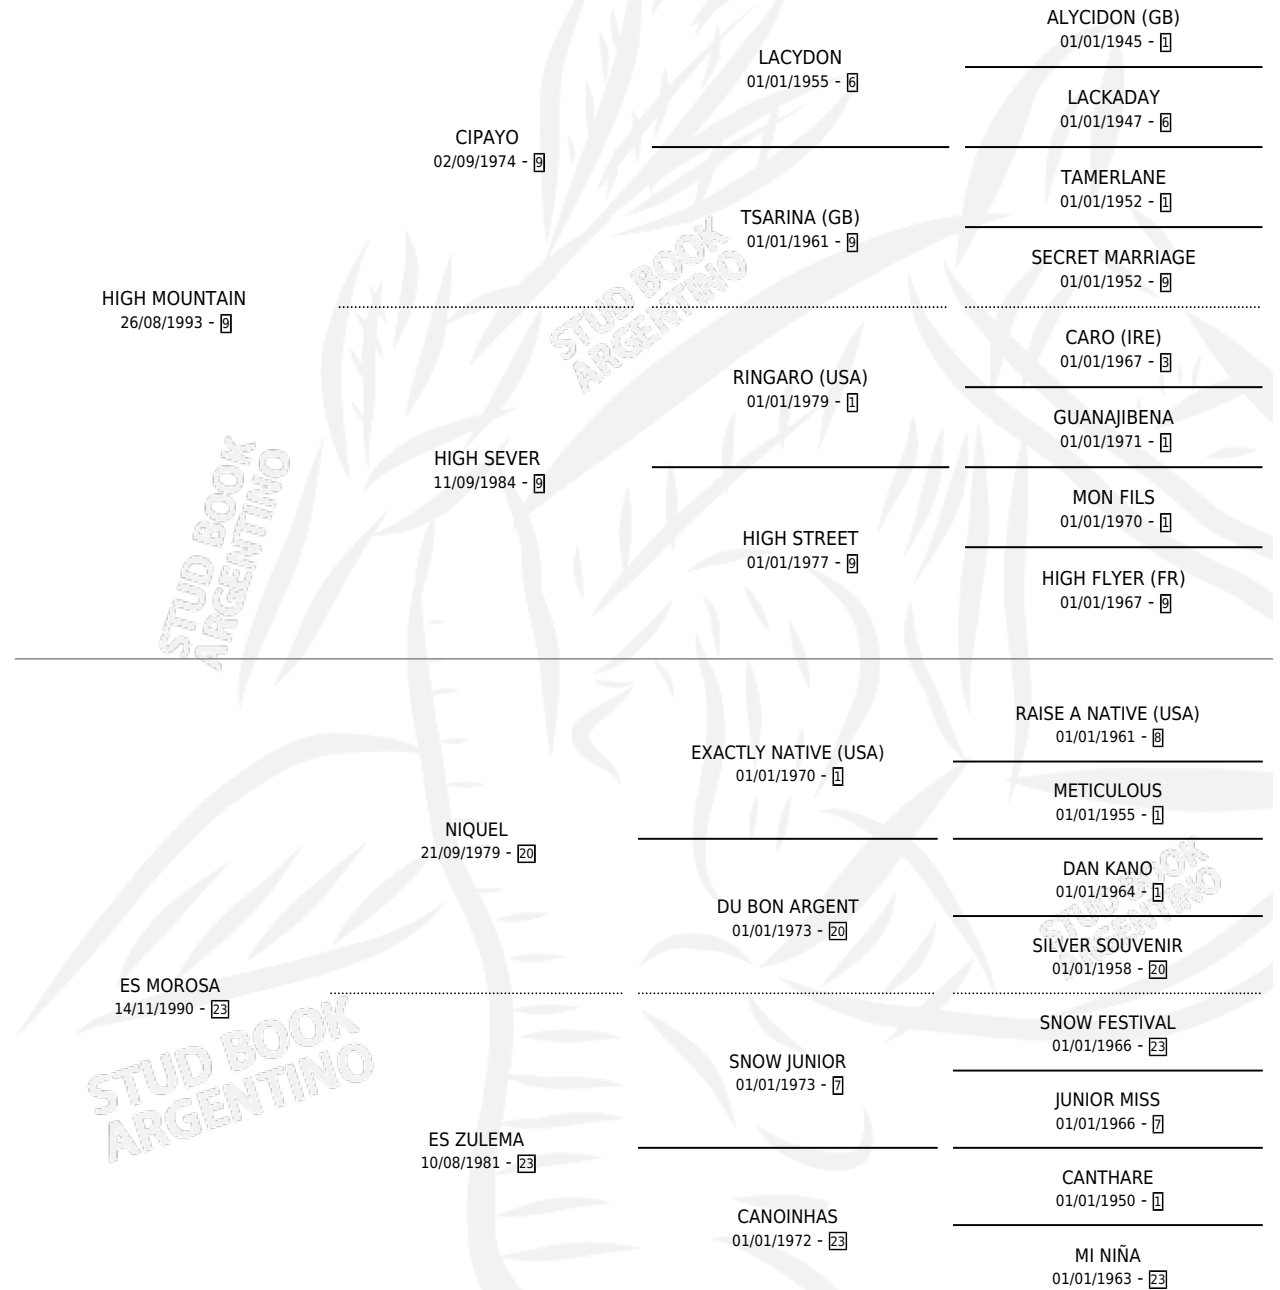

EMBARUYA

por **HIGH MOUNTAIN** y **ES MOROSA** por **NIQUEL**

Argentina · Hembra · Alazan · SP · 22/11/2010
Familia 23-a · Volumen 40

ESTADO

TIPIFICACIÓN SANGUÍNEA	X
TIPIFICACIÓN POR ADN	X
PASAPORTE	X
IDENTIFICACIÓN POR MICROCHIP	X
REPRODUCTOR	X

Lugar de nacimiento: El Yacare

Criador: Sin dato

PEDIGREE

EMBARUYA

Datos oficiales del Stud Book Argentino

Documento generado el 10/06/2026

studbook.org.ar