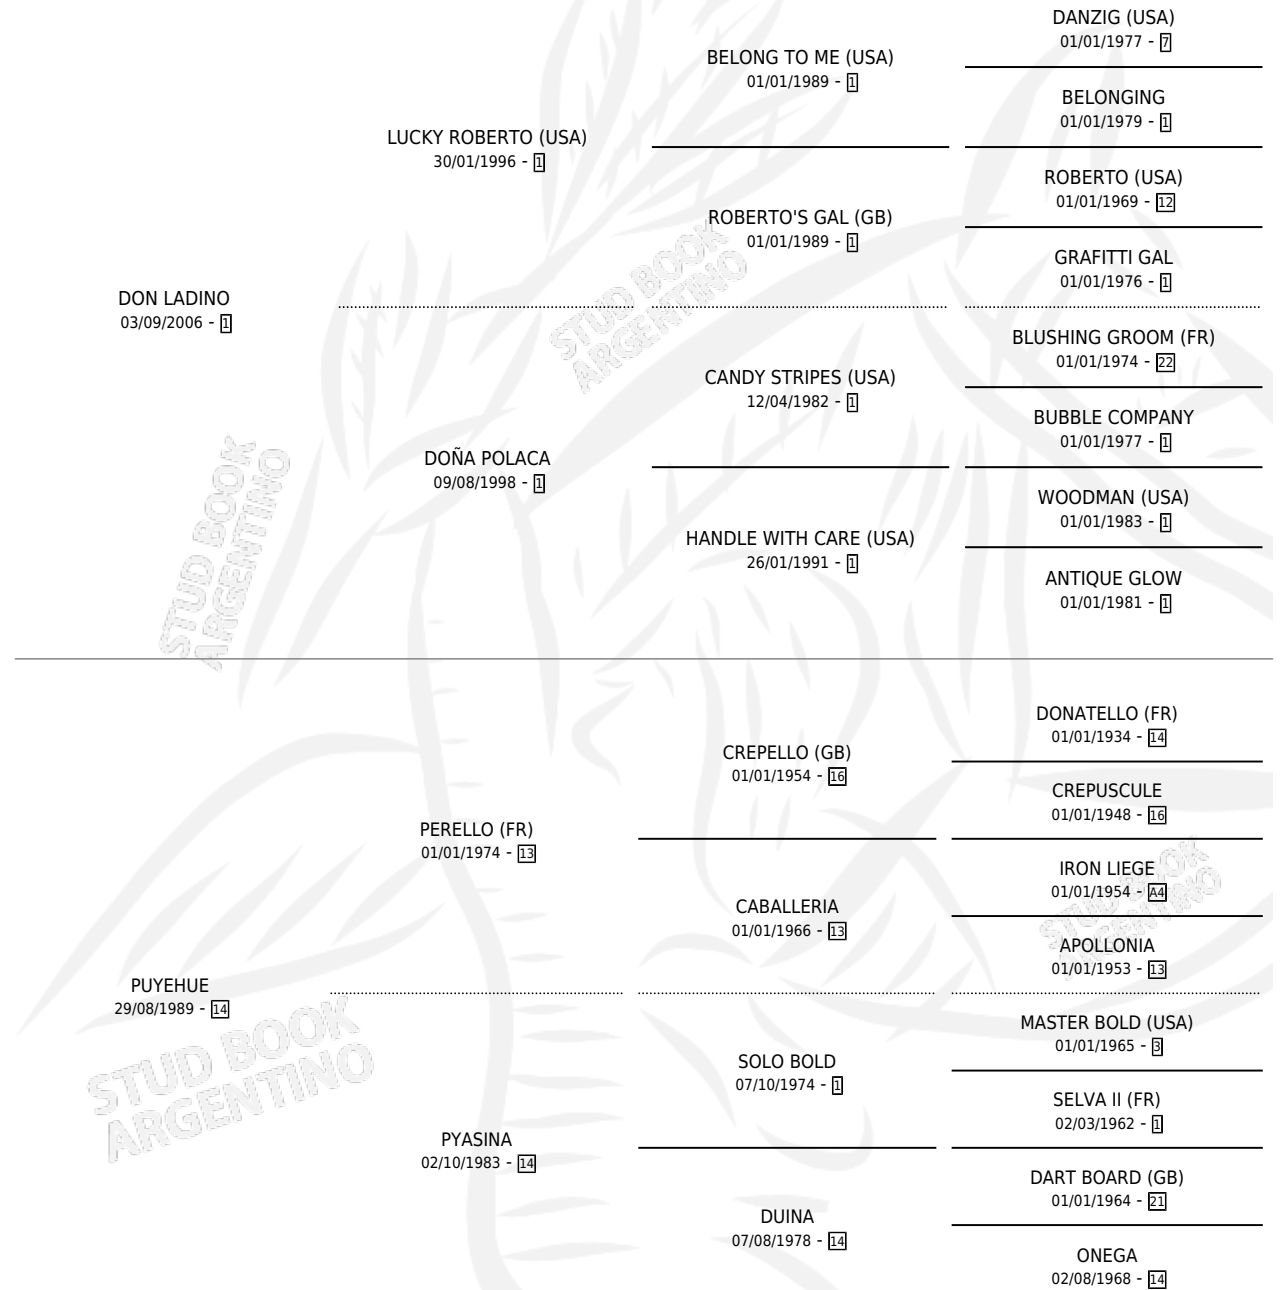

# PUPY LADINA

por DON LADINO y PUYEHUE por PERELLO (FR)

Argentina · Hembra · Zaino · SP · 14/11/2010  
Familia 14-f · Volumen 40

## ESTADO

TIPIFICACIÓN SANGUÍNEA	X
TIPIFICACIÓN POR ADN	X
PASAPORTE	X
IDENTIFICACIÓN POR MICROCHIP	✓
REPRODUCTOR	X

**Lugar de nacimiento:** Alentue

**Criador:** Alentue

## PEDIGREE