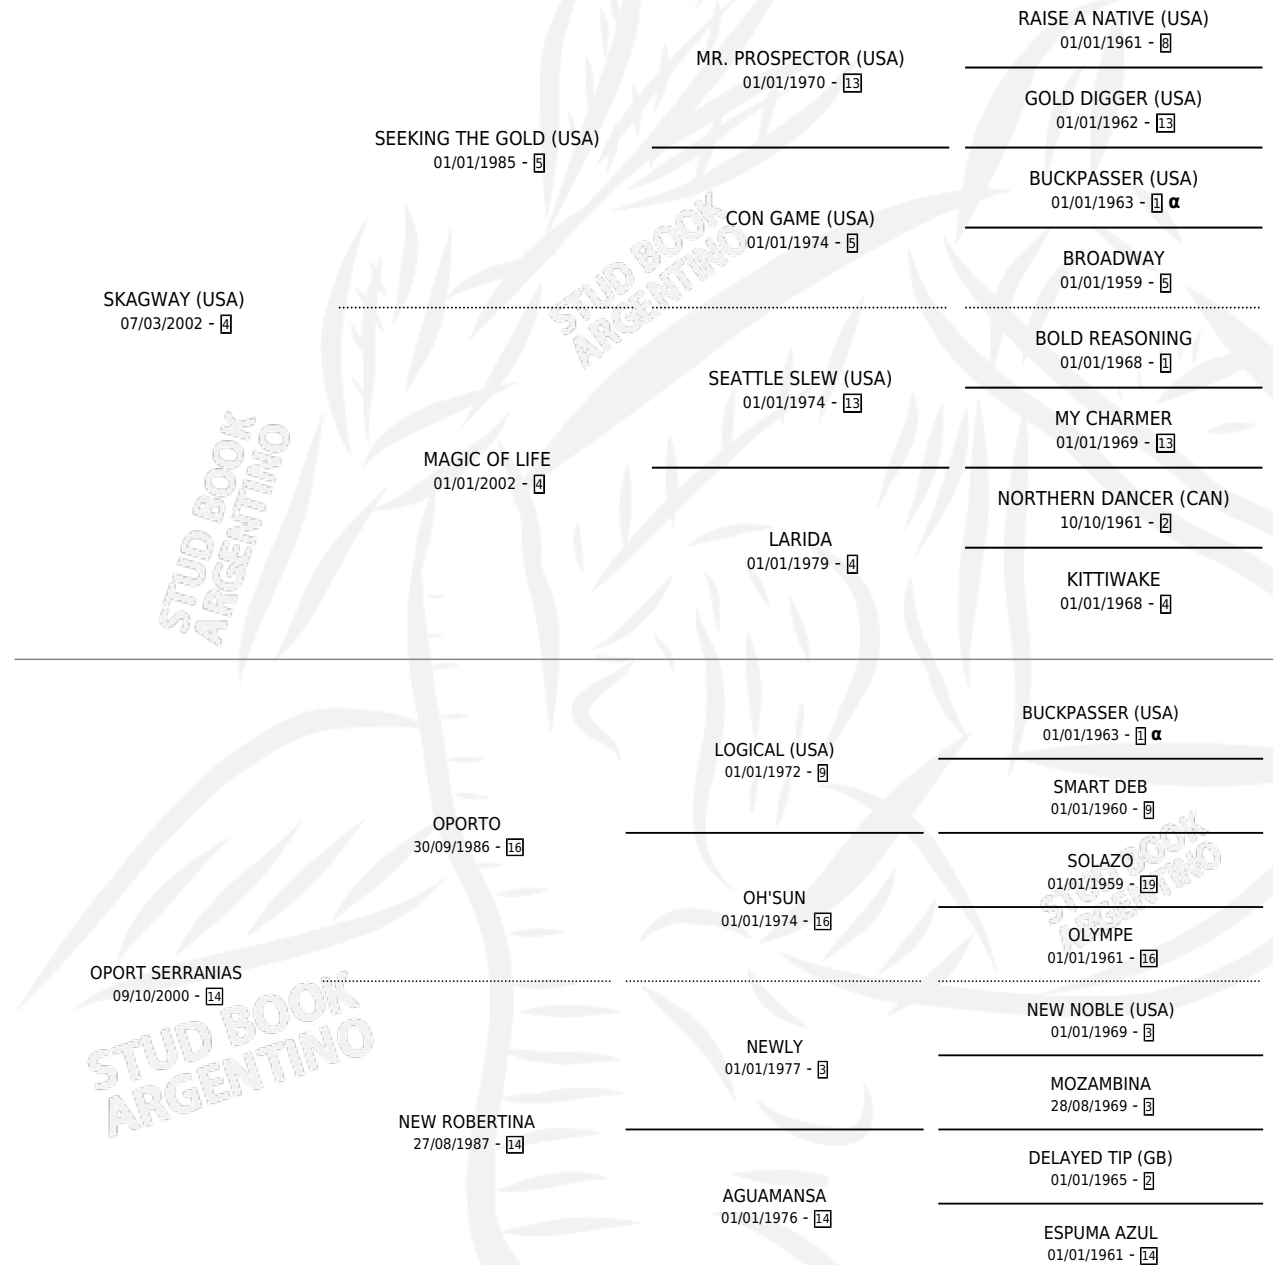

SERRANO WAY

por SKAGWAY (USA) y OPORT SERRANIAS por OPORTO

Argentina · Macho · Zaino · SP · 28/11/2010
Familia 14-a · Volumen 40

ESTADO

| | |
|------------------------------|---|
| TIPIFICACIÓN SANGUÍNEA | X |
| TIPIFICACIÓN POR ADN | ✓ |
| PASAPORTE | ✓ |
| IDENTIFICACIÓN POR MICROCHIP | ✓ |
| REPRODUCTOR | X |

Lugar de nacimiento: Los Prados
Criador: Solimando Sebastian Ignacio

PEDIGREE

INBREEDING : α

CAMPAÑA

Solo carreras oficiales de Argentina

POR EDAD

| EDAD | CC | 1° | 2° | 3° | 4° | 5° | NP | CLC | CLG | CLCG1 | CLGG1 | IMPORTE | GANANCIA / CC |
|---------|----|------|------|------|------|------|------|------|------|-------|-------|---------|---------------|
| 3 AÑOS | 1 | 0 | 0 | 0 | 0 | 0 | 1 | 0 | 0 | 0 | 0 | \$0 | \$0 |
| TOTALES | 1 | 0 | 0 | 0 | 0 | 0 | 1 | 0 | 0 | 0 | 0 | \$0 | \$0 |
| % | | 0.0% | 0.0% | 0.0% | 0.0% | 0.0% | 100% | 0.0% | 0.0% | 0.0% | 0.0% | | |