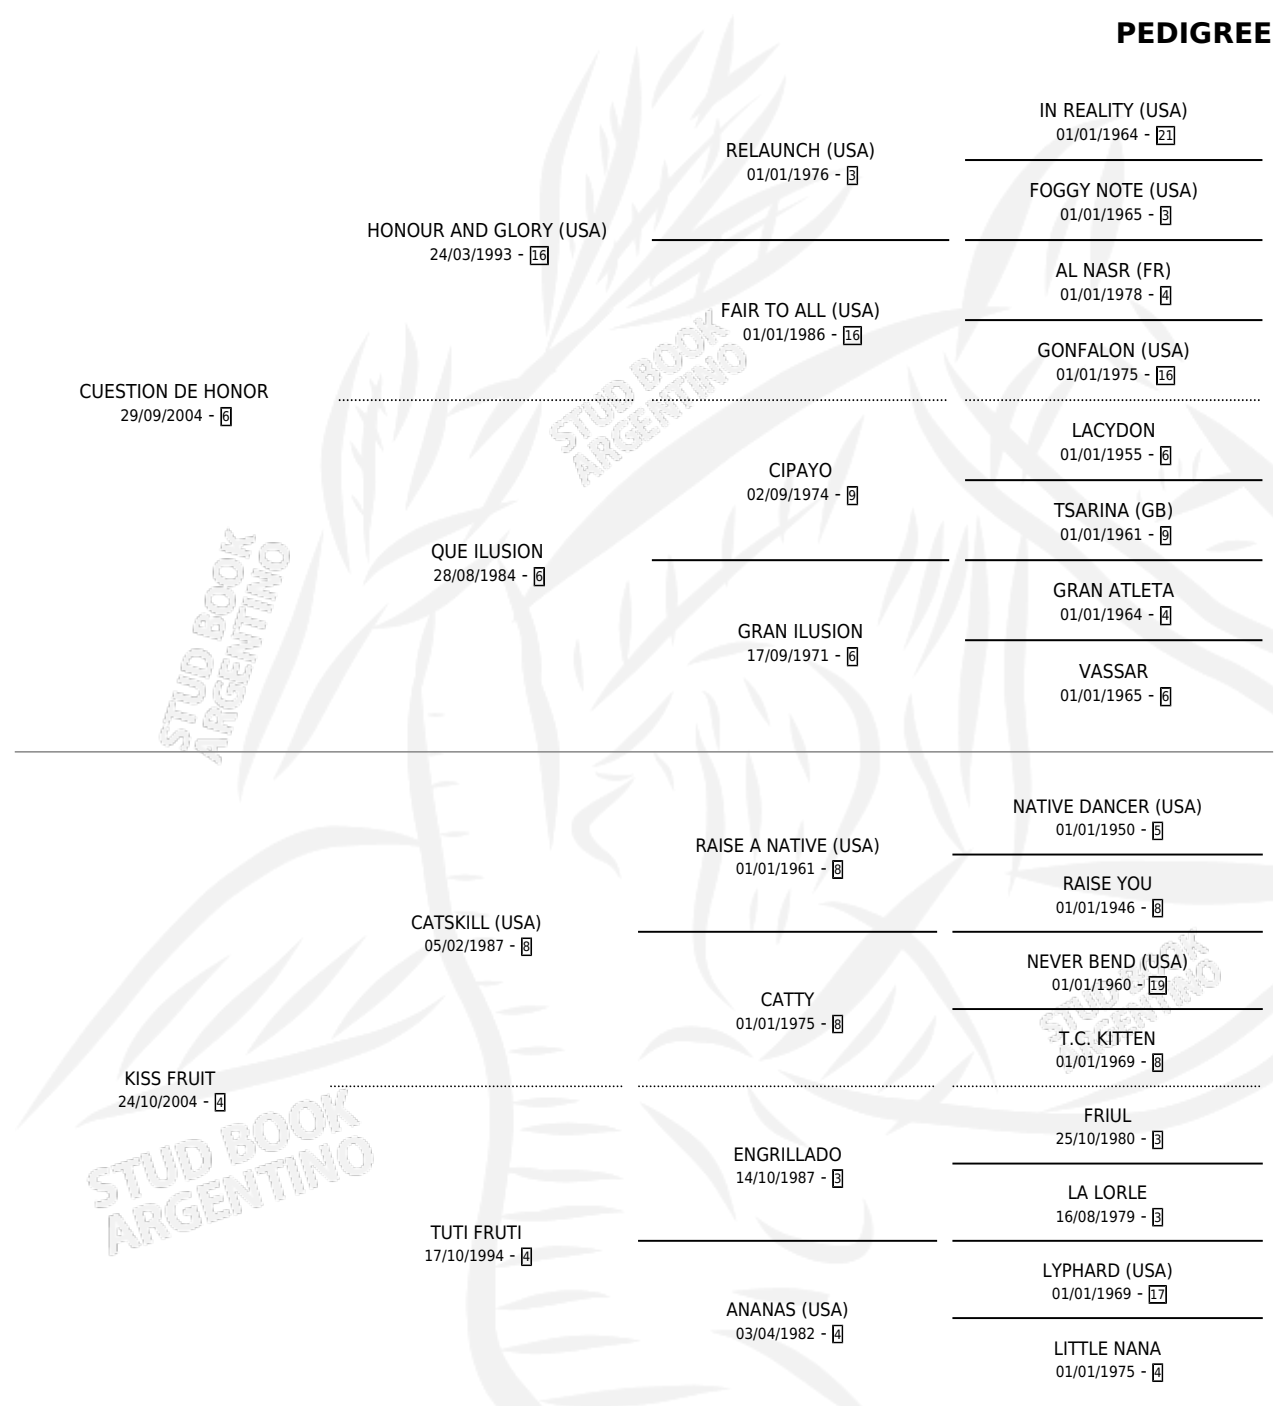

FRUIT HONOR

por CUESTION DE HONOR y KISS FRUIT por CATSKILL (USA)

Argentina · Macho · Zaino · SP · 24/10/2010
Familia 4-i · Volumen 40

ESTADO

TIPIFICACIÓN SANGUÍNEA	X
TIPIFICACIÓN POR ADN	✓
PASAPORTE	✓
IDENTIFICACIÓN POR MICROCHIP	✓
REPRODUCTOR	X

Lugar de nacimiento: Wester Cam Alfa
Criador: Emisar

PEDIGREE

CAMPAÑA

Solo carreras oficiales de Argentina

POR EDAD

EDAD	CC	1°	2°	3°	4°	5°	NP	CLC	CLG	CLCG1	CLGG1	IMPORTE	GANANCIA / CC
5 AÑOS	2	0	0	0	2	0	0	0	0	0	0	\$9,460	\$4,730
TOTALES	2	0	0	0	2	0	0	0	0	0	0	\$9,460	\$4,730
%		0.0%	0.0%	0.0%	100%	0.0%	0.0%	0.0%	0.0%	0.0%	0.0%		