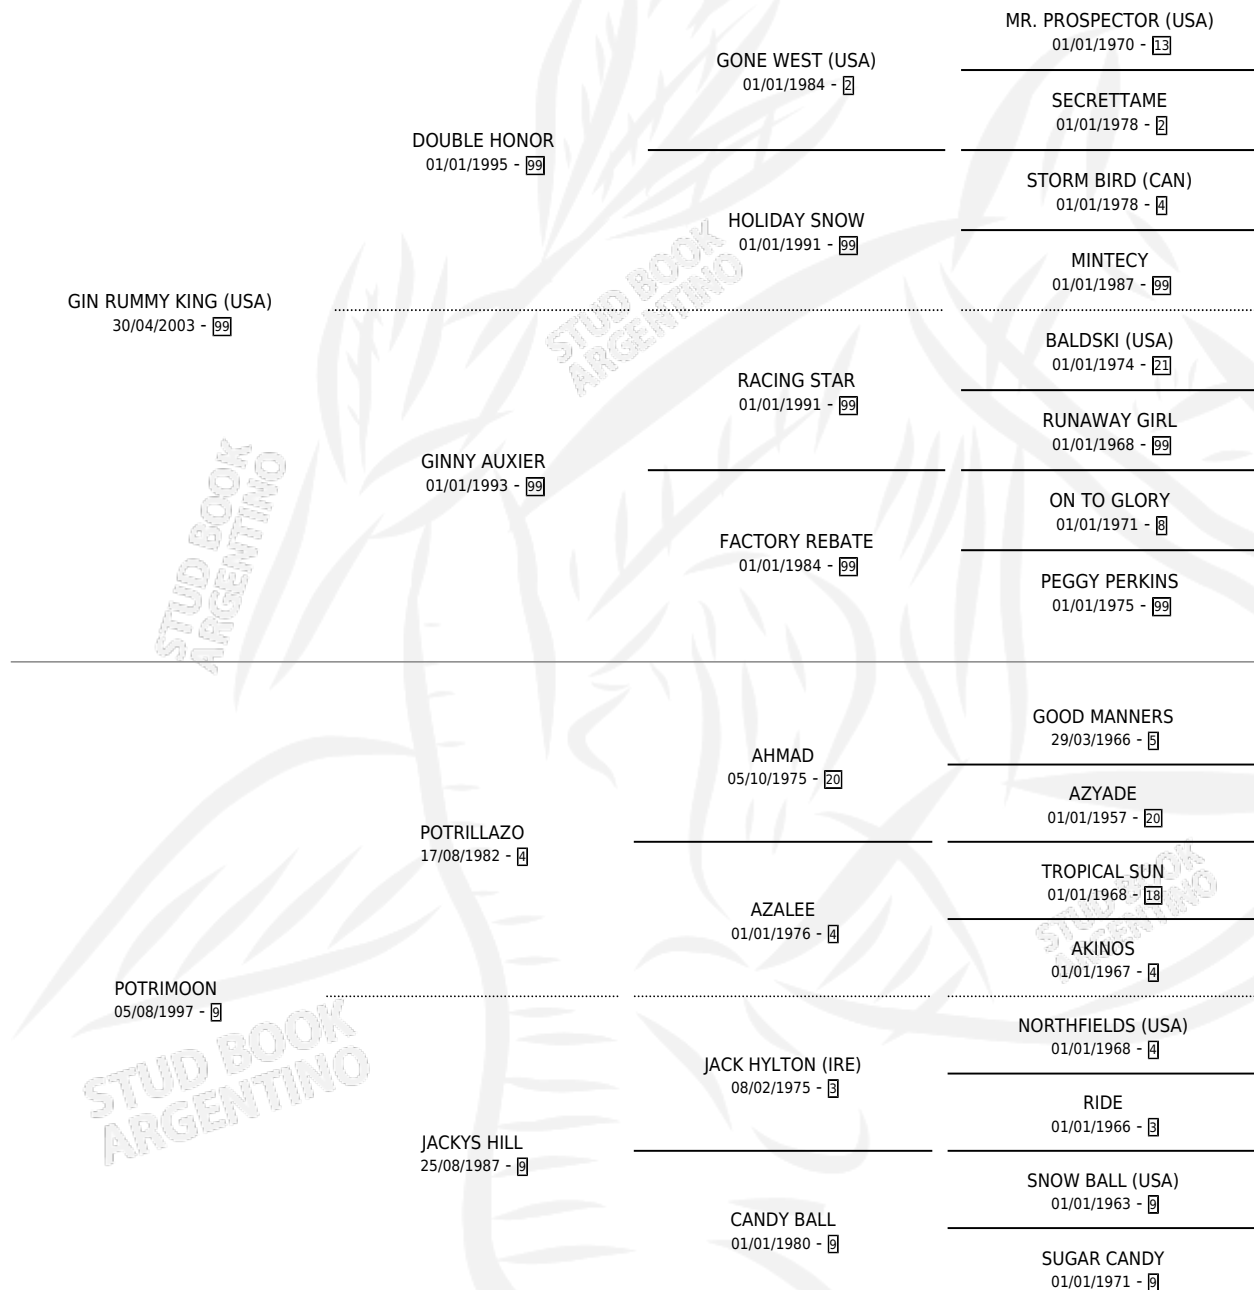

# POTRI KING

por **GIN RUMMY KING (USA)** y **POTRIMOON** por **POTRILLAZO**

Argentina · Hembra · Zaino · SP · 24/10/2010  
Familia 9-c · Volumen 40

## ESTADO

TIPIFICACIÓN SANGUÍNEA	X
TIPIFICACIÓN POR ADN	✓
PASAPORTE	✓
IDENTIFICACIÓN POR MICROCHIP	✓
REPRODUCTOR	✓

**Lugar de nacimiento:** Wester Cam Alfa  
**Criador:** Emisar

~

## PEDIGREE

S

mientos 7 / Efectividad 87.50%

PADRILLO	PRODUCTO	CRIADOR	1ER SERVICIO	ÚLTIMO SERVICIO
SMART HOLIDAY	PRINCESA HOLIDAY (H Z, 21/10/2025)	LUNA NUEVA	06/11/2024	06/11/2024
AMER KING	AMER KING (M Z, 07/10/2024)	LUNA NUEVA	16/10/2023	16/10/2023
SMART HOLIDAY	KING HOLIDAY (M A, 07/10/2023)	LUNA NUEVA	26/10/2022	26/10/2022
SMART HOLIDAY	Ø		07/10/2021	04/11/2021
LUCK MONEY (IRE)	KING MONEY (M A, 19/07/2021)	LUNA NUEVA	10/08/2020	10/08/2020
LUCK MONEY (IRE)	CHEERFUL PRINCESS (H ZN, 17/07/2020)	LUNA NUEVA	10/08/2019	10/08/2019
MAKTUB	MAK LADY (H A, 21/10/2018)	LUNA NUEVA	02/11/2017	02/11/2017
UNIVISION	MOON VISION (M Z, 26/10/2017)	LUNA NUEVA	17/10/2016	13/11/2016