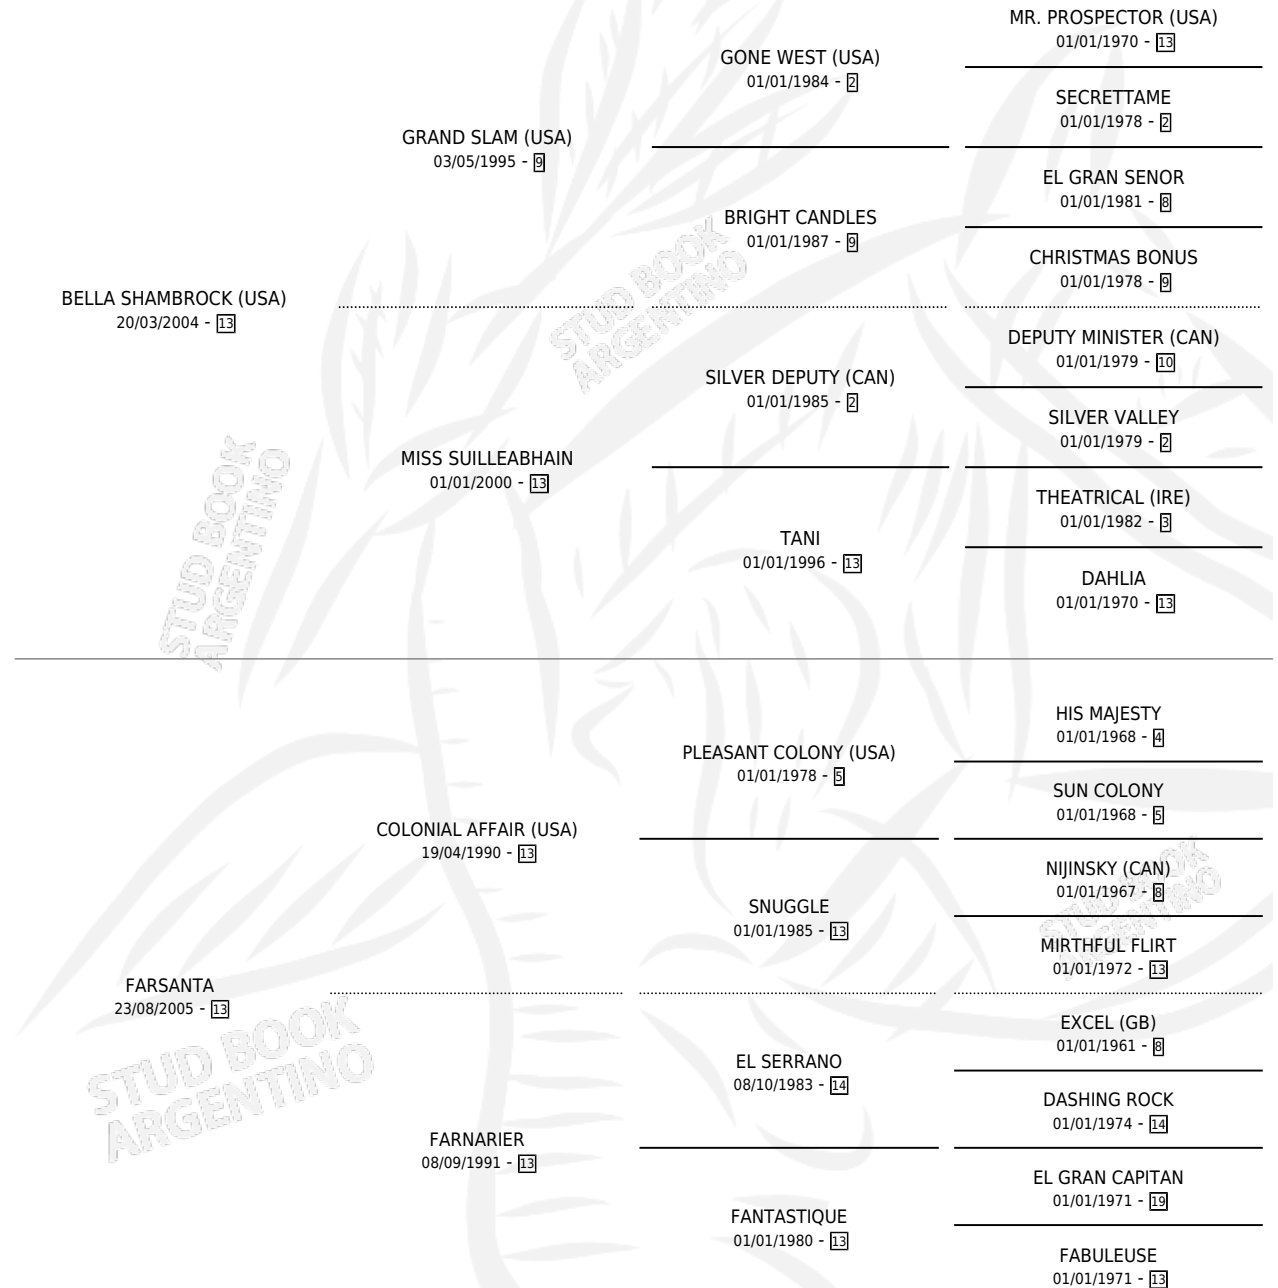

FAMIQUERA

por **BELLA SHAMBROCK (USA)** y **FARSANTA** por **COLONIAL AFFAIR (USA)**

Argentina · Hembra · Zaino Doradillo · SP · 16/11/2010
Familia 13-c · Volumen 40

ESTADO

TIPIFICACIÓN SANGUÍNEA	X
TIPIFICACIÓN POR ADN	✓
PASAPORTE	✓
IDENTIFICACIÓN POR MICROCHIP	✓
REPRODUCTOR	X

Lugar de nacimiento: Torre Herberos
Criador: Gonzalez Osvaldo Daniel

PEDIGREE