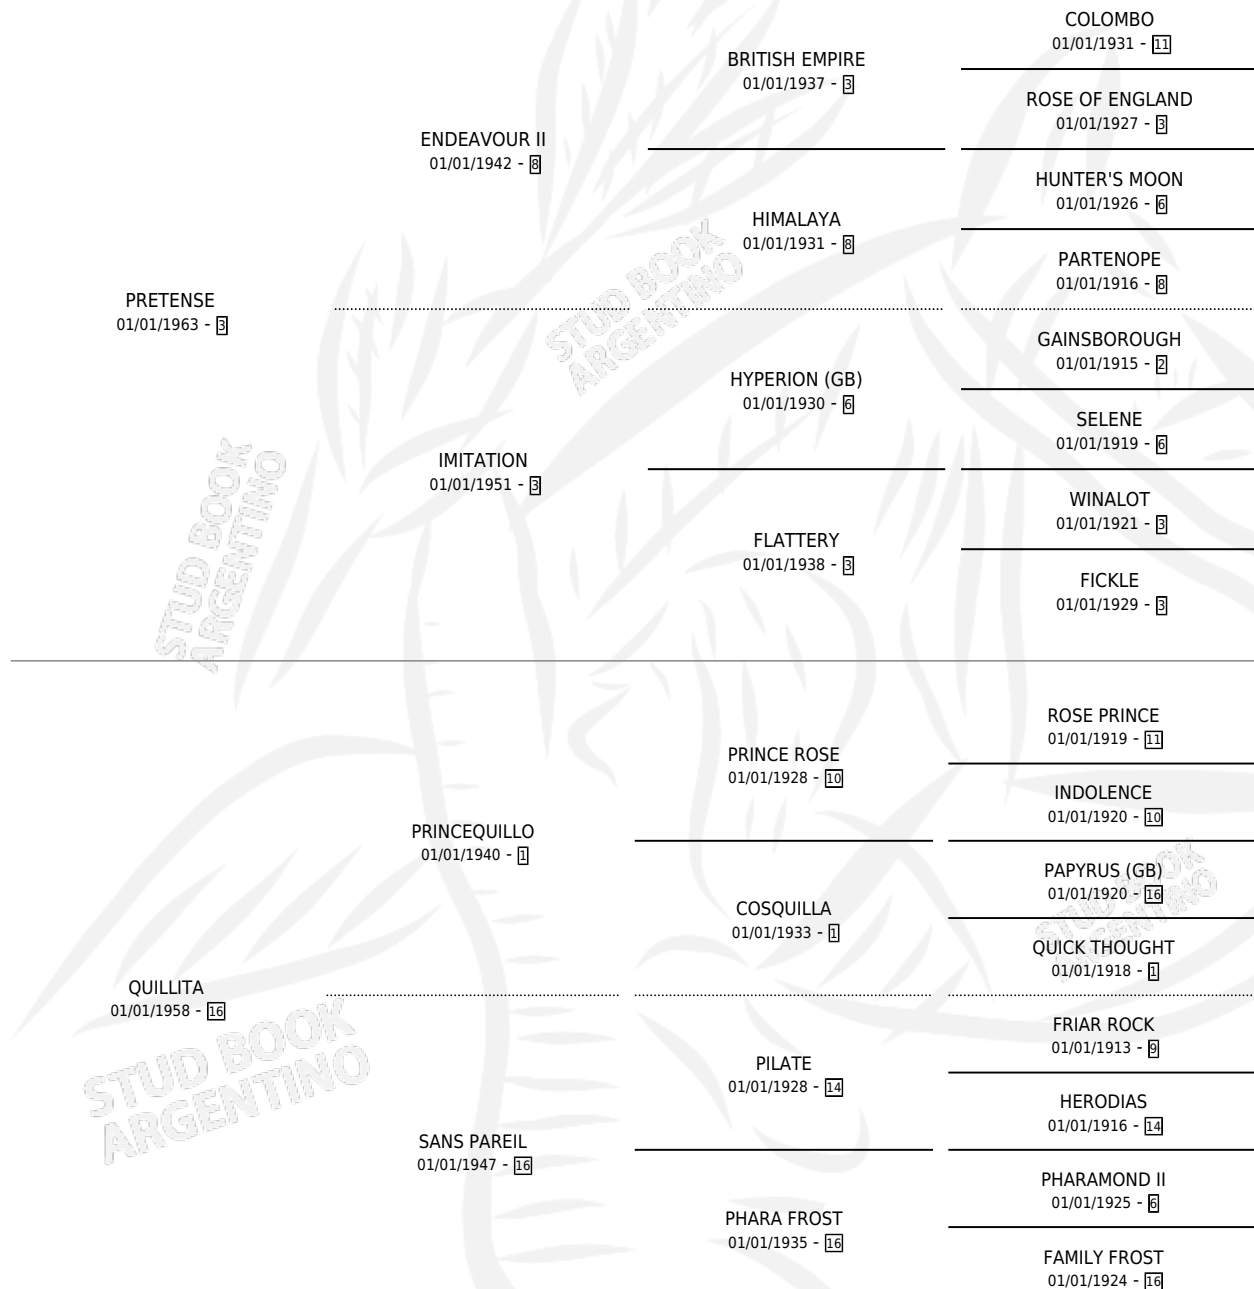

QUICK BLUFF (USA)

por PRETENSE y QUILLITA por PRINCEQUILLO

Estados Unidos · Macho · Zaino · SP · 01/01/1970
Familia 16 · Volumen web

ESTADO

TIPIFICACIÓN SANGUÍNEA	✓
TIPIFICACIÓN POR ADN	X
PASAPORTE	X
IDENTIFICACIÓN POR MICROCHIP	X
REPRODUCTOR	✓

Lugar de nacimiento: Estados Unidos

Criador: Extranjero

~

HIJOS

	MACHOS	HEMBRAS
109 NACIERON	54	52
49 CORRIERON	25	24
44 GANARON	21	23
3 GANADORES CL	2 GANADORES GR	0 GANADORES G1

PEDIGREE