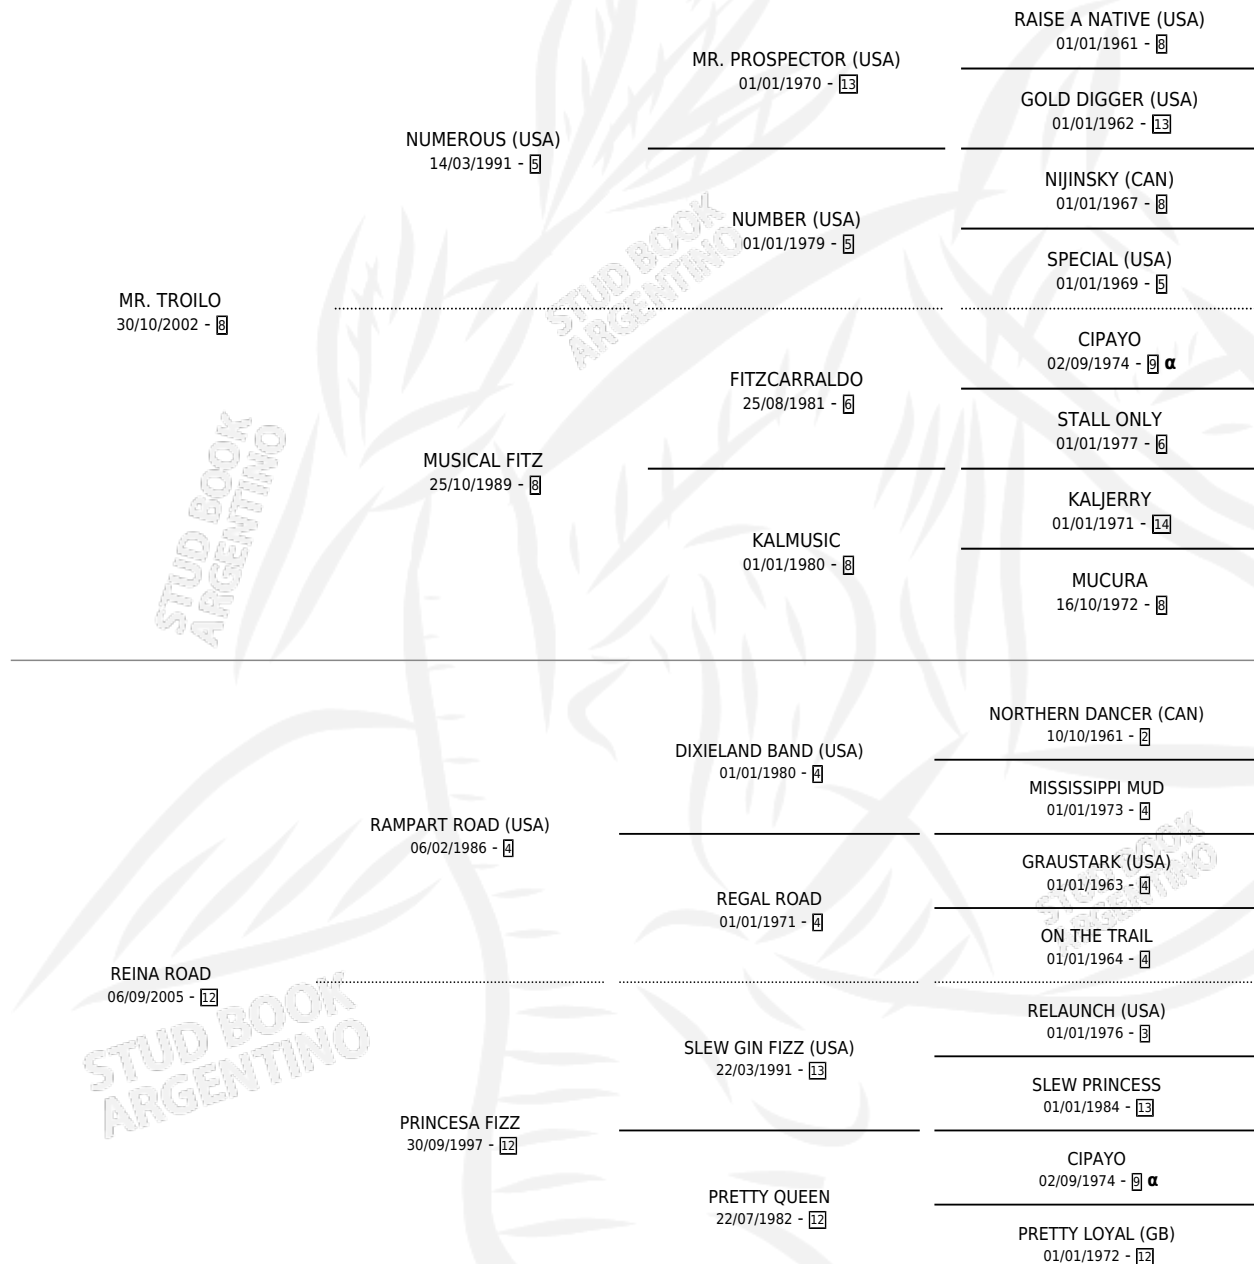

EDMUNDO REY

por MR. TROILO y REINA ROAD por RAMPART ROAD (USA)

Argentina · Macho · Zaino · SP · 14/10/2010
Familia 12 · Volumen 40

ESTADO

TIPIFICACIÓN SANGUÍNEA	X
TIPIFICACIÓN POR ADN	X
PASAPORTE	X
IDENTIFICACIÓN POR MICROCHIP	X
REPRODUCTOR	X

Lugar de nacimiento: Ojos Claros
Criador: Don Florentino

PEDIGREE

INBREEDING : α

EDMUNDO REY

Datos oficiales del Stud Book Argentino

Documento generado el 15/05/2026

studbook.org.ar