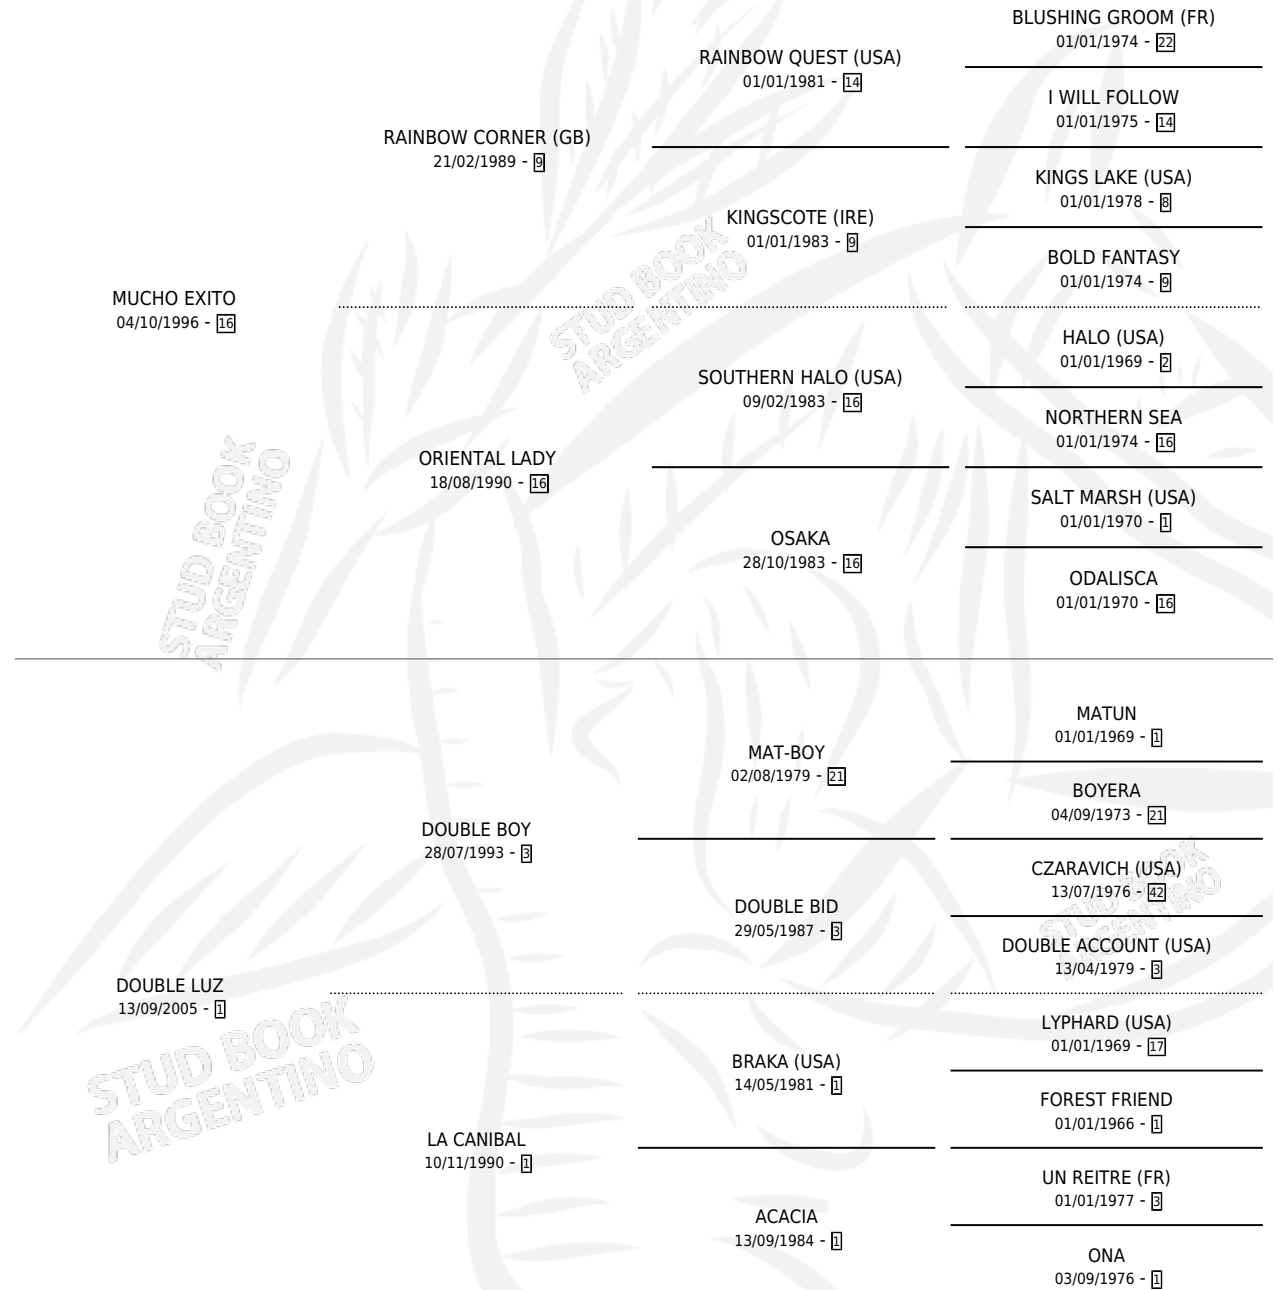

DAME LUZ

por **MUCHO EXITO** y **DOUBLE LUZ** por **DOUBLE BOY**

Argentina · Hembra · Zaino · SP · 25/11/2010
Familia 1-e · Volumen 40

ESTADO

TIPIFICACIÓN SANGUÍNEA	X
TIPIFICACIÓN POR ADN	✓
PASAPORTE	✓
IDENTIFICACIÓN POR MICROCHIP	✓
REPRODUCTOR	X

Lugar de nacimiento: La Yuli
Criador: Marso Mariano Alfredo

PEDIGREE

CAMPAÑA

Solo carreras oficiales de Argentina

POR EDAD

EDAD	CC	1°	2°	3°	4°	5°	NP	CLC	CLG	CLCG1	CLGG1	IMPORTE	GANANCIA / CC
3 AÑOS	2	0	0	0	0	0	2	0	0	0	0	\$0	\$0
TOTALES	2	0	0	0	0	0	2	0	0	0	0	\$0	\$0
%		0.0%	0.0%	0.0%	0.0%	0.0%	100%	0.0%	0.0%	0.0%	0.0%		