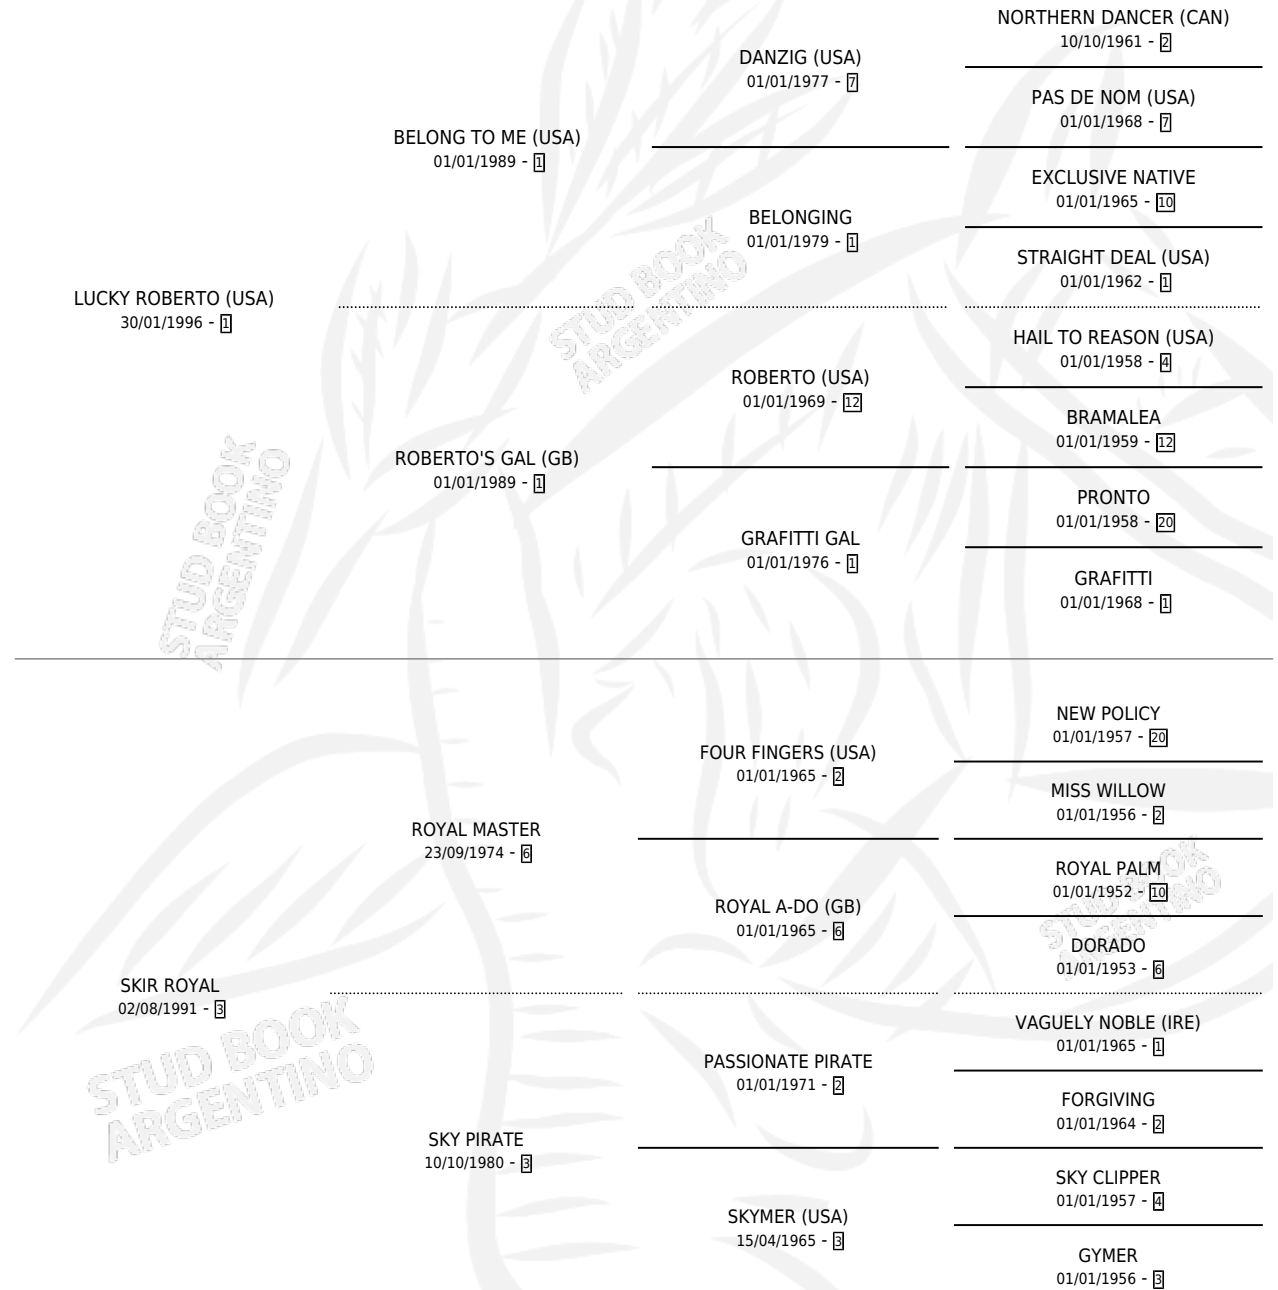

LUCKY DREAM

por LUCKY ROBERTO (USA) y SKIR ROYAL por ROYAL MASTER

Argentina · Hembra · Alazan · SP · 20/11/2010
Familia 3 · Volumen 40

ESTADO

TIPIFICACIÓN SANGUÍNEA	X
TIPIFICACIÓN POR ADN	✓
PASAPORTE	✓
IDENTIFICACIÓN POR MICROCHIP	✓
REPRODUCTOR	✓

Lugar de nacimiento: Don Yayo
Criador: Skrasek Liliana Edith

PEDIGREE

CAMPAÑA

Solo carreras oficiales de Argentina

POR EDAD

EDAD	CC	1°	2°	3°	4°	5°	NP	CLC	CLG	CLCG1	CLGG1	IMPORTE	GANANCIA / CC
3 AÑOS	2	0	0	0	0	0	2	0	0	0	0	\$2,000	\$1,000
TOTALES	2	0	0	0	0	0	2	0	0	0	0	\$2,000	\$1,000
%		0.0%	0.0%	0.0%	0.0%	0.0%	100%	0.0%	0.0%	0.0%	0.0%		