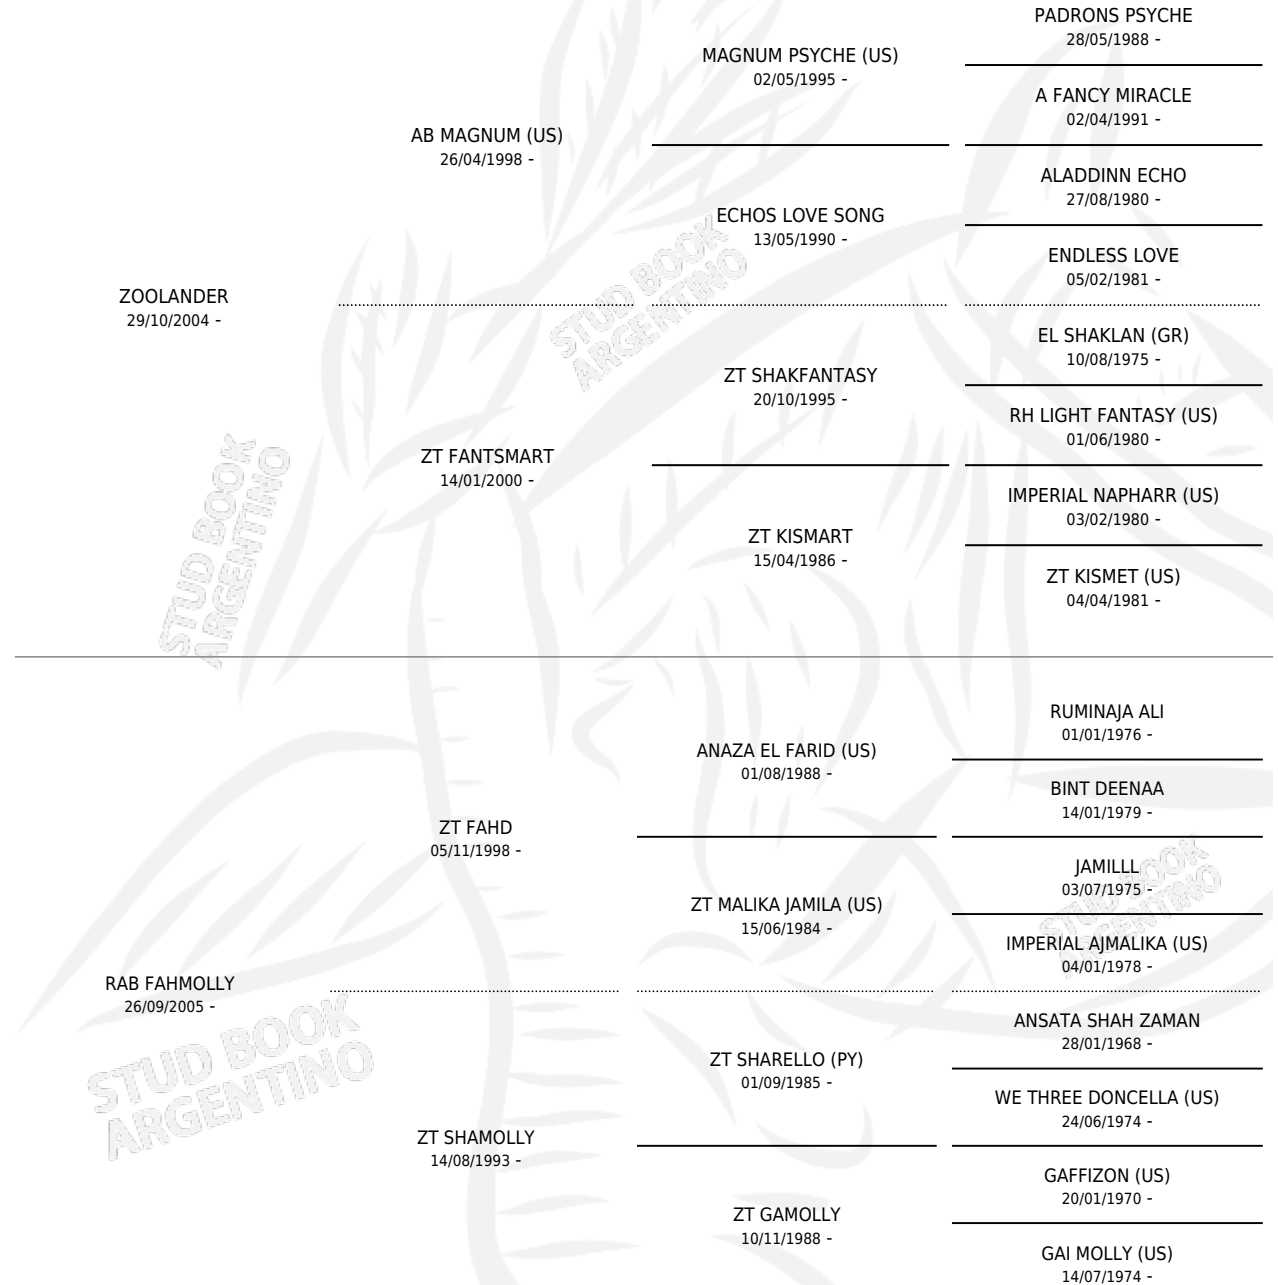

CG CALISTA

por ZOO LANDER y RAB FAHMOLLY por ZT FAHD

Argentina · Hembra · Alazan · AP · 10/11/2010
Familia · Volumen 40

ESTADO

TIPIFICACIÓN SANGUÍNEA	X
TIPIFICACIÓN POR ADN	X
PASAPORTE	X
IDENTIFICACIÓN POR MICROCHIP	X
REPRODUCTOR	X

Lugar de nacimiento: Doña Ana

Criador: Doña Ana

PEDIGREE